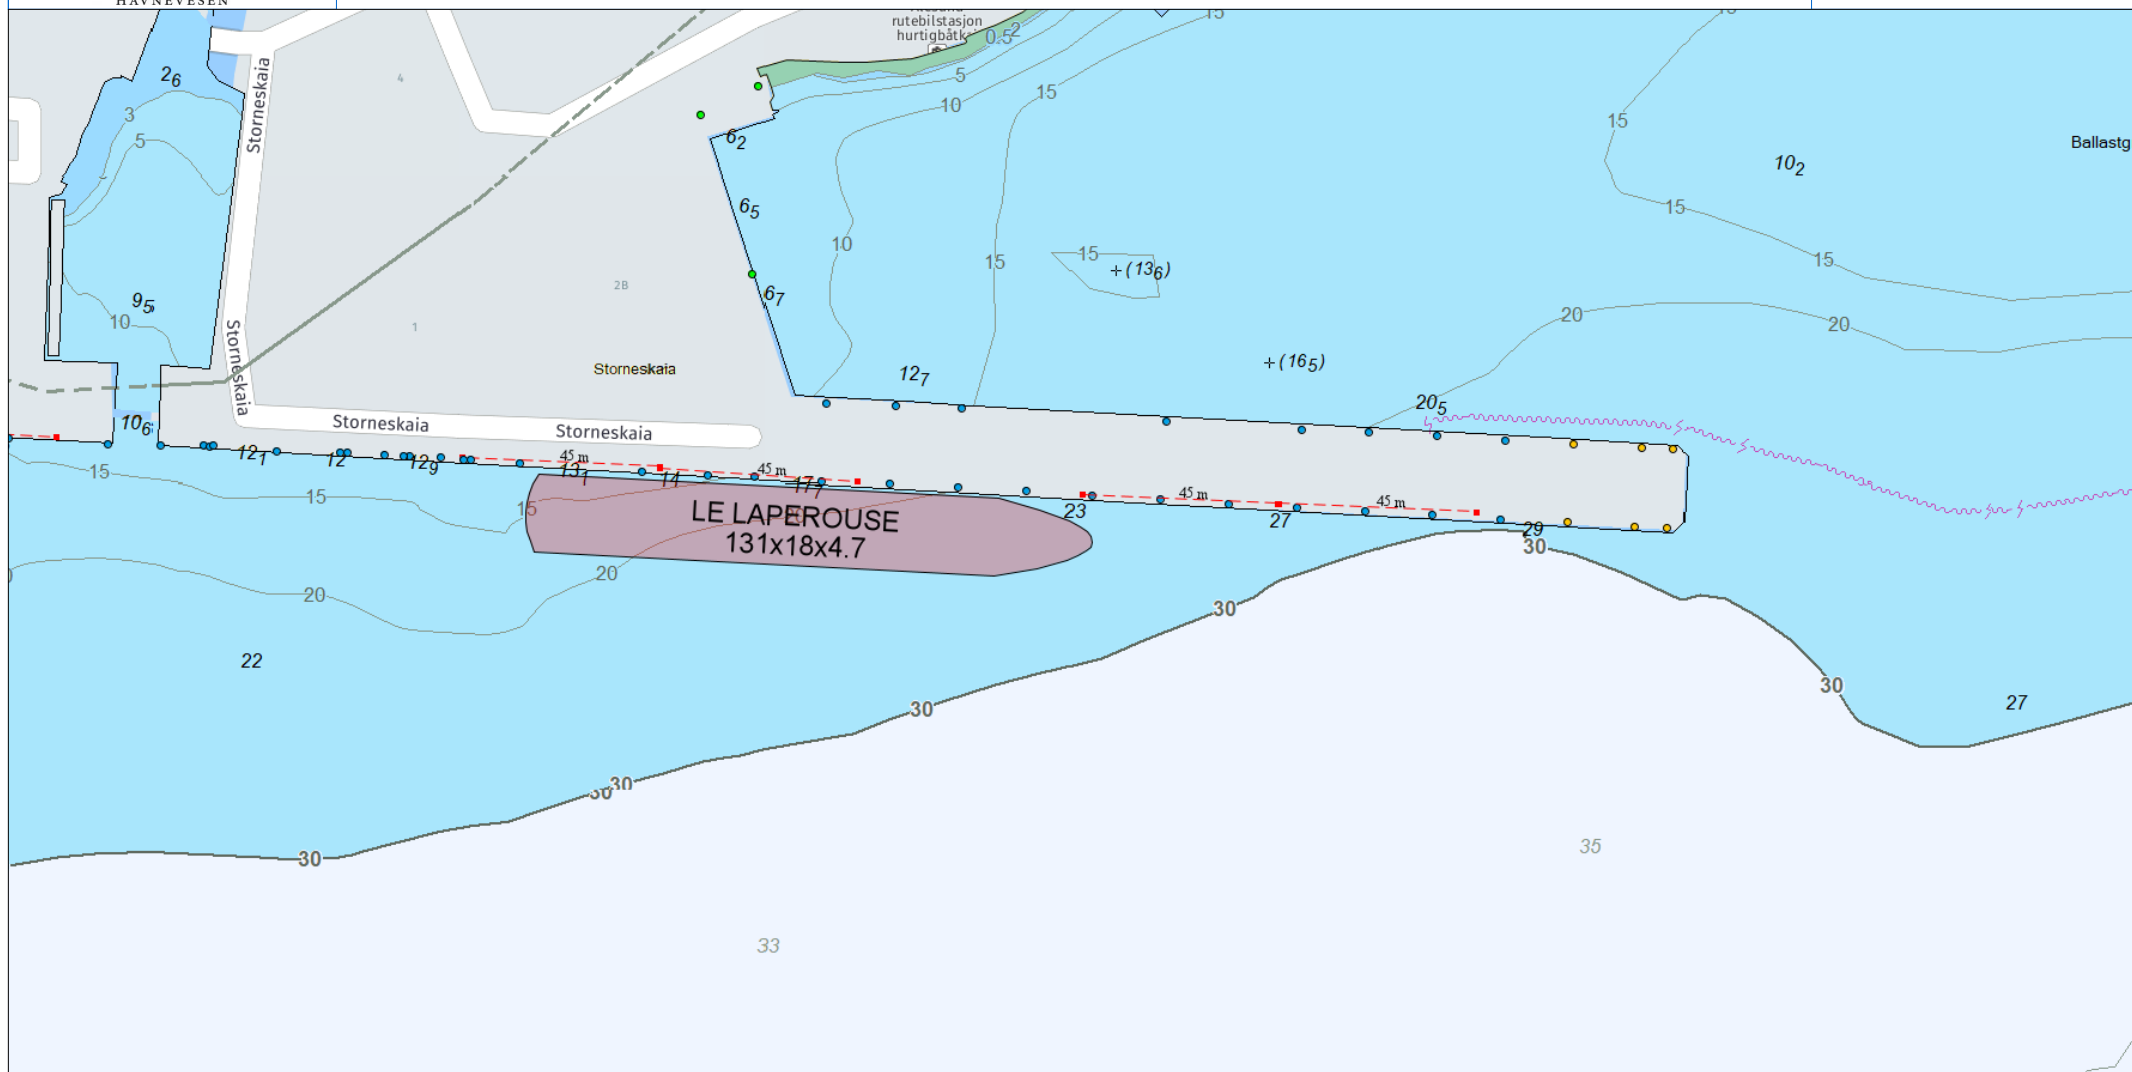

ÅLESUNDREGIONENS  
HAVNEVESEN

# Mooringplan

## Port of Aalesund

● Bollard   
 ● Bollard 100t   
 ● Bollard 150t   
 ● Bollard 50t   
 ▲ Bouy 150t

Vessel	Bay	ETA	ETD
LE LAPEROUSE	Storneskaia	05.06.2026 12:30:00	05.06.2026 21:00:00