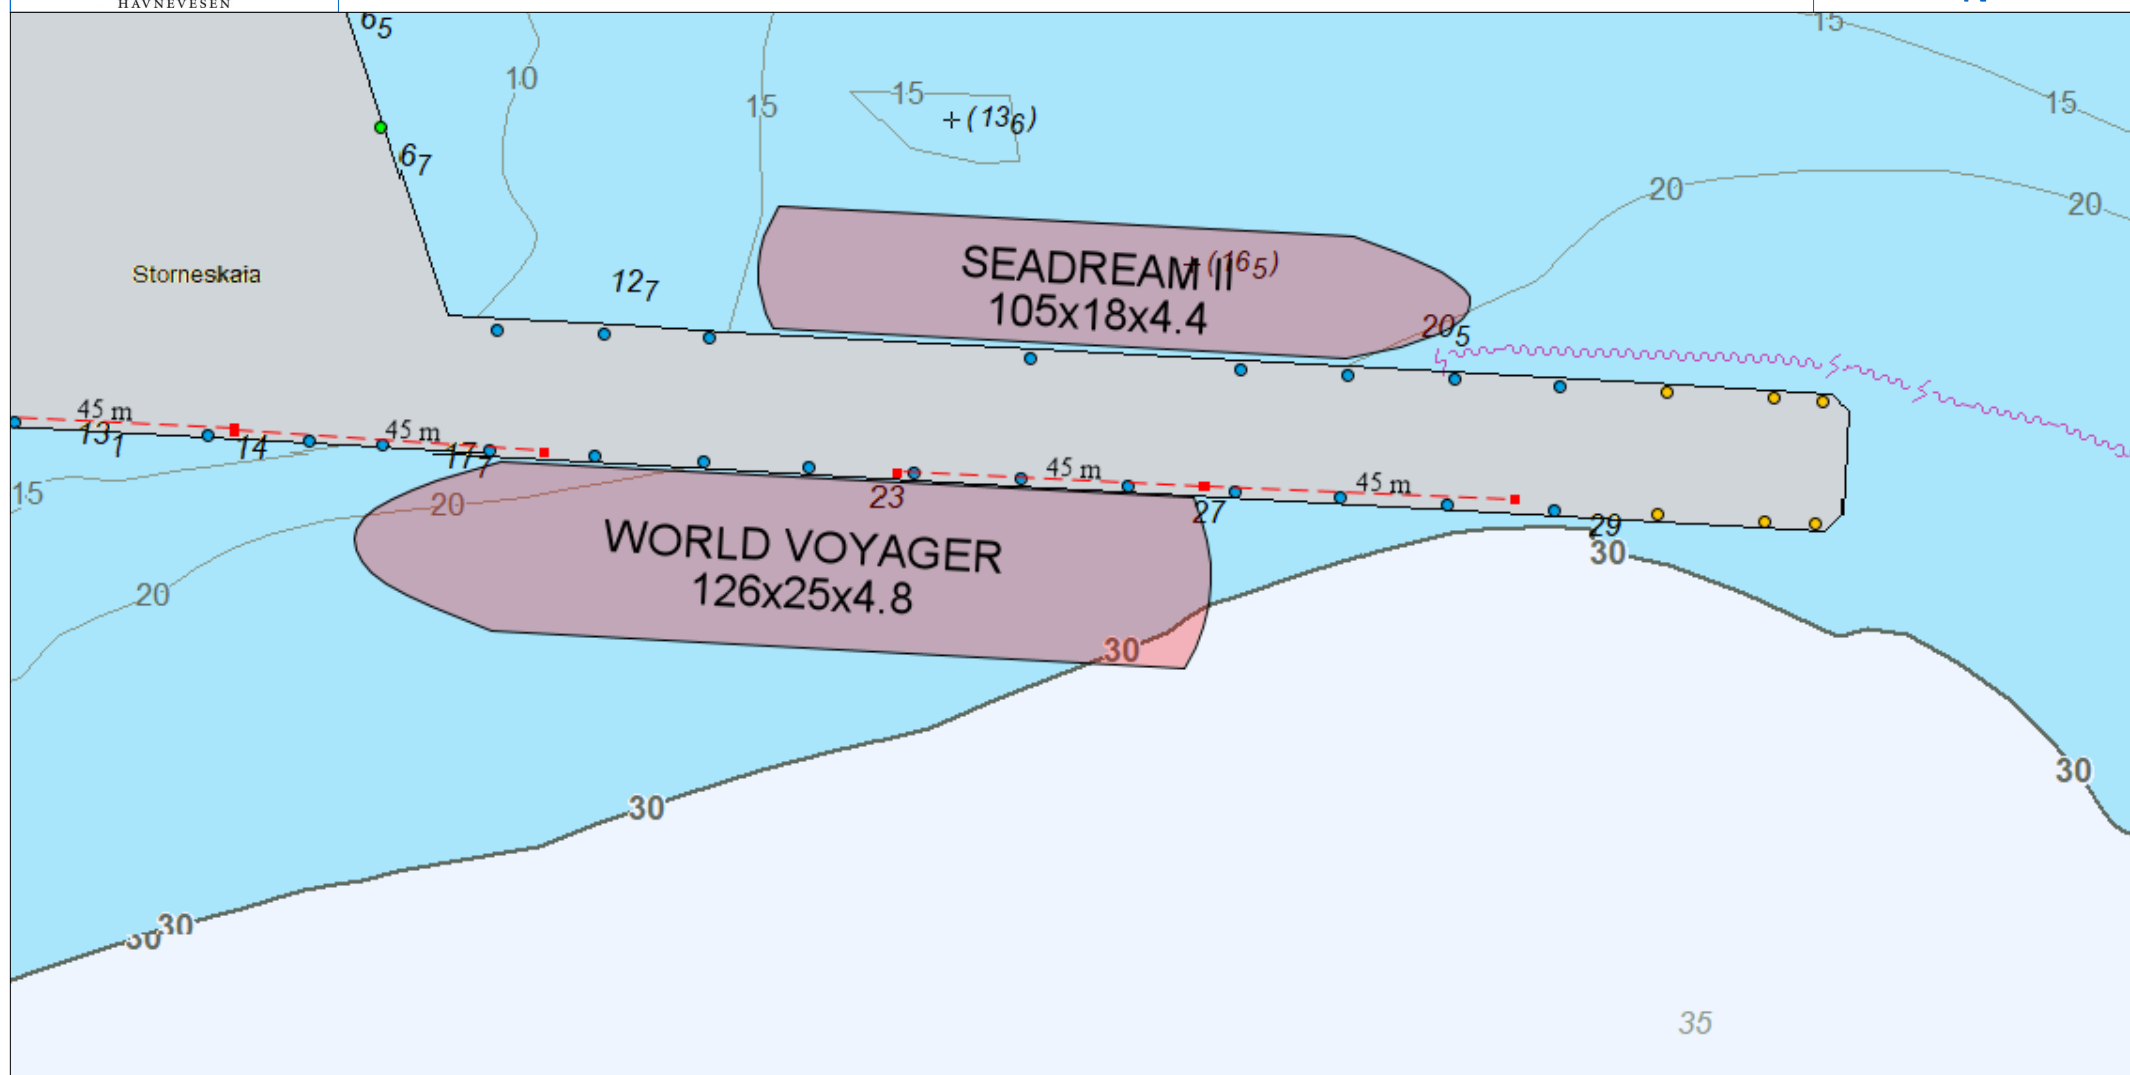

ÅLESUNDREGIONENS  
HAVNEVESEN

# Mooringplan

Port of Aalesund

● Bollard   
 ● Bollard 100t   
 ● Bollard 150t   
 ● Bollard 50t   
 ▲ Bouy 150t

Vessel	Bay	ETA	ETD
WORLD VOYAGER	Storneskaia	07.06.2026 09:00:00	07.06.2026 23:00:00
SEADREAM II	Storneskaia	07.06.2026 13:00:00	07.06.2026 23:59:00