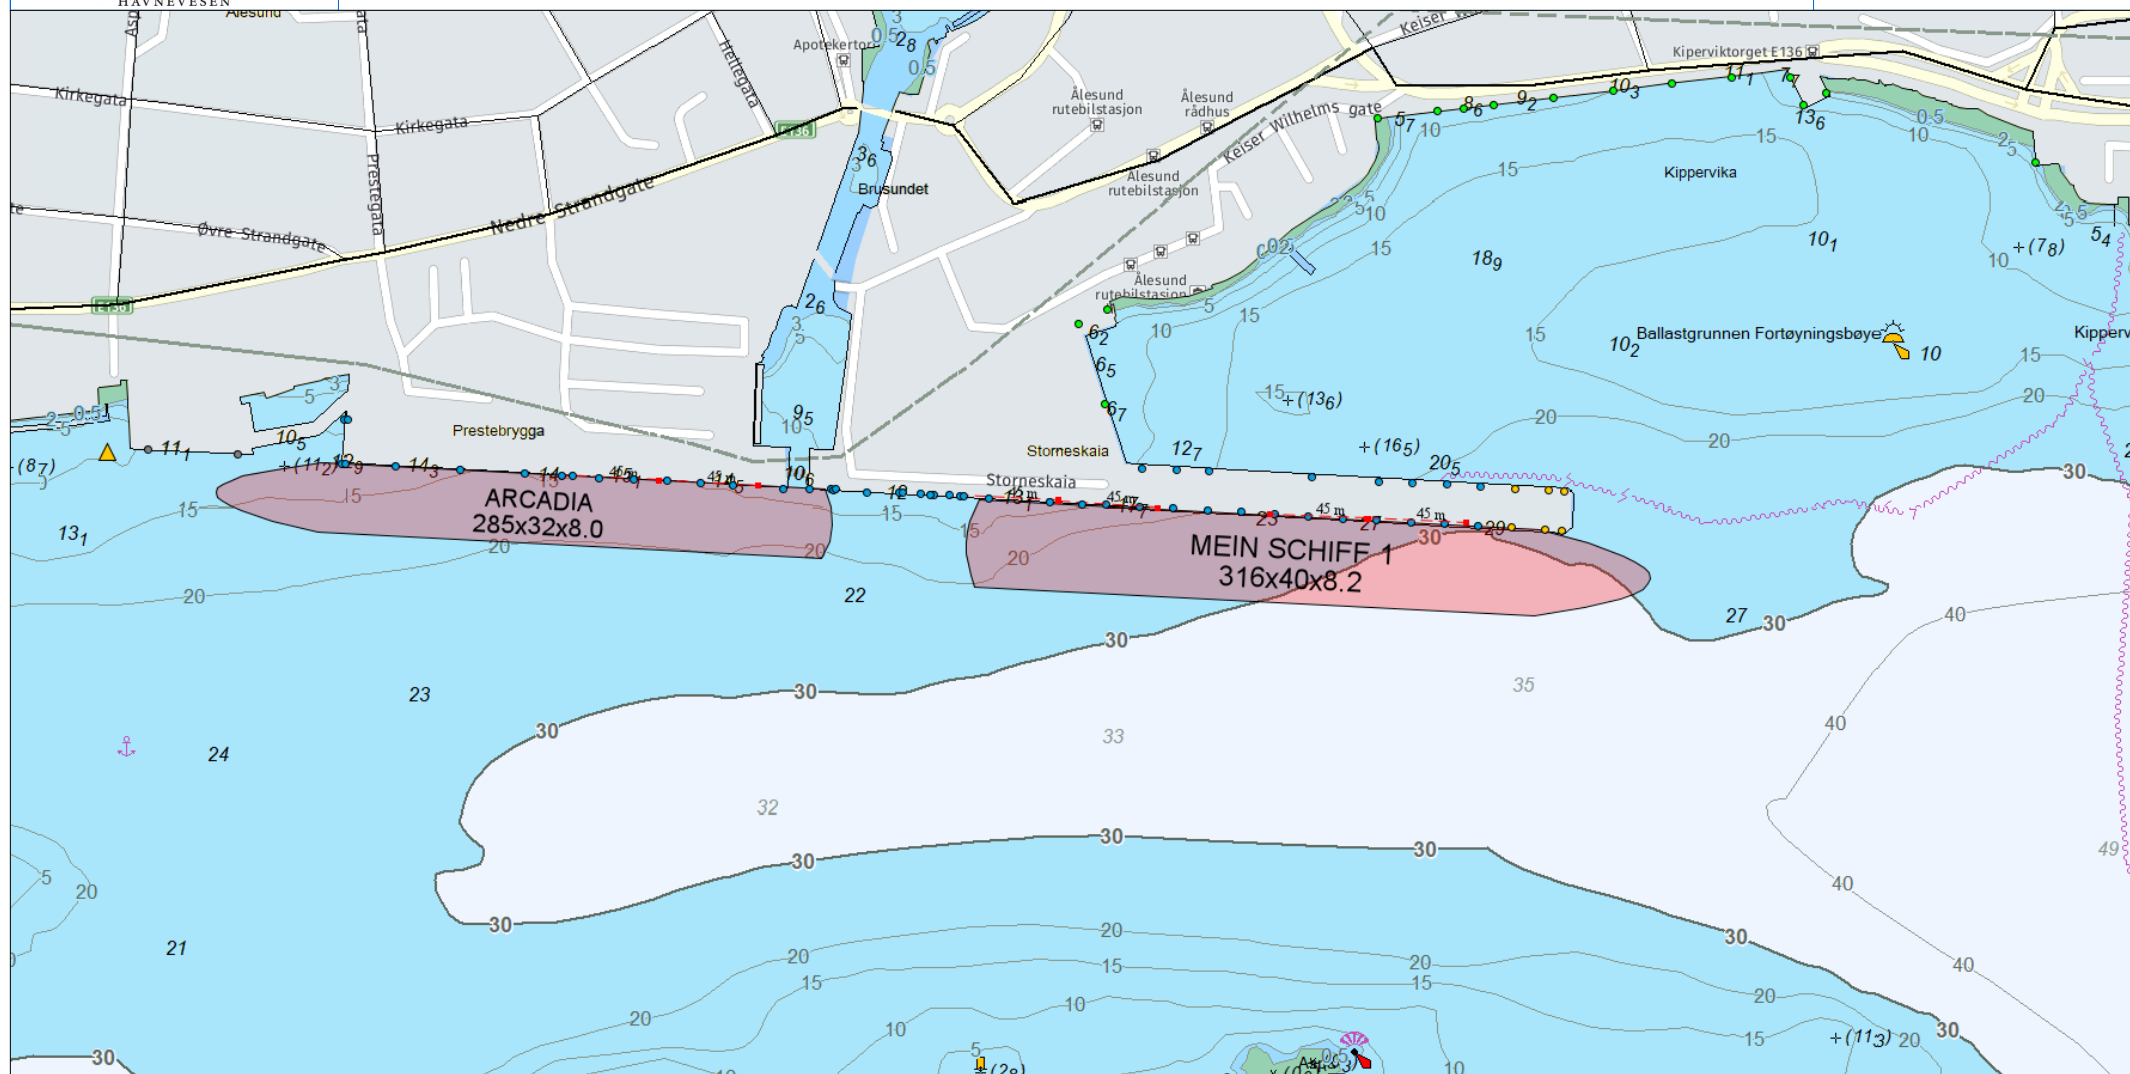

ÅLESUNDREGIONENS  
HAVNEVESEN

# Mooringplan

## Port of Aalesund

● Bollard   
 ● Bollard 100t   
 ● Bollard 150t   
 ● Bollard 50t   
 ▲ Bouy 150t

Vessel	Bay	ETA	ETD
MEIN SCHIFF 1	Stormeskaia	04.07.2026 09:00:00	04.07.2026 18:00:00
ARCADIA	Prestebrygga	04.07.2026 08:00:00	04.07.2026 18:00:00