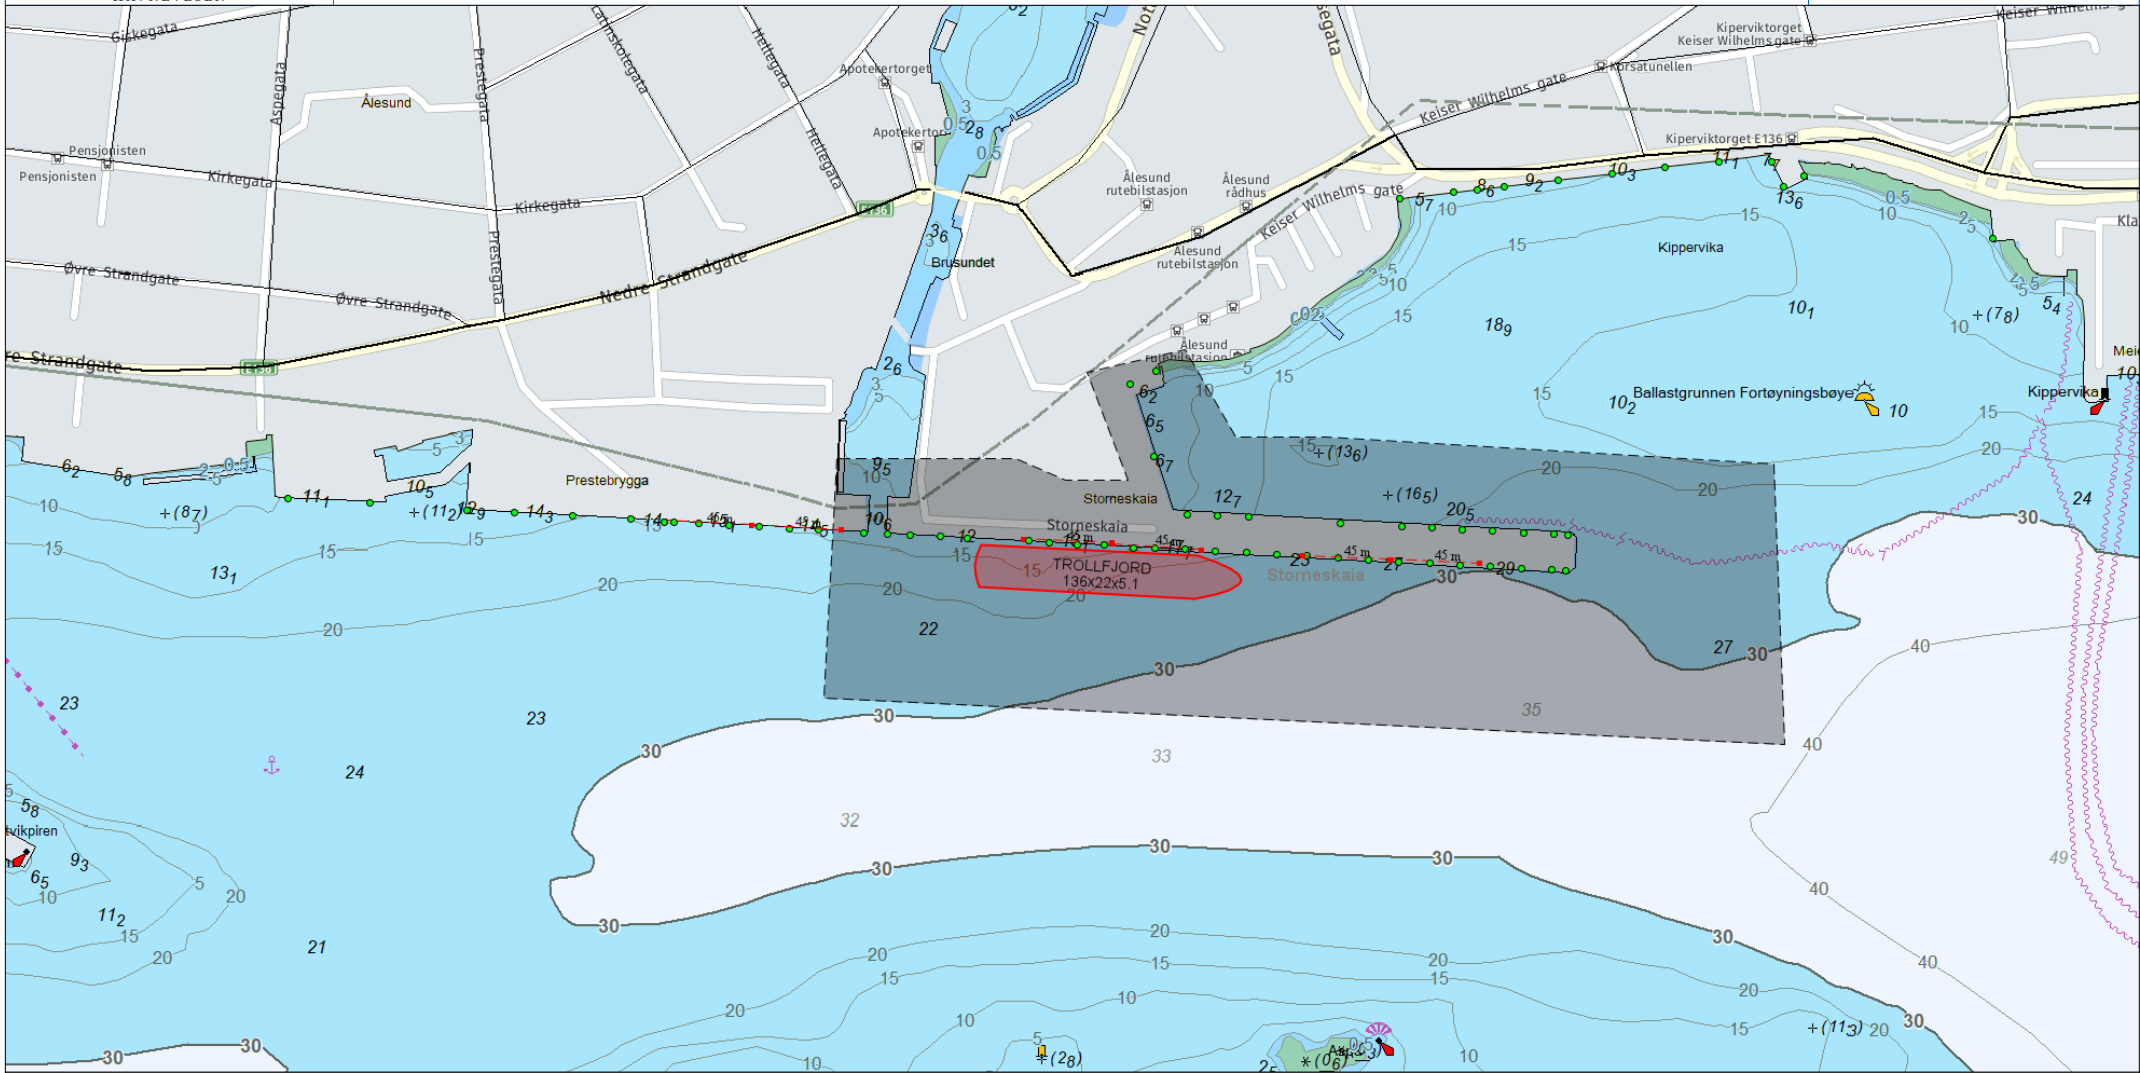

ÅLESUNDREGIONENS
HAVNEVESEN

Mooringplan

Port of Aalesund

Bollard

Vessel	Bay	ETA	ETD
TROLLFJORD	Storneskaia	12.07.2024 08:00:00	12.07.2024 10:00:00