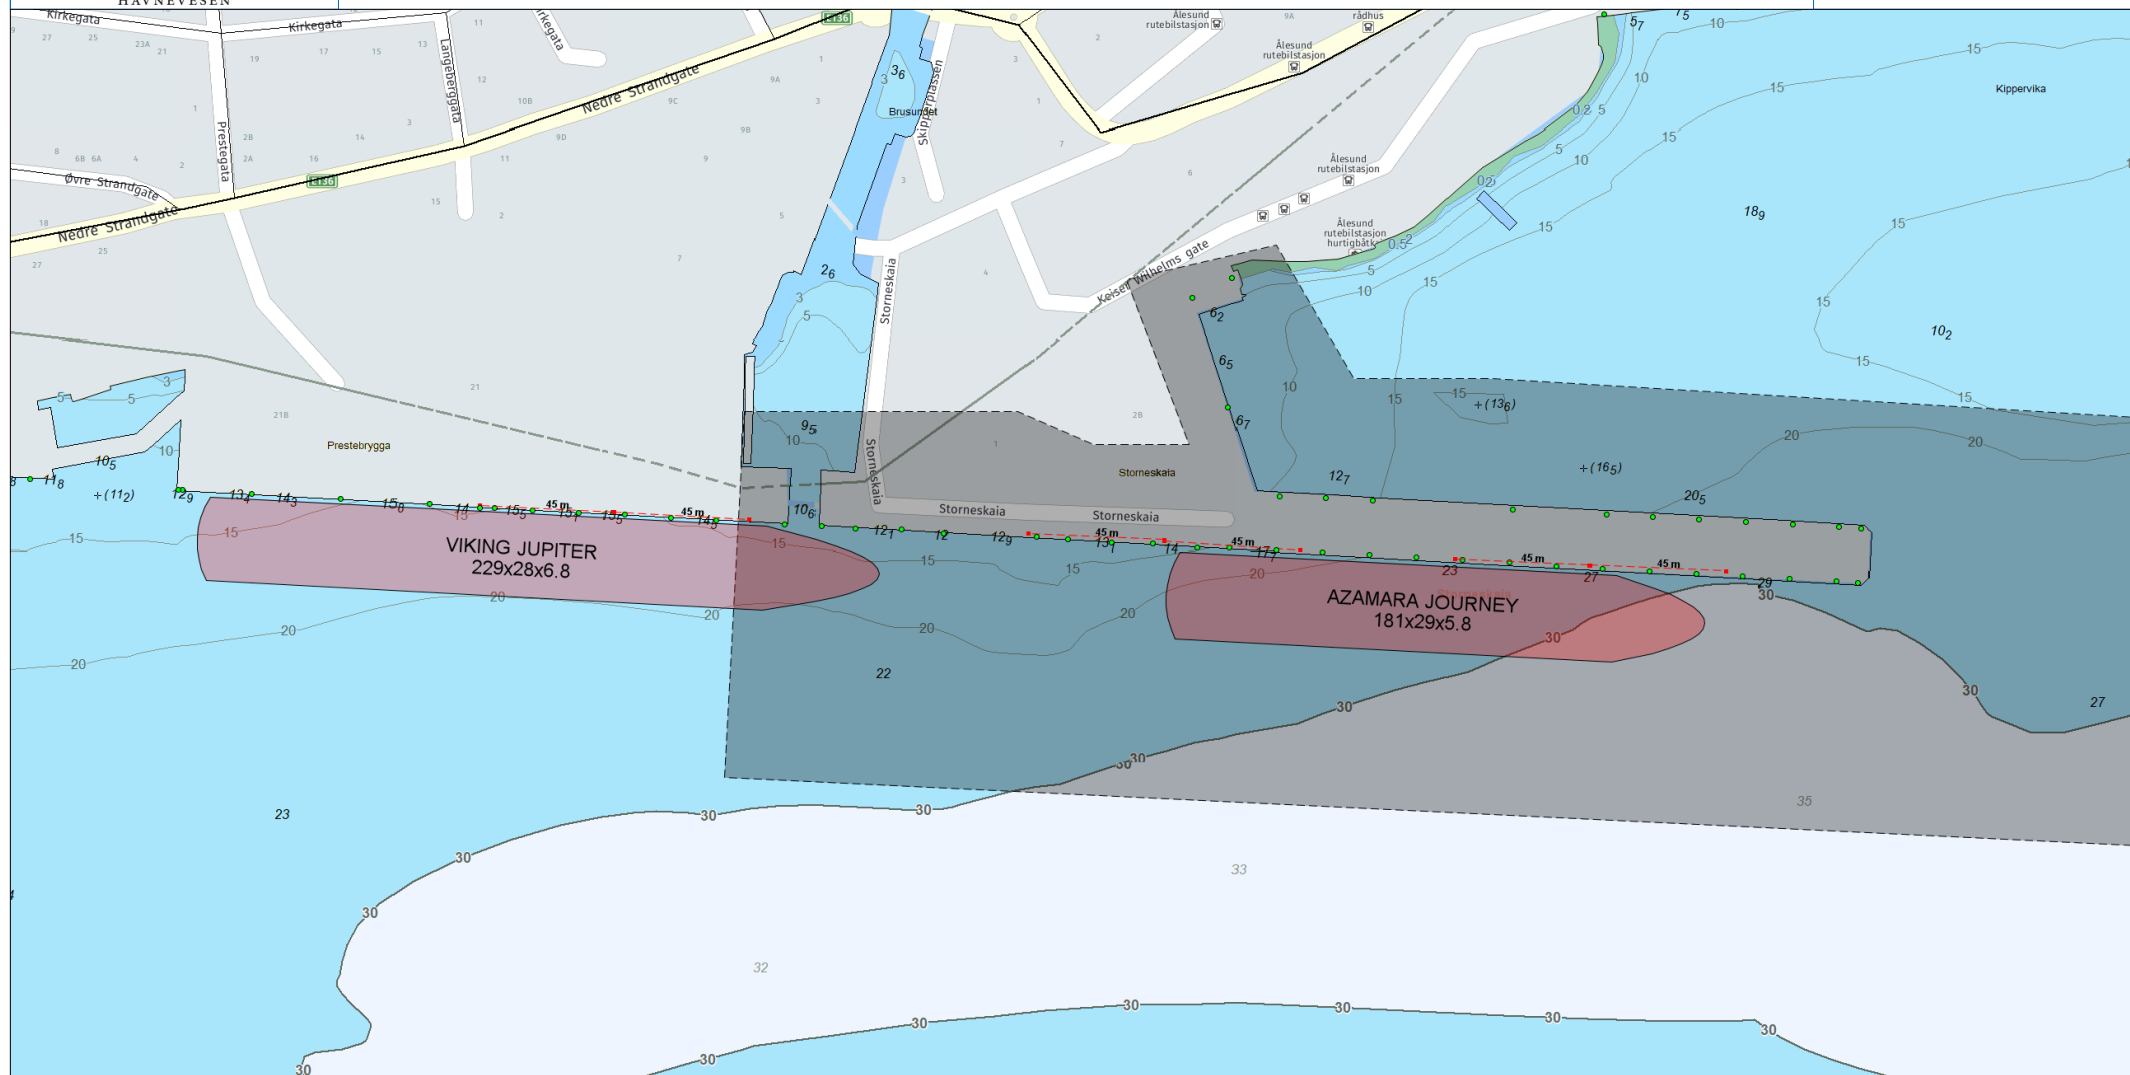

ÅLESUNDREGIONENS
HAVNEVESEN

Mooringplan

Port of Aalesund

Bollard

| Vessel | Bay | ETA | ETD |
|-----------------|--------------|---------------------|---------------------|
| AZAMARA JOURNEY | Storneskaia | 06.08.2023 08:00:00 | 06.08.2023 22:00:00 |
| VIKING JUPITER | Prestebrygga | 06.08.2023 08:00:00 | 06.08.2023 18:00:00 |