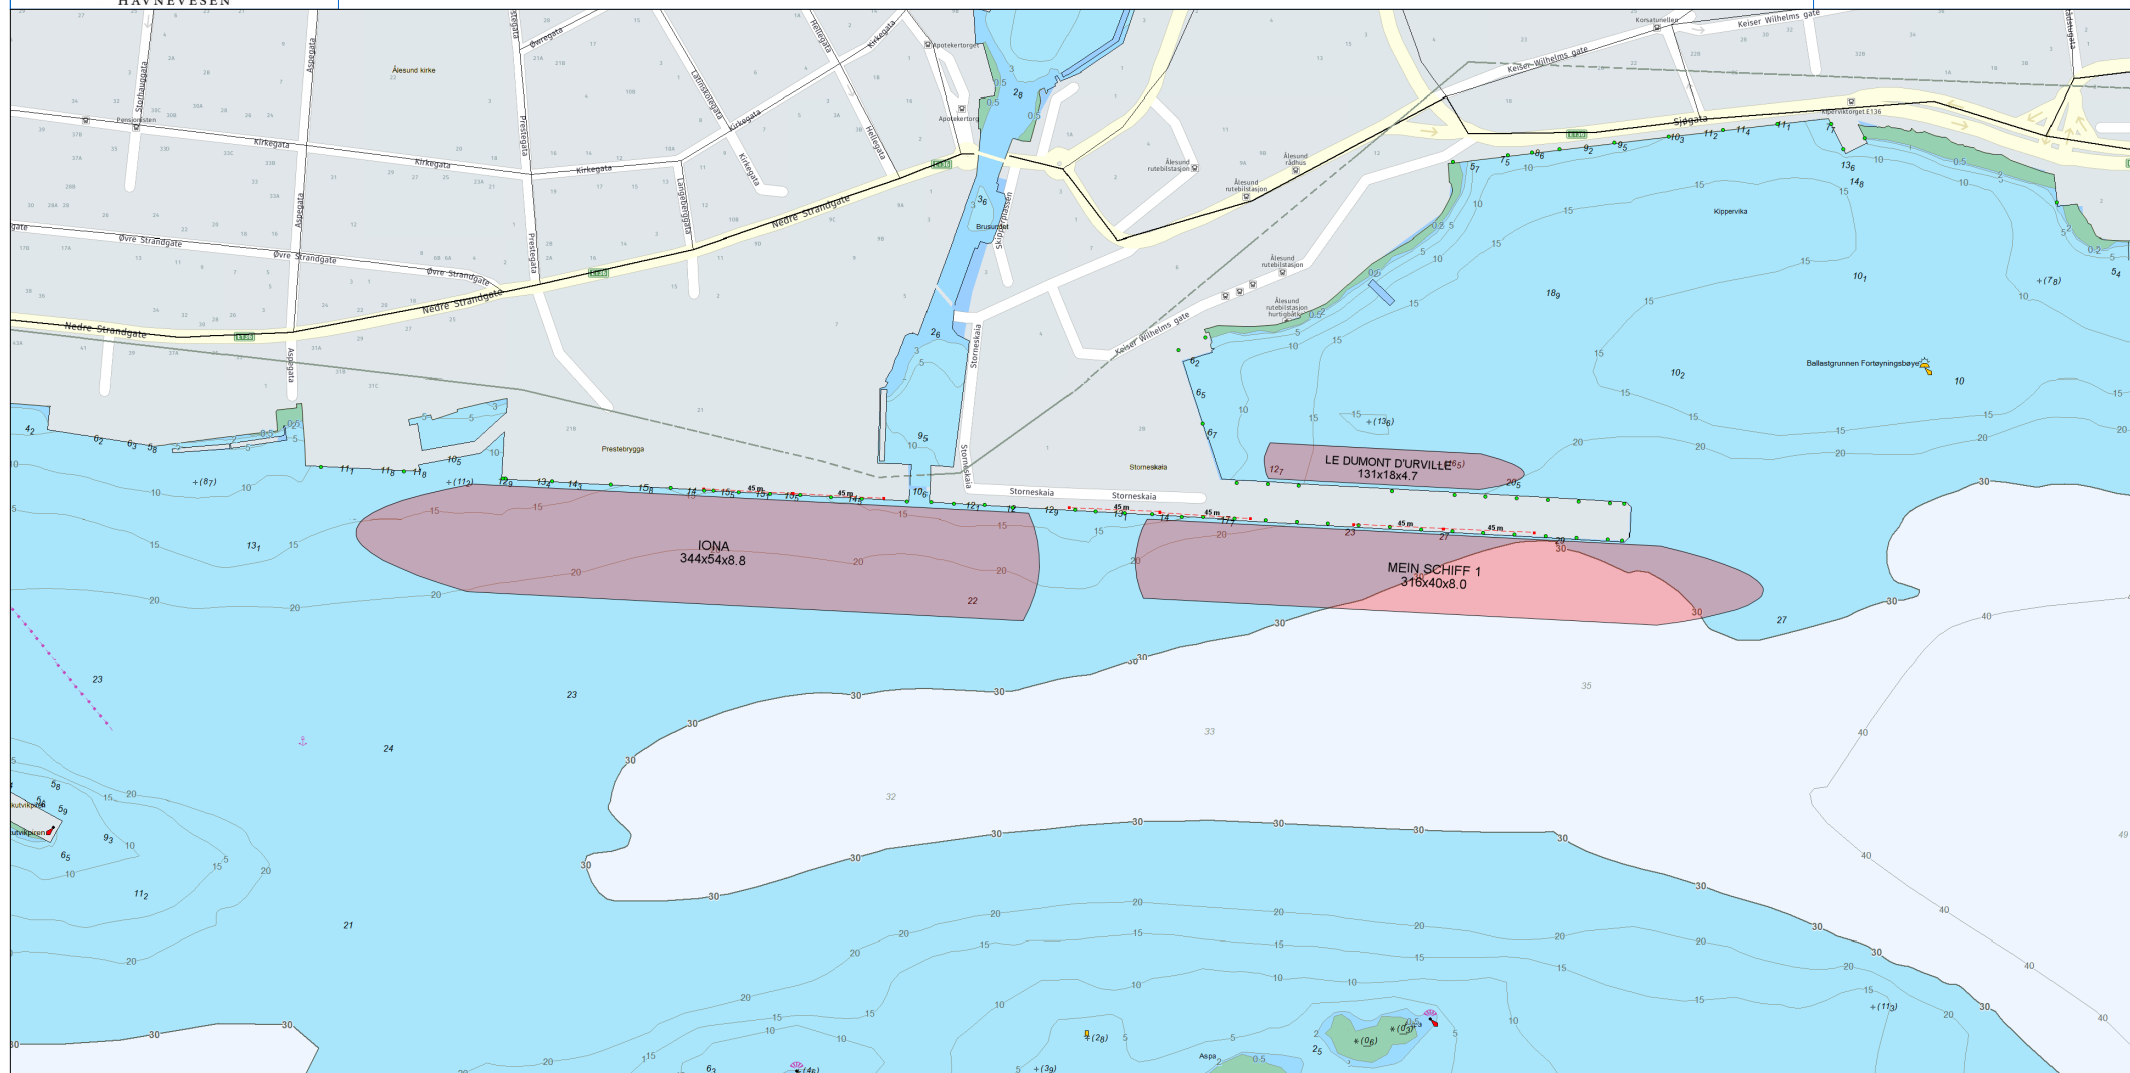

ÅLESUNDREGIONENS
HAVNEVESEN

Mooringplan

Port of Aalesund

Bollard

Vessel	Bay	ETA	ETD
IONA	Prestebrygga	04.07.2023 10:45:00	04.07.2023 20:45:00
MEIN SCHIFF 1	Prestebrygga	04.07.2023 08:00:00	04.07.2023 22:00:00
LE DUMONT D'URVILLE	Storneskaia	04.07.2023 12:30:00	04.07.2023 19:00:00
SORLANDET	Skansekaia vest og syd	04.07.2023 09:00:00	06.07.2023 21:00:00