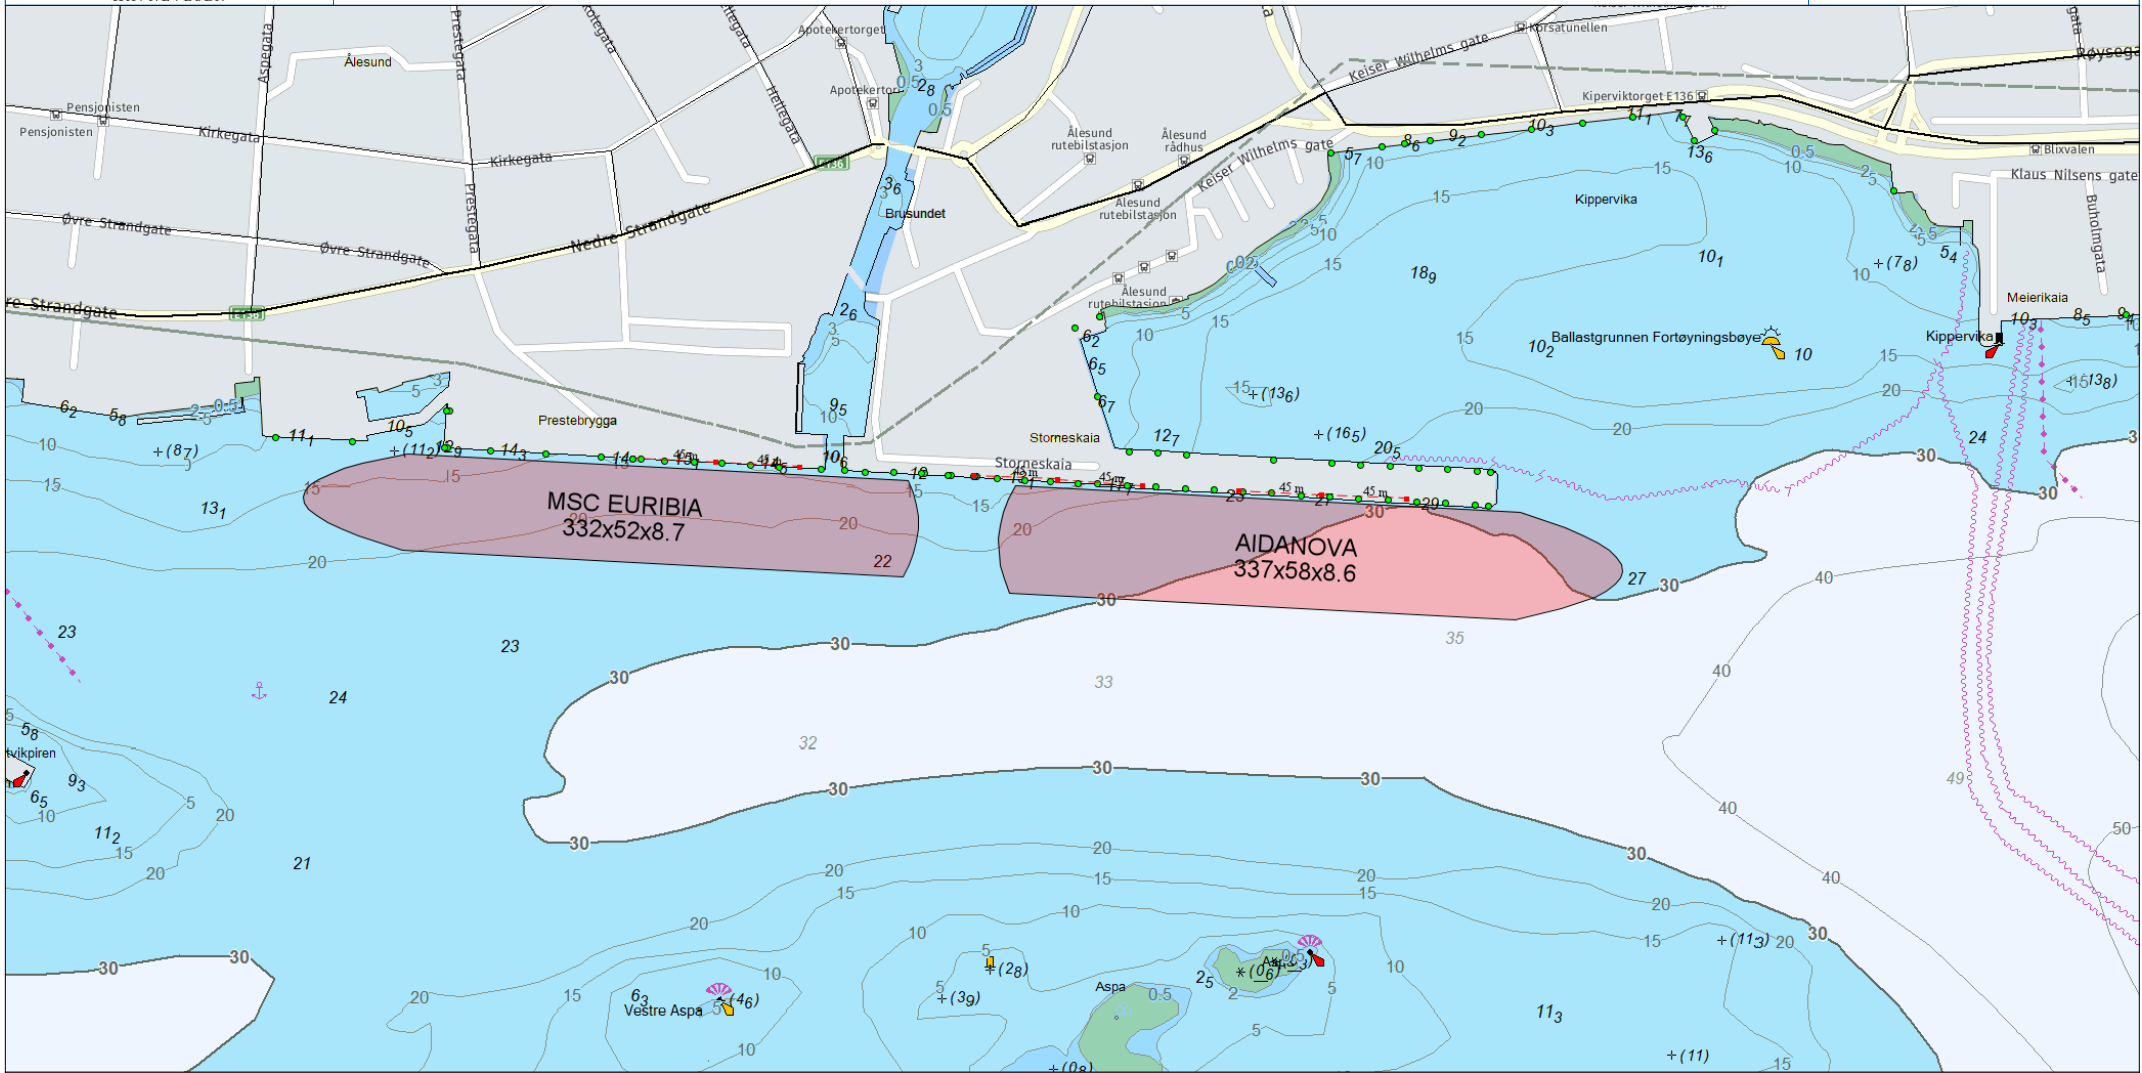

ÅLESUNDREGIONENS  
HAVNEVESEN

# Mooringplan

## Port of Aalesund

Vessel	Bay	ETA	ETD
MSC EURIBIA	Prestebrygga	02.10.2024 07:00:00	02.10.2024 17:00:00
AIDANOVA	Storneskaia	02.10.2024 08:00:00	02.10.2024 16:30:00