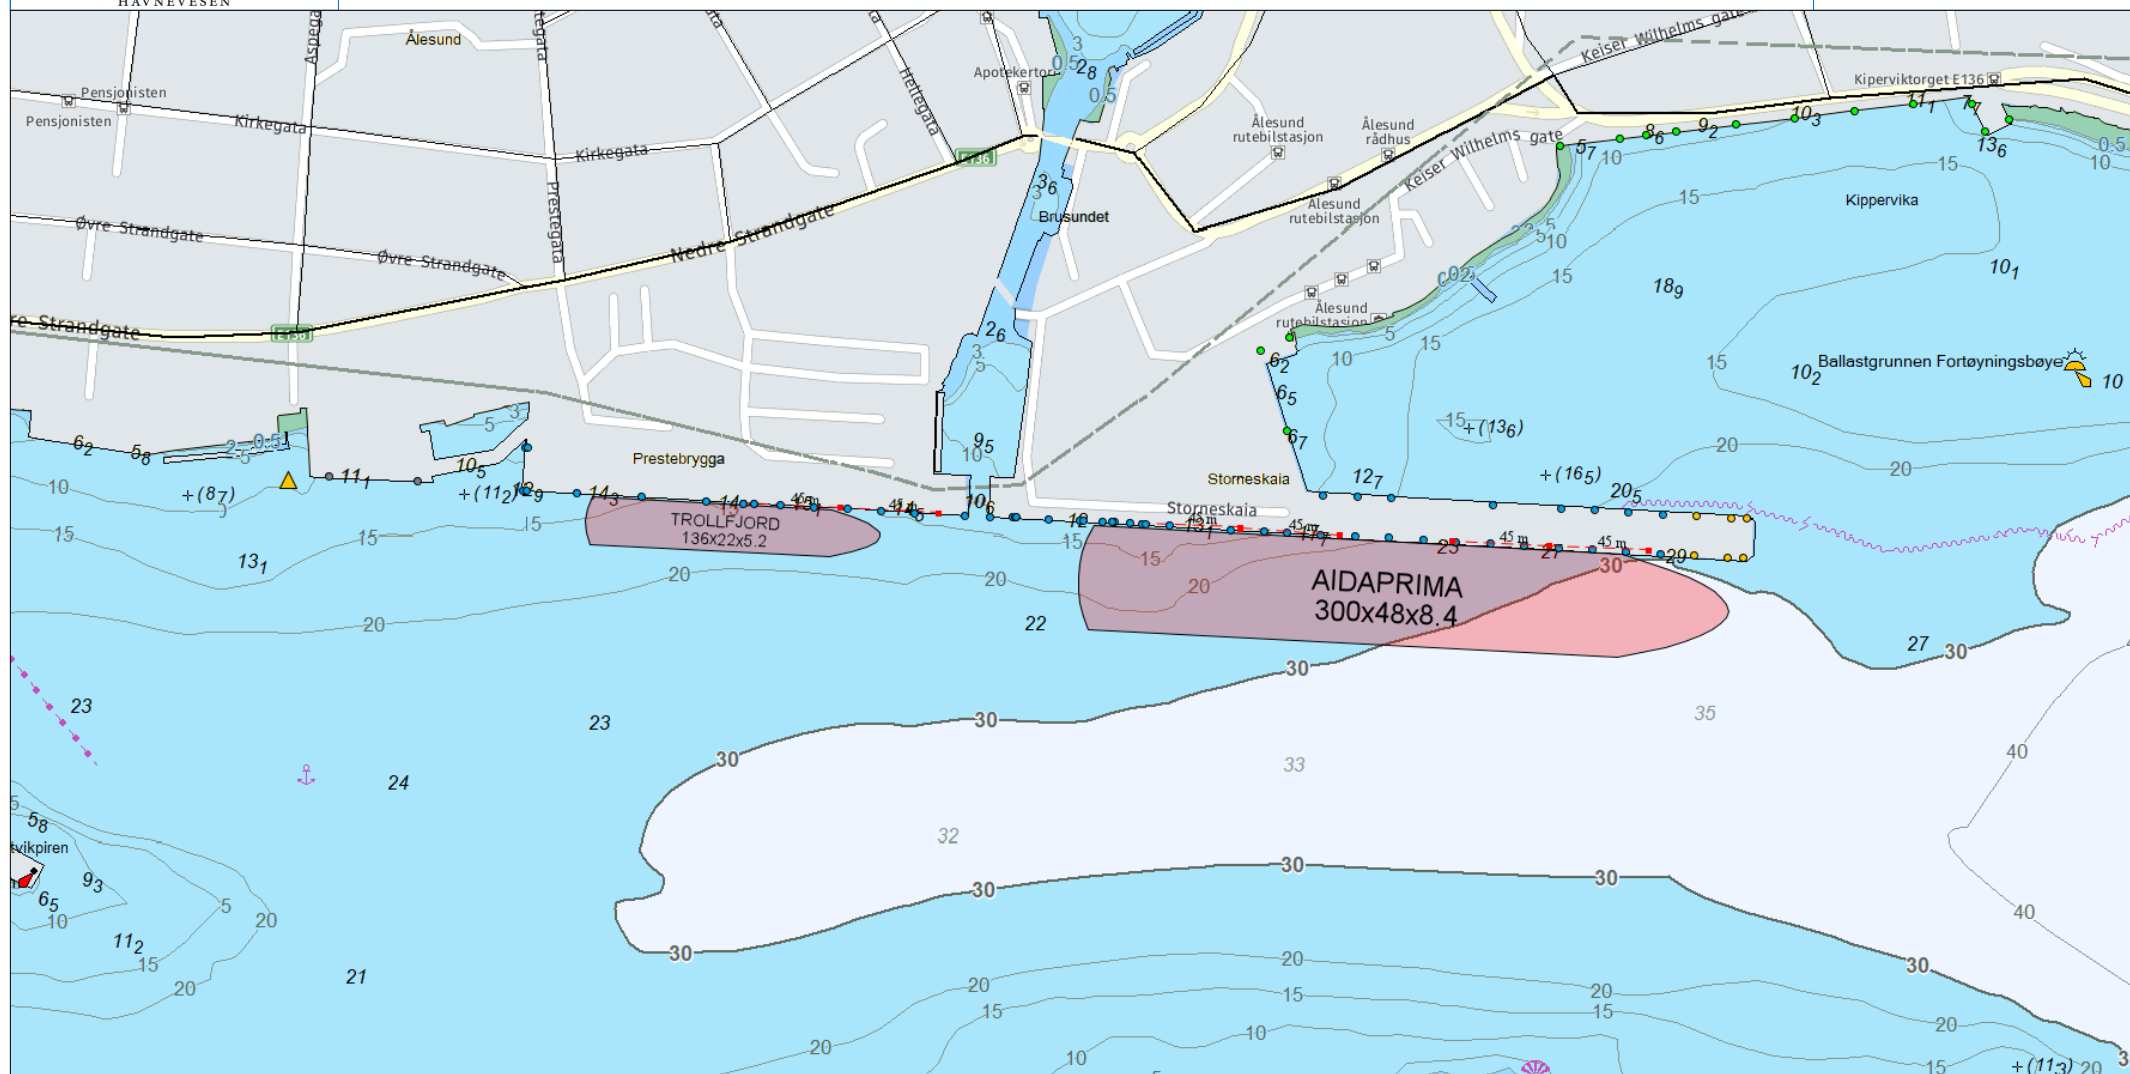

ÅLESUNDREGIONENS
HAVNEVESEN

Mooringplan

Port of Aalesund

● Bollard
 ● Bollard 100t
 ● Bollard 150t
 ● Bollard 50t
 ▲ Bouy 150t

Vessel	Bay	ETA	ETD
TROLLFJORD	Prestebrygga	25.05.2026 08:00:00	25.05.2026 10:00:00
AIDAPRIMA	Stormeskaia	25.05.2026 08:00:00	25.05.2026 18:00:00