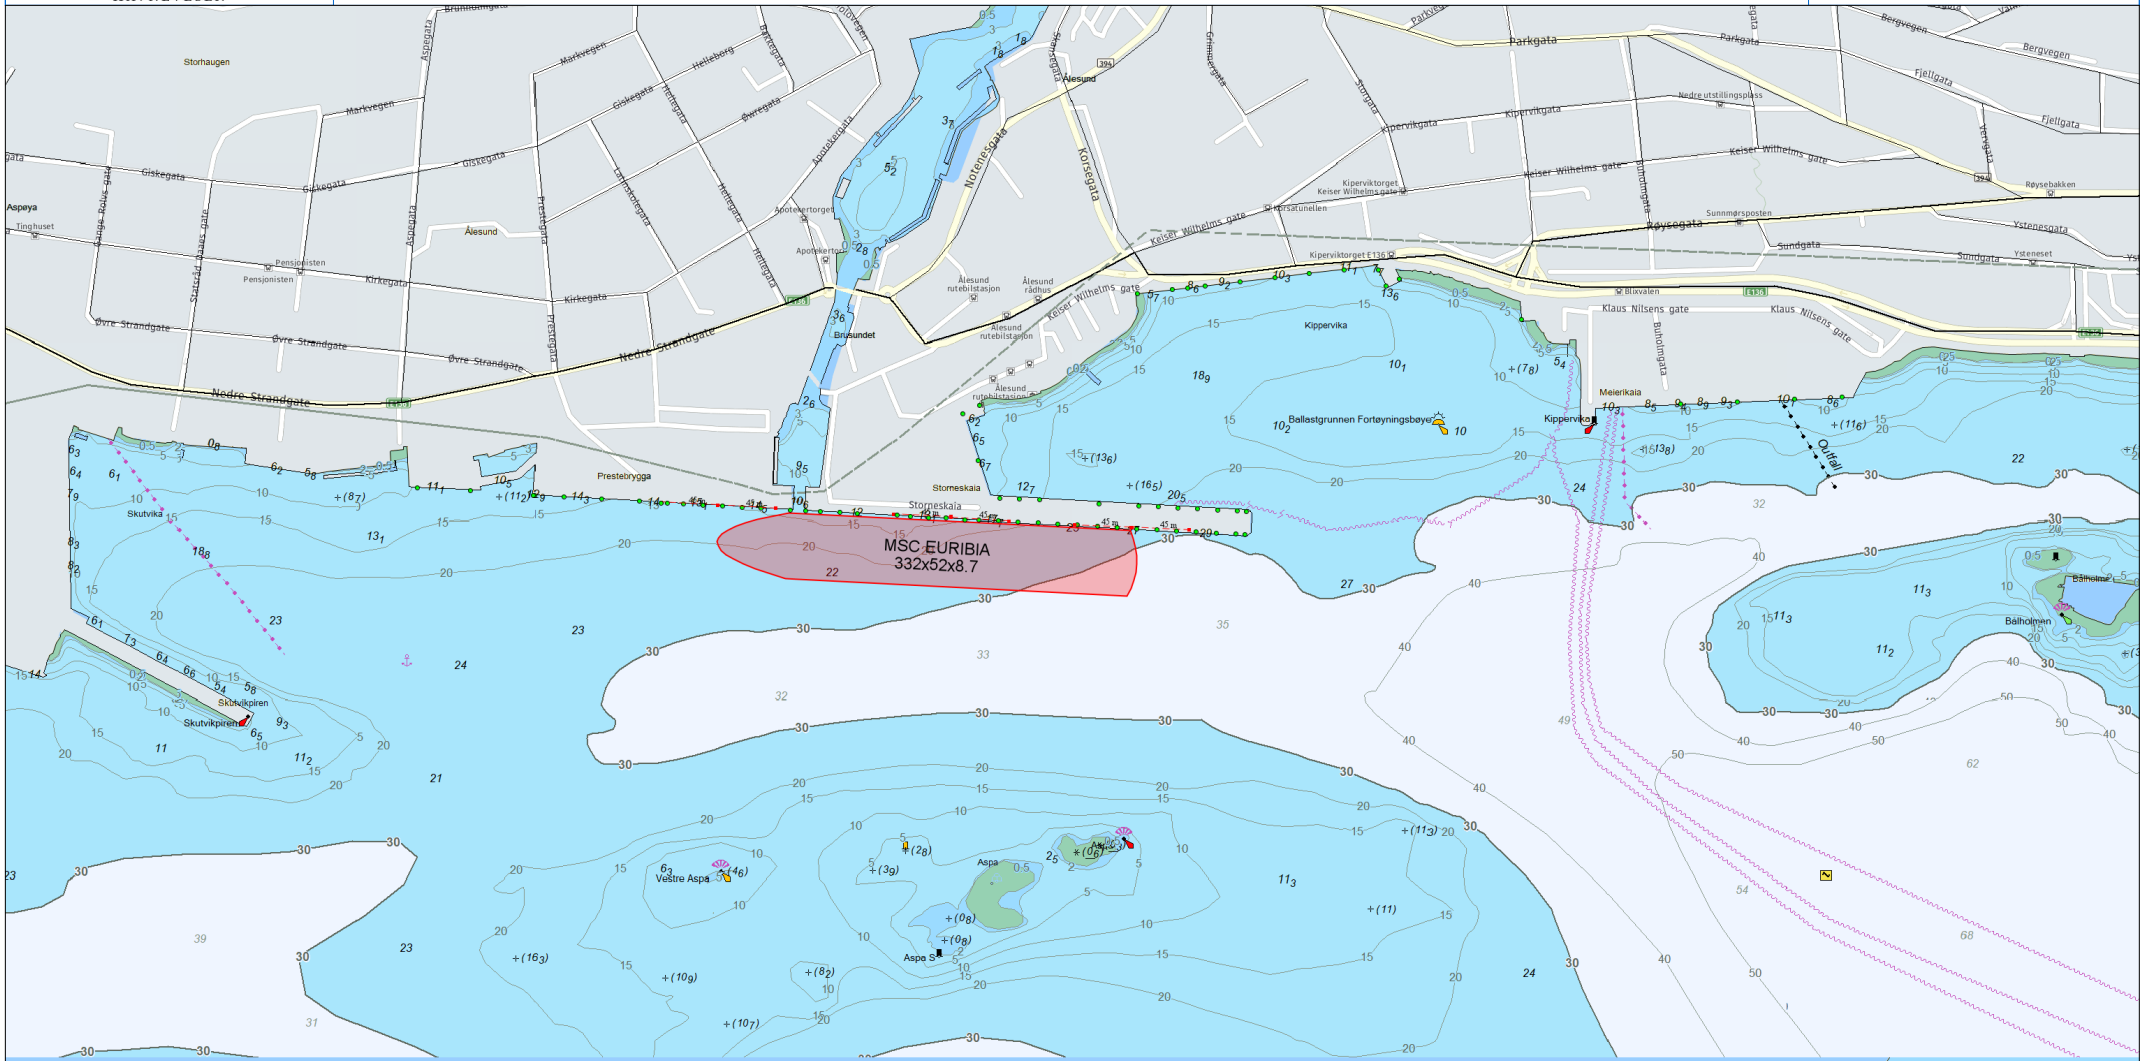

ÅLESUNDREGIONENS
HAVNEVESEN

Mooringplan

Port of Aalesund

Bollard

Vessel	Bay	ETA	ETD
MSC EURIBIA	Stormeskaia	22.05.2024 07:00:00	22.05.2024 17:00:00