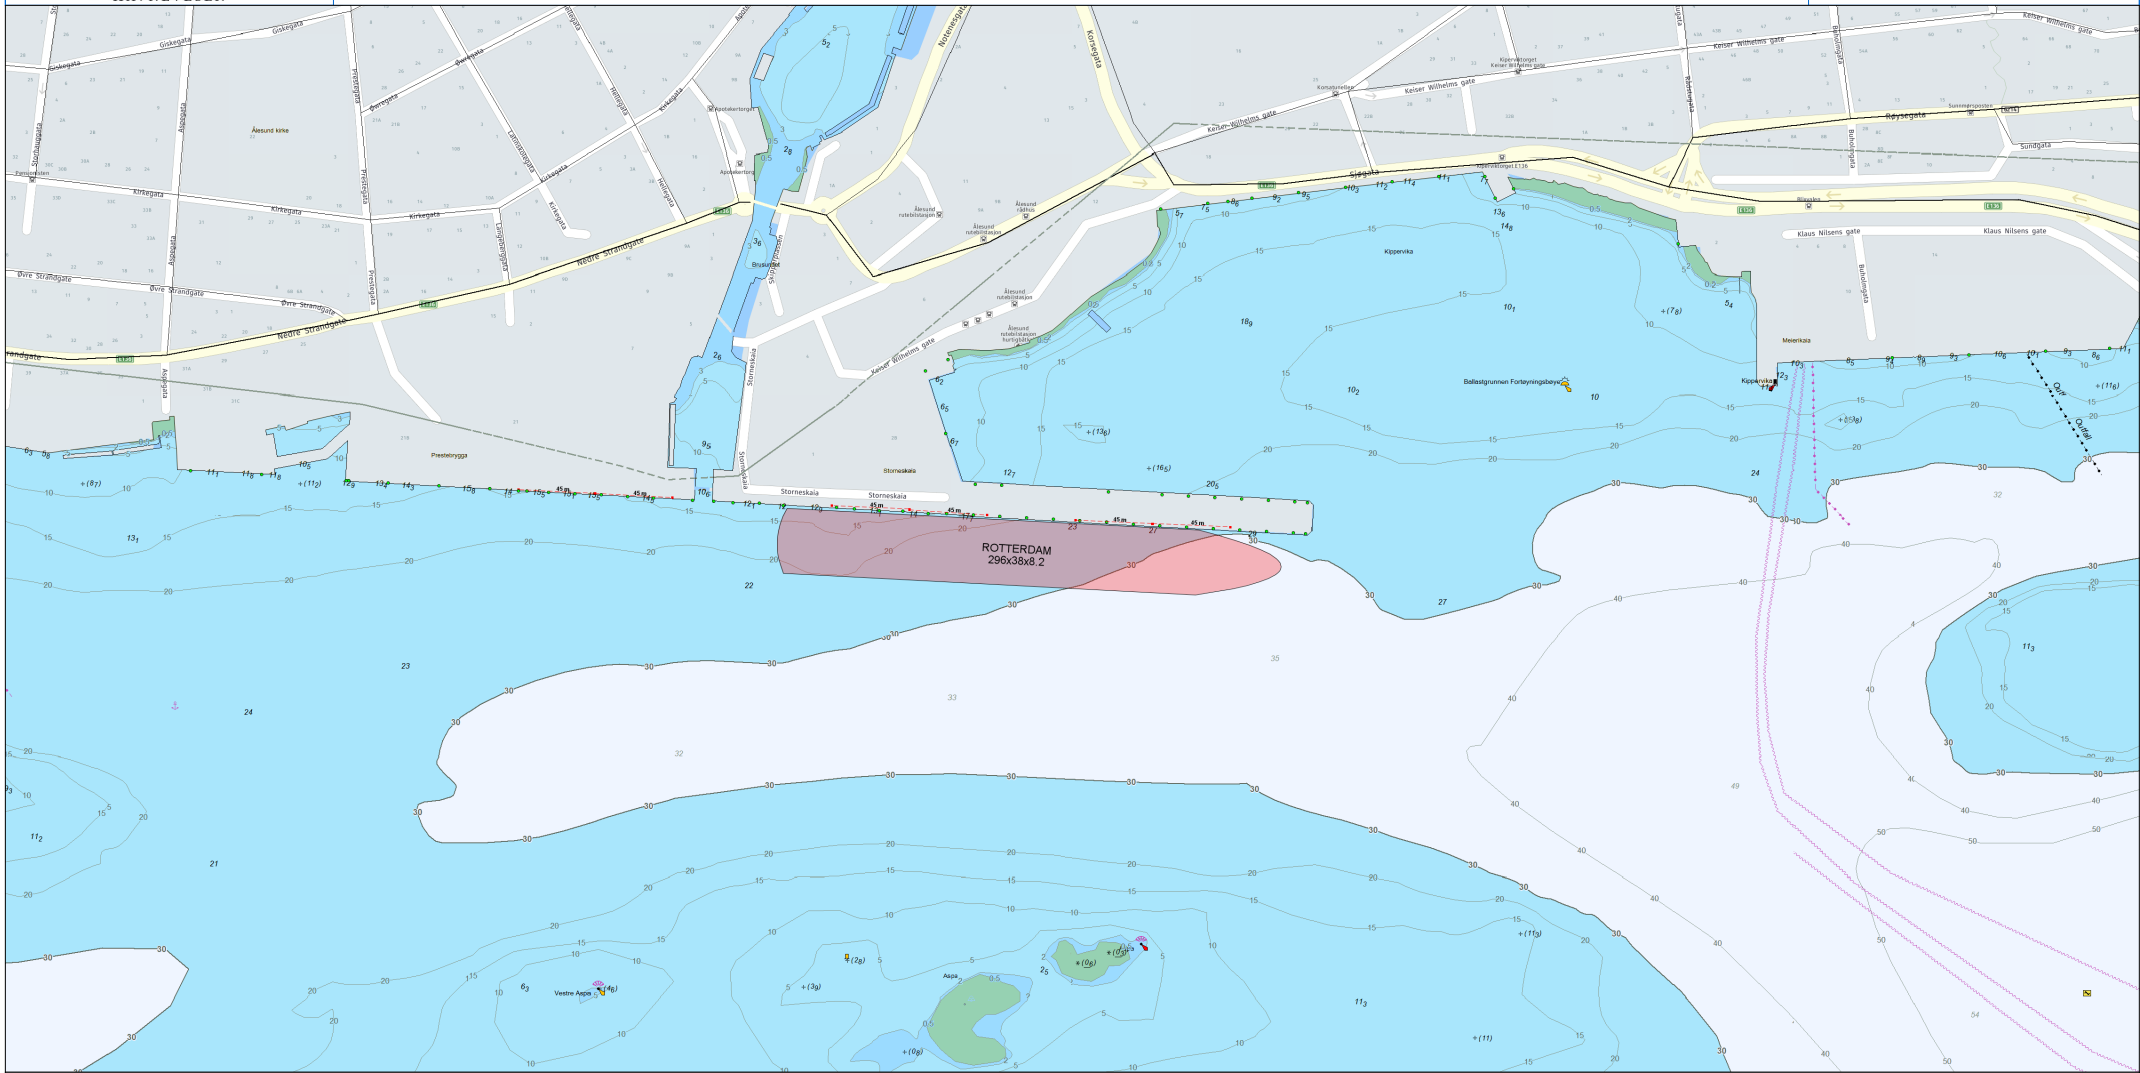

ÅLESUNDREGIONENS
HAVNEVESEN

Mooringplan

Port of Aalesund

Vessel	Bay	ETA	ETD
ROTTERDAM	Storneskaia	23.05.2023 08:00:00	23.05.2023 17:00:00