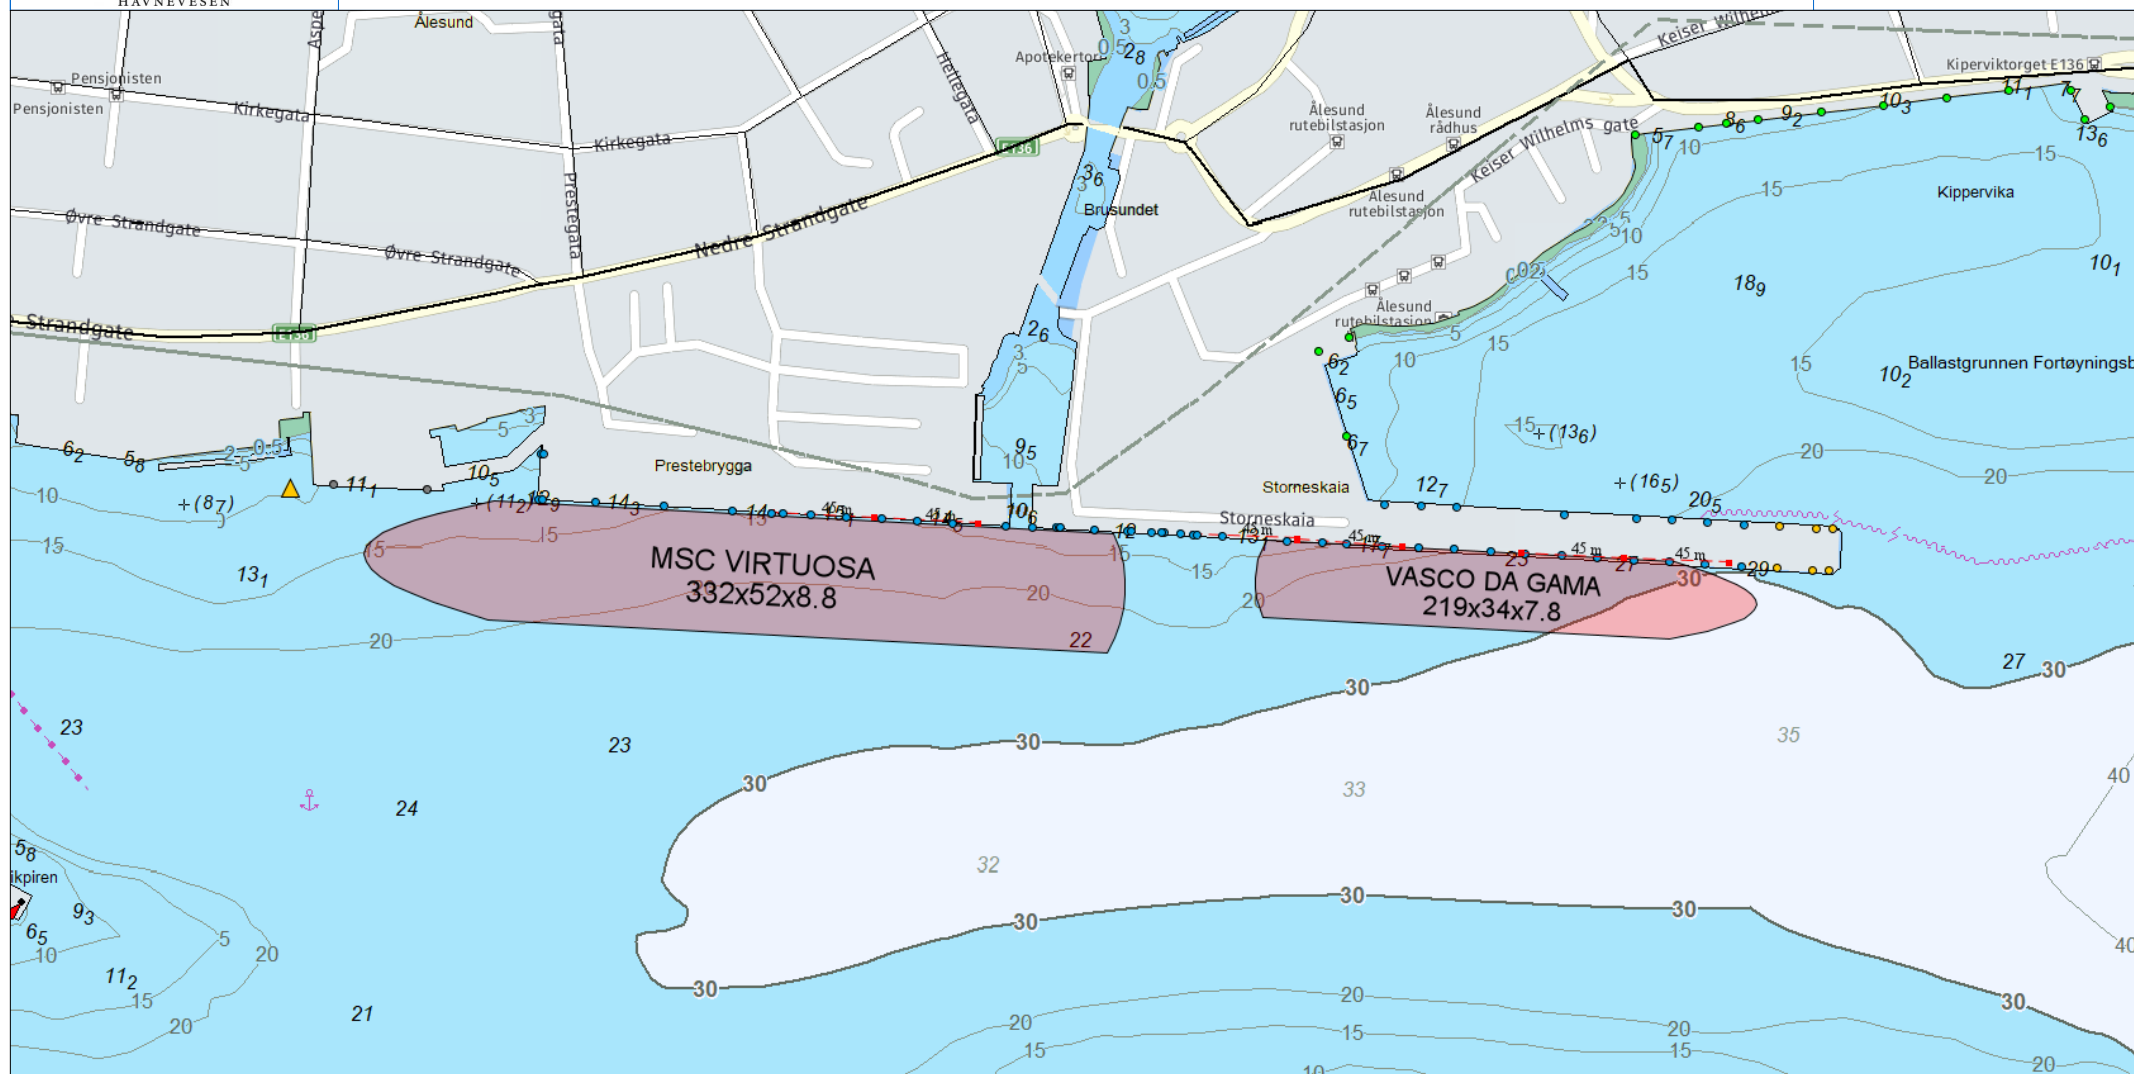

ÅLESUNDREGIONENS  
HAVNEVESEN

# Mooringplan

## Port of Aalesund

<span style="color: green;">●</span> Bollard <span style="color: blue;">●</span> Bollard 100t <span style="color: yellow;">●</span> Bollard 150t <span style="color: grey;">●</span> Bollard 50t <span style="color: yellow;">▲</span> Bouy 150t			
Vessel	Bay	ETA	ETD
MSC VIRTUOSA	Prestebrygga	13.07.2026 15:00:00	13.07.2026 21:00:00
VASCO DA GAMA	Storneskaia	13.07.2026 08:05:00	13.07.2026 20:05:00