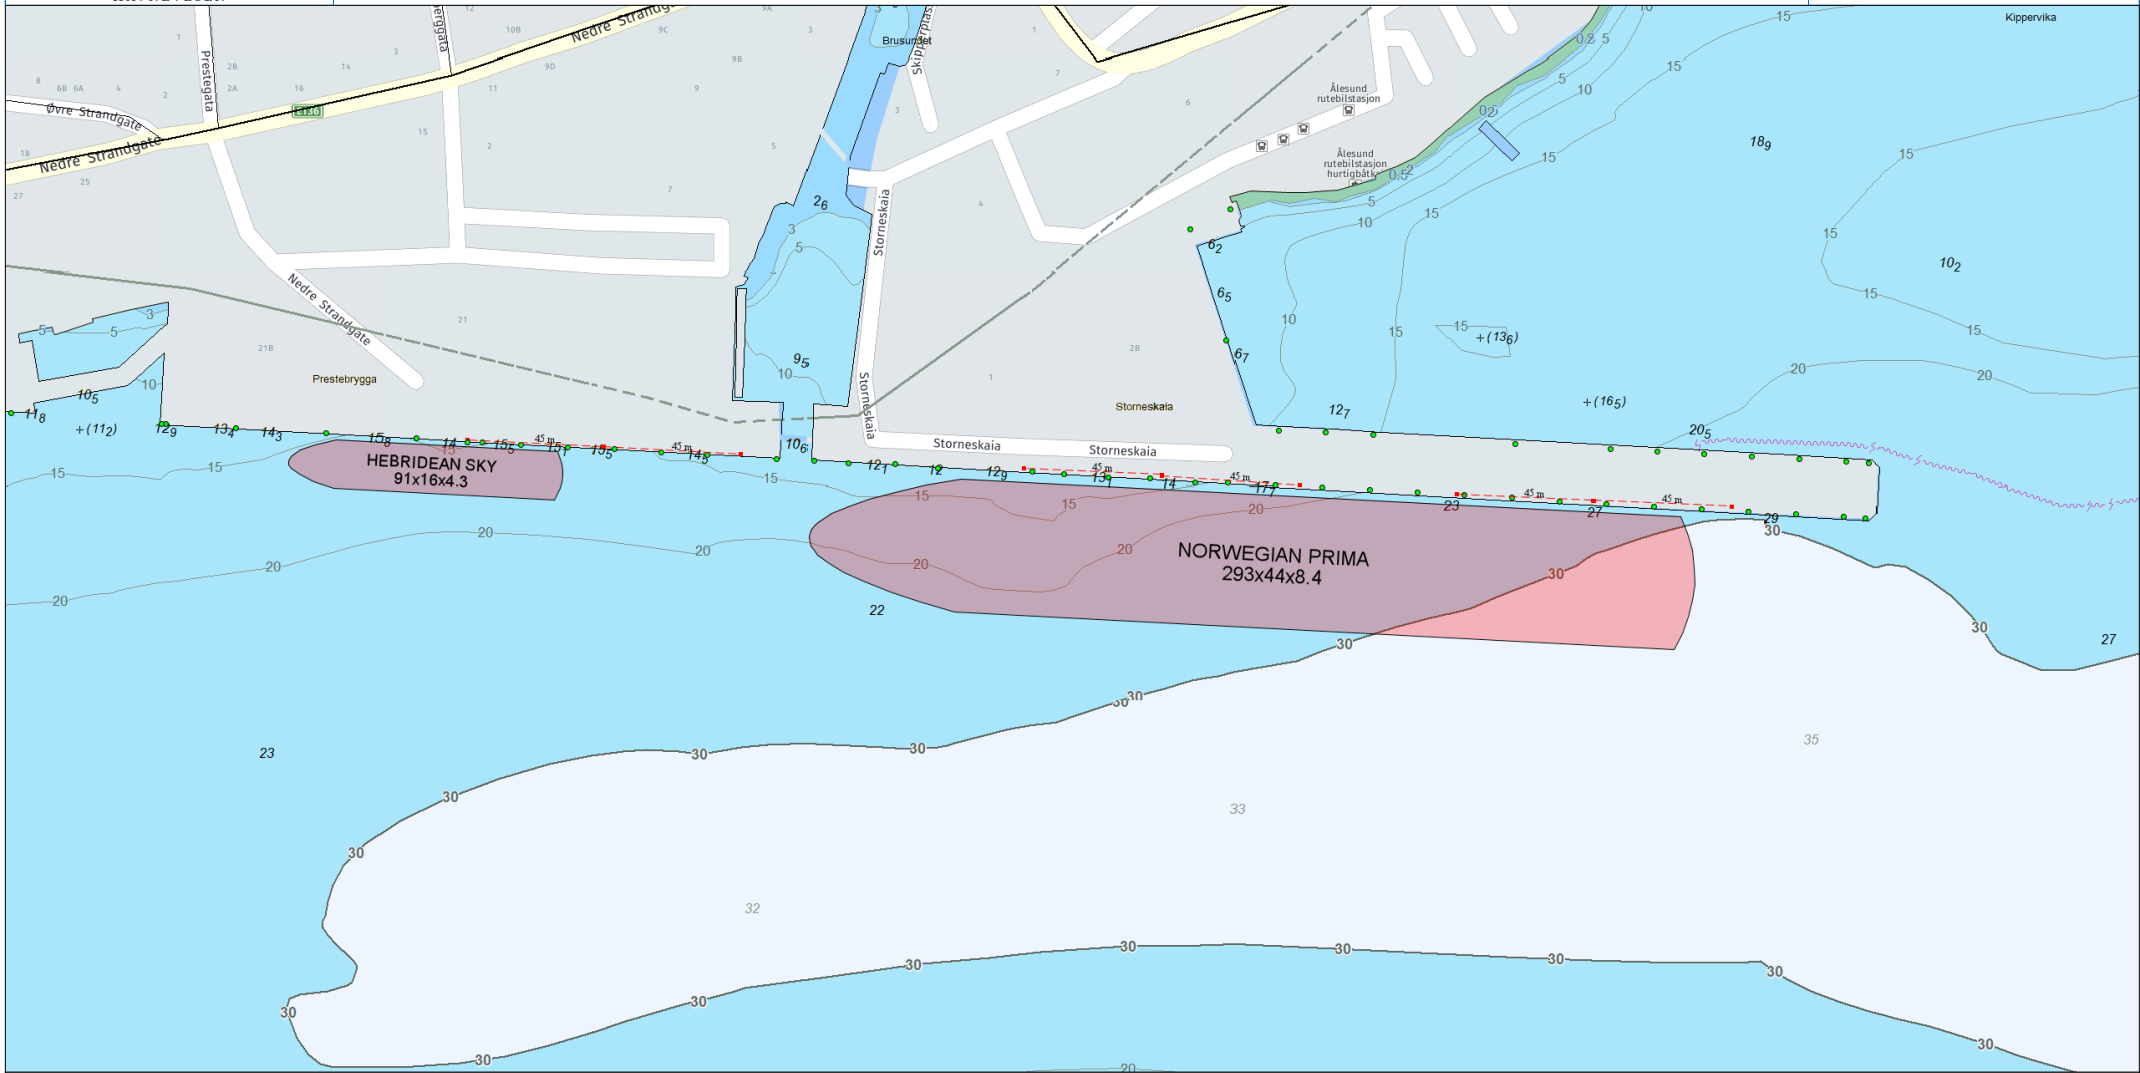

ÅLESUNDREGIONENS  
HAVNEVESEN

# Mooringplan

## Port of Aalesund

Vessel	Bay	ETA	ETD
NORWEGIAN PRIMA	Storneskaia	20.07.2024 07:00:00	20.07.2024 17:00:00
HEBRIDEAN SKY	Prestebrygga	20.07.2024 08:00:00	20.07.2024 14:00:00