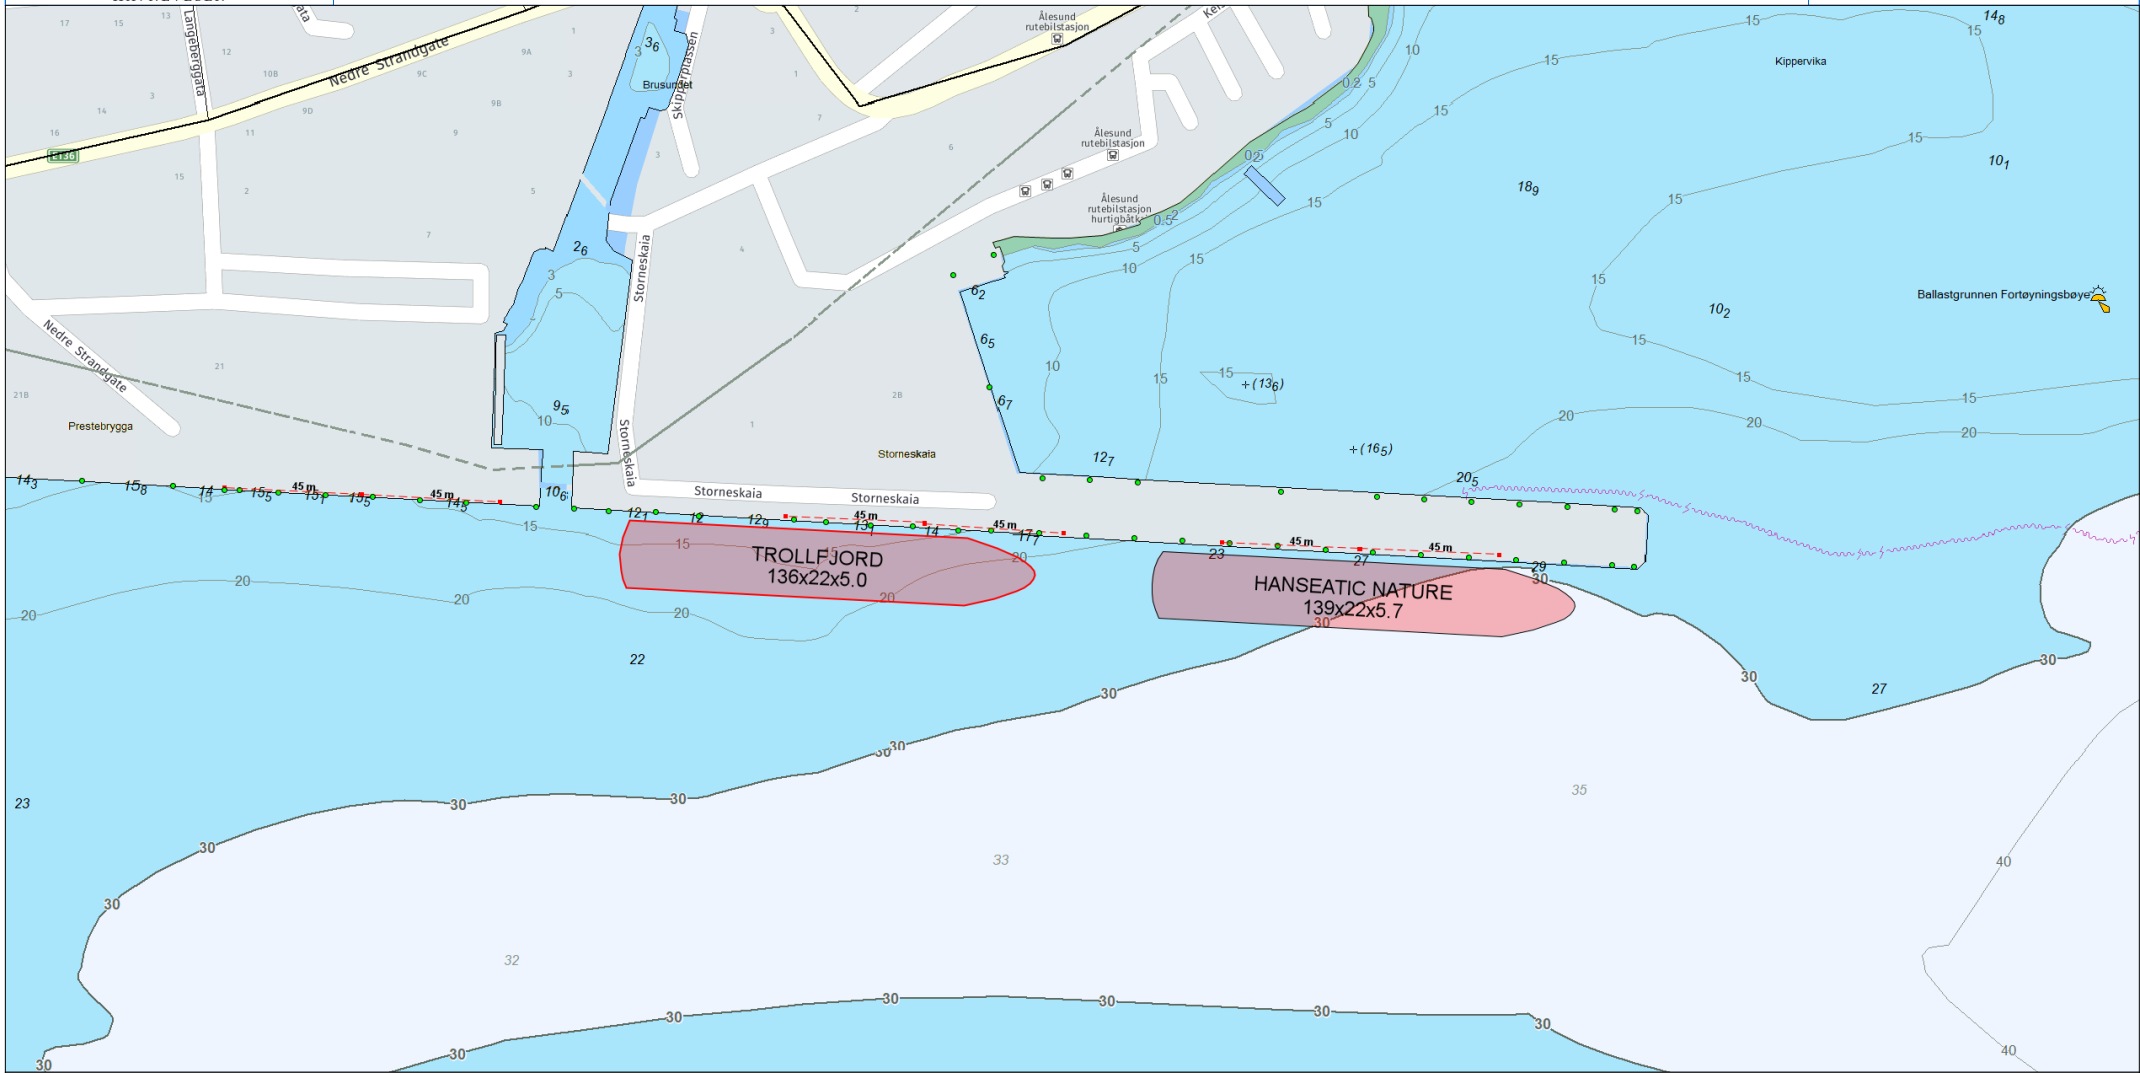

ÅLESUNDREGIONENS
HAVNEVESEN

Mooringplan

Port of Aalesund

 Bollard

Vessel	Bay	ETA	ETD
TROLLFJORD	Storneskaia	28.11.2023 09:00:00	28.11.2023 13:00:00
HANSEATIC NATURE	Storneskaia	28.11.2023 09:00:00	28.11.2023 13:00:00