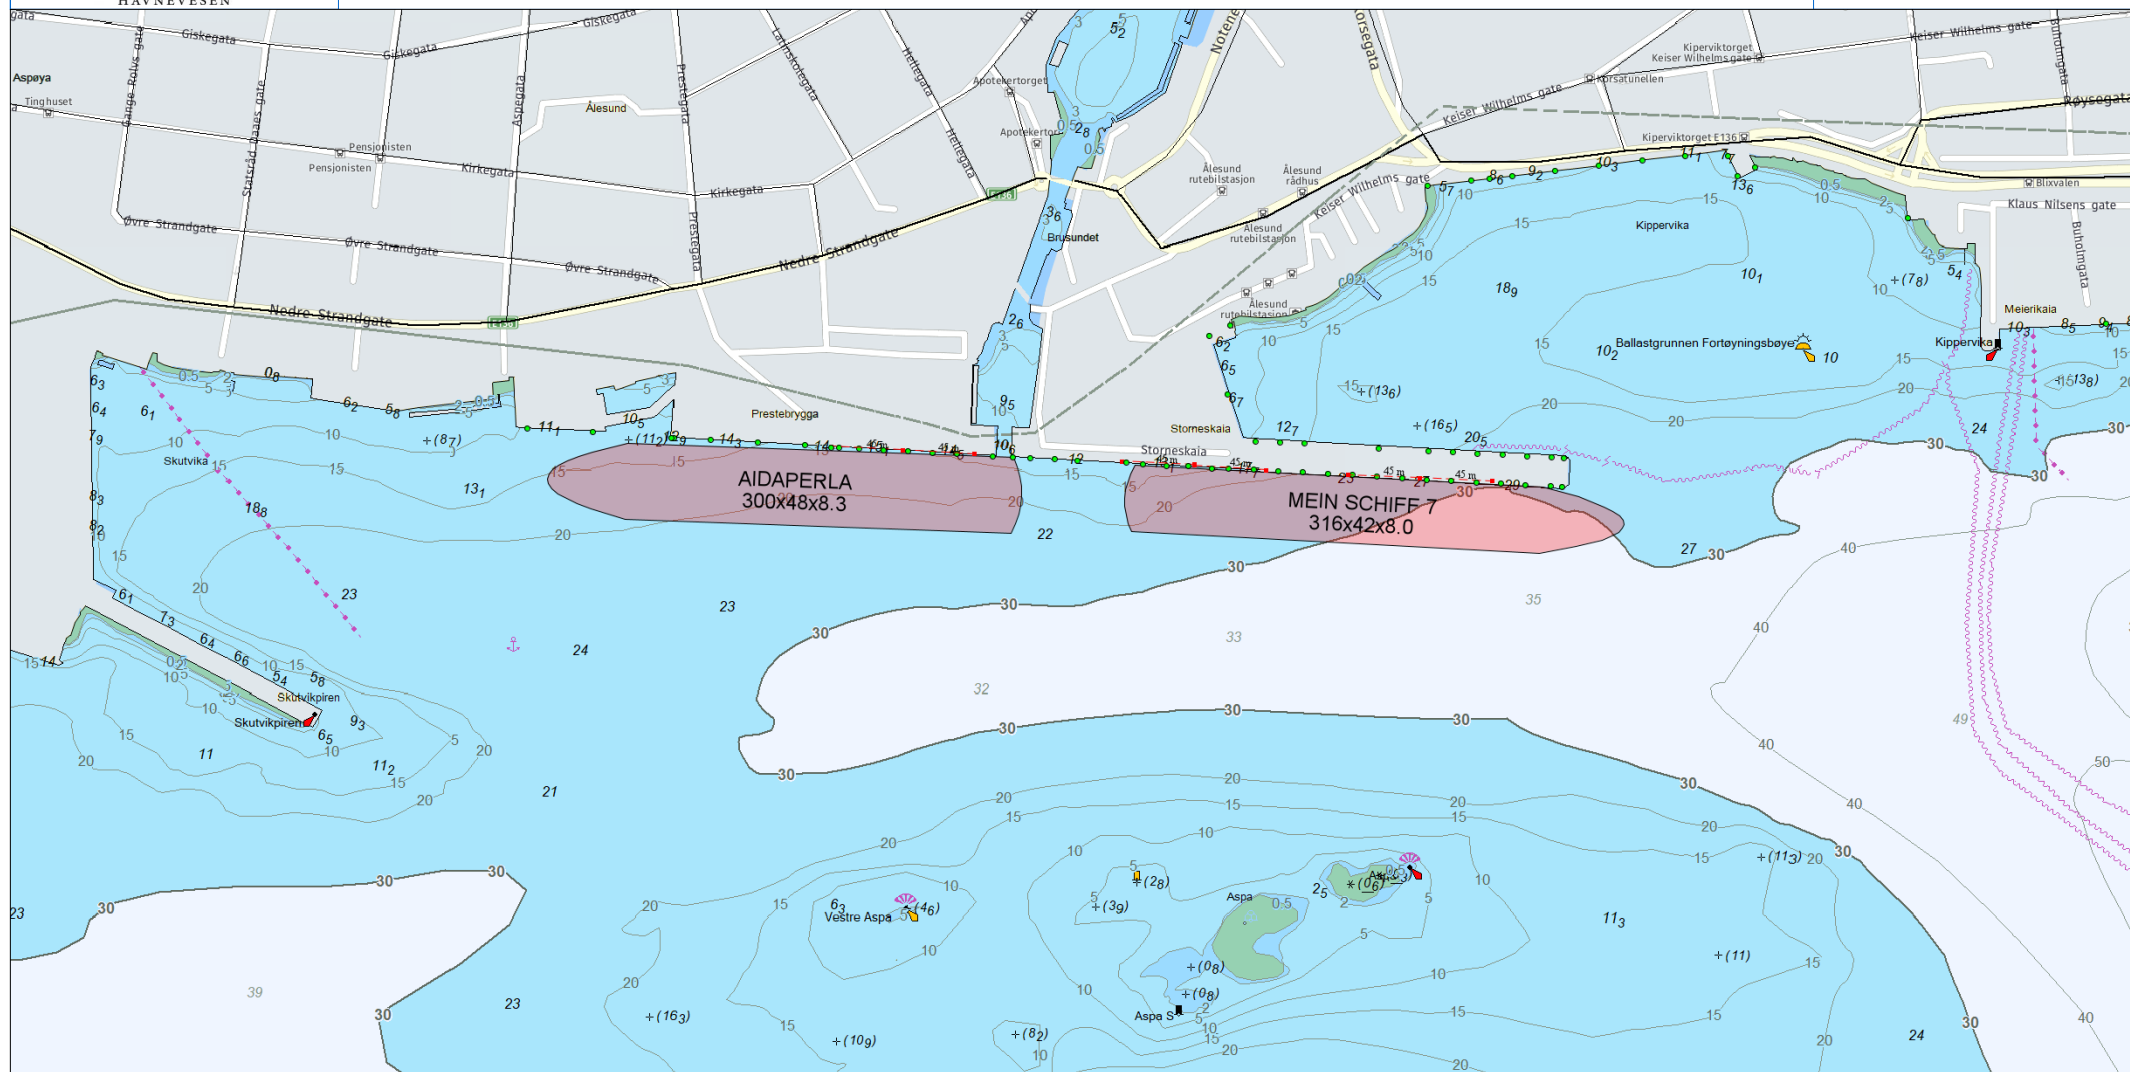

ÅLESUNDREGIONENS
HAVNEVESEN

Mooringplan

Port of Aalesund

Vessel	Bay	ETA	ETD
MEIN SCHIFF 7	Stormeskaia	05.08.2024 06:30:00	05.08.2024 13:30:00
AIDAPERLA	Prestebrygga	05.08.2024 07:00:00	05.08.2024 13:00:00
SILVER DAWN	Skansekaia Nord	05.08.2024 09:00:00	05.08.2024 18:00:00