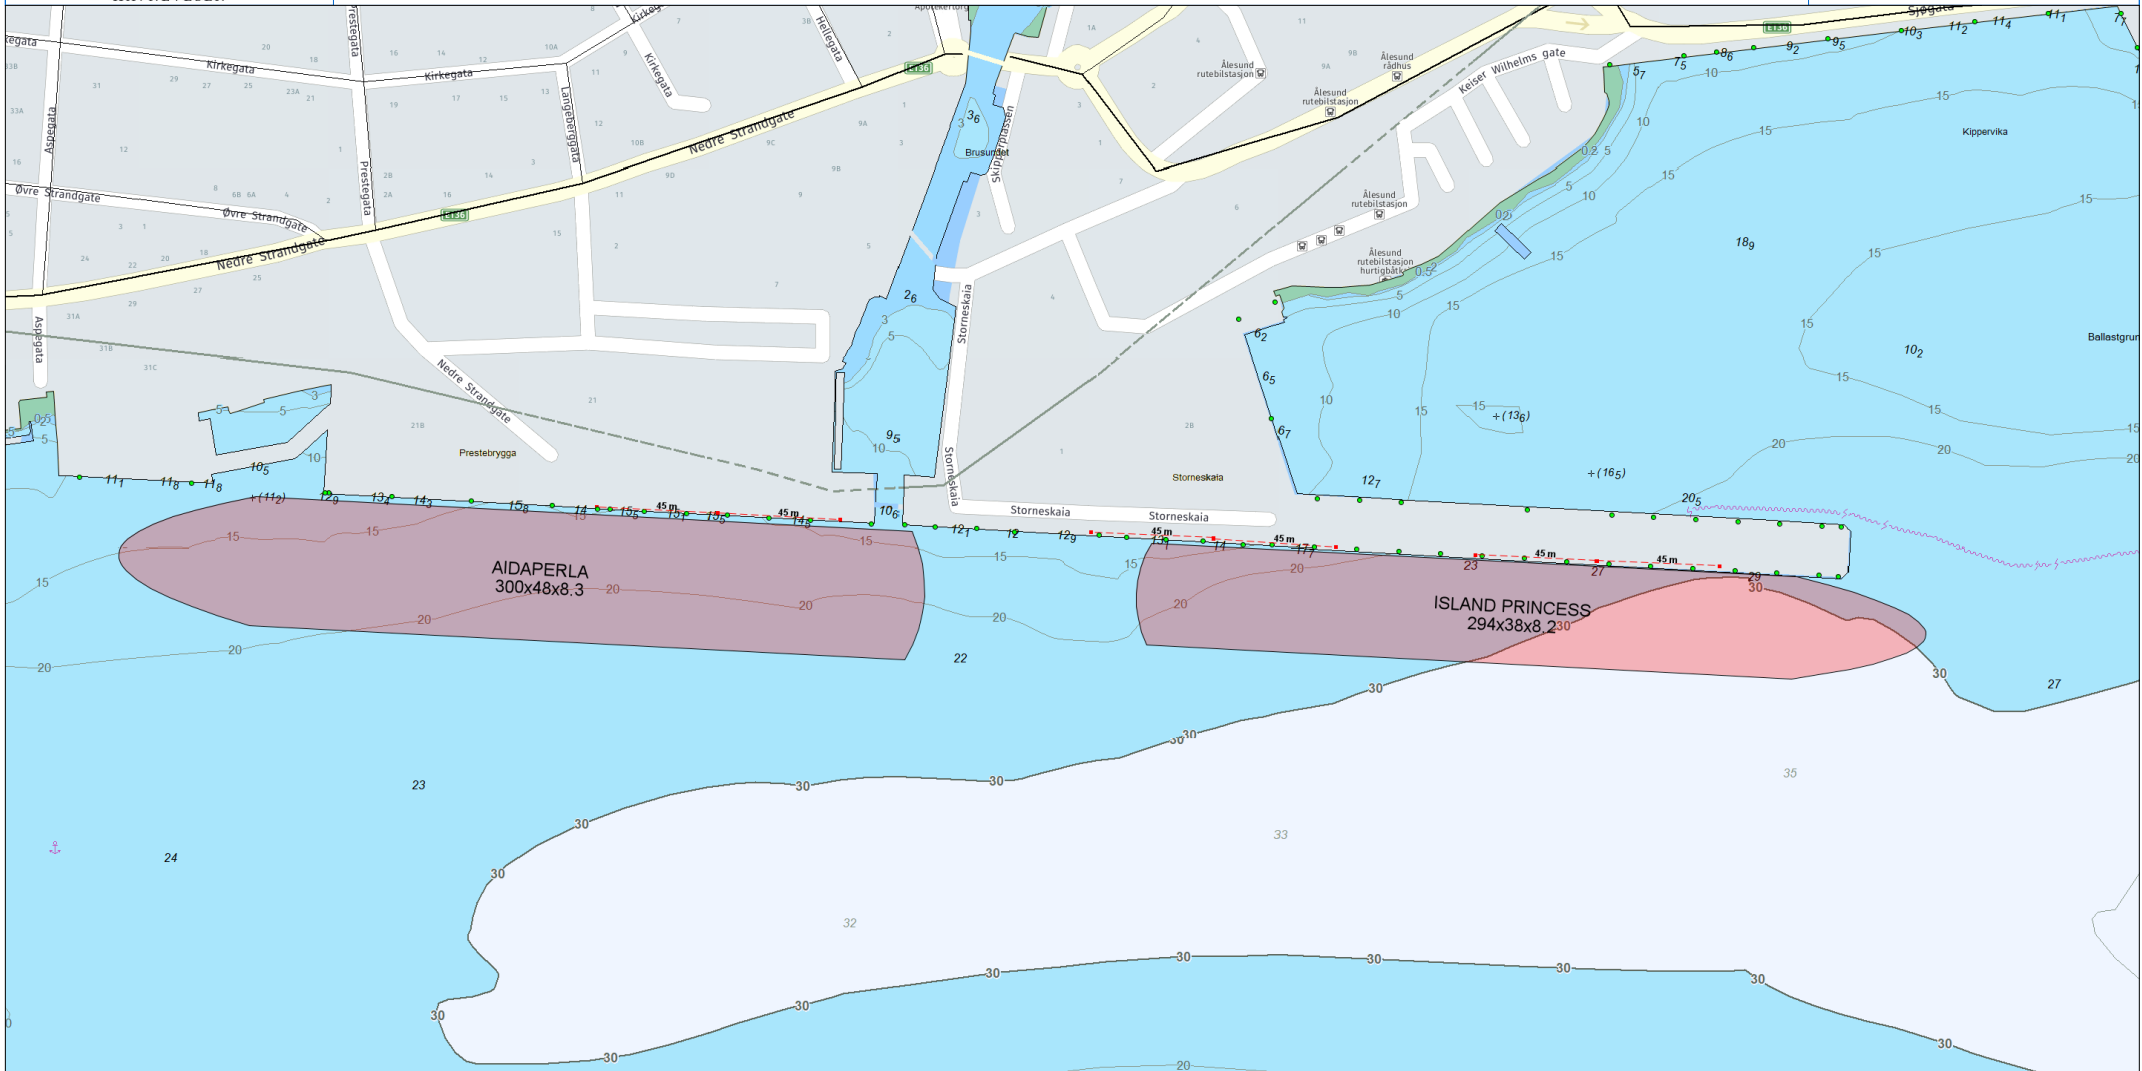

ÅLESUNDREGIONENS
HAVNEVESEN

Mooringplan

Port of Aalesund

 Bollard

Vessel	Bay	ETA	ETD
AIDAPERLA	Prestebrygga	15.10.2023 08:00:00	15.10.2023 13:00:00
ISLAND PRINCESS	Storneskaia	15.10.2023 08:00:00	15.10.2023 17:00:00