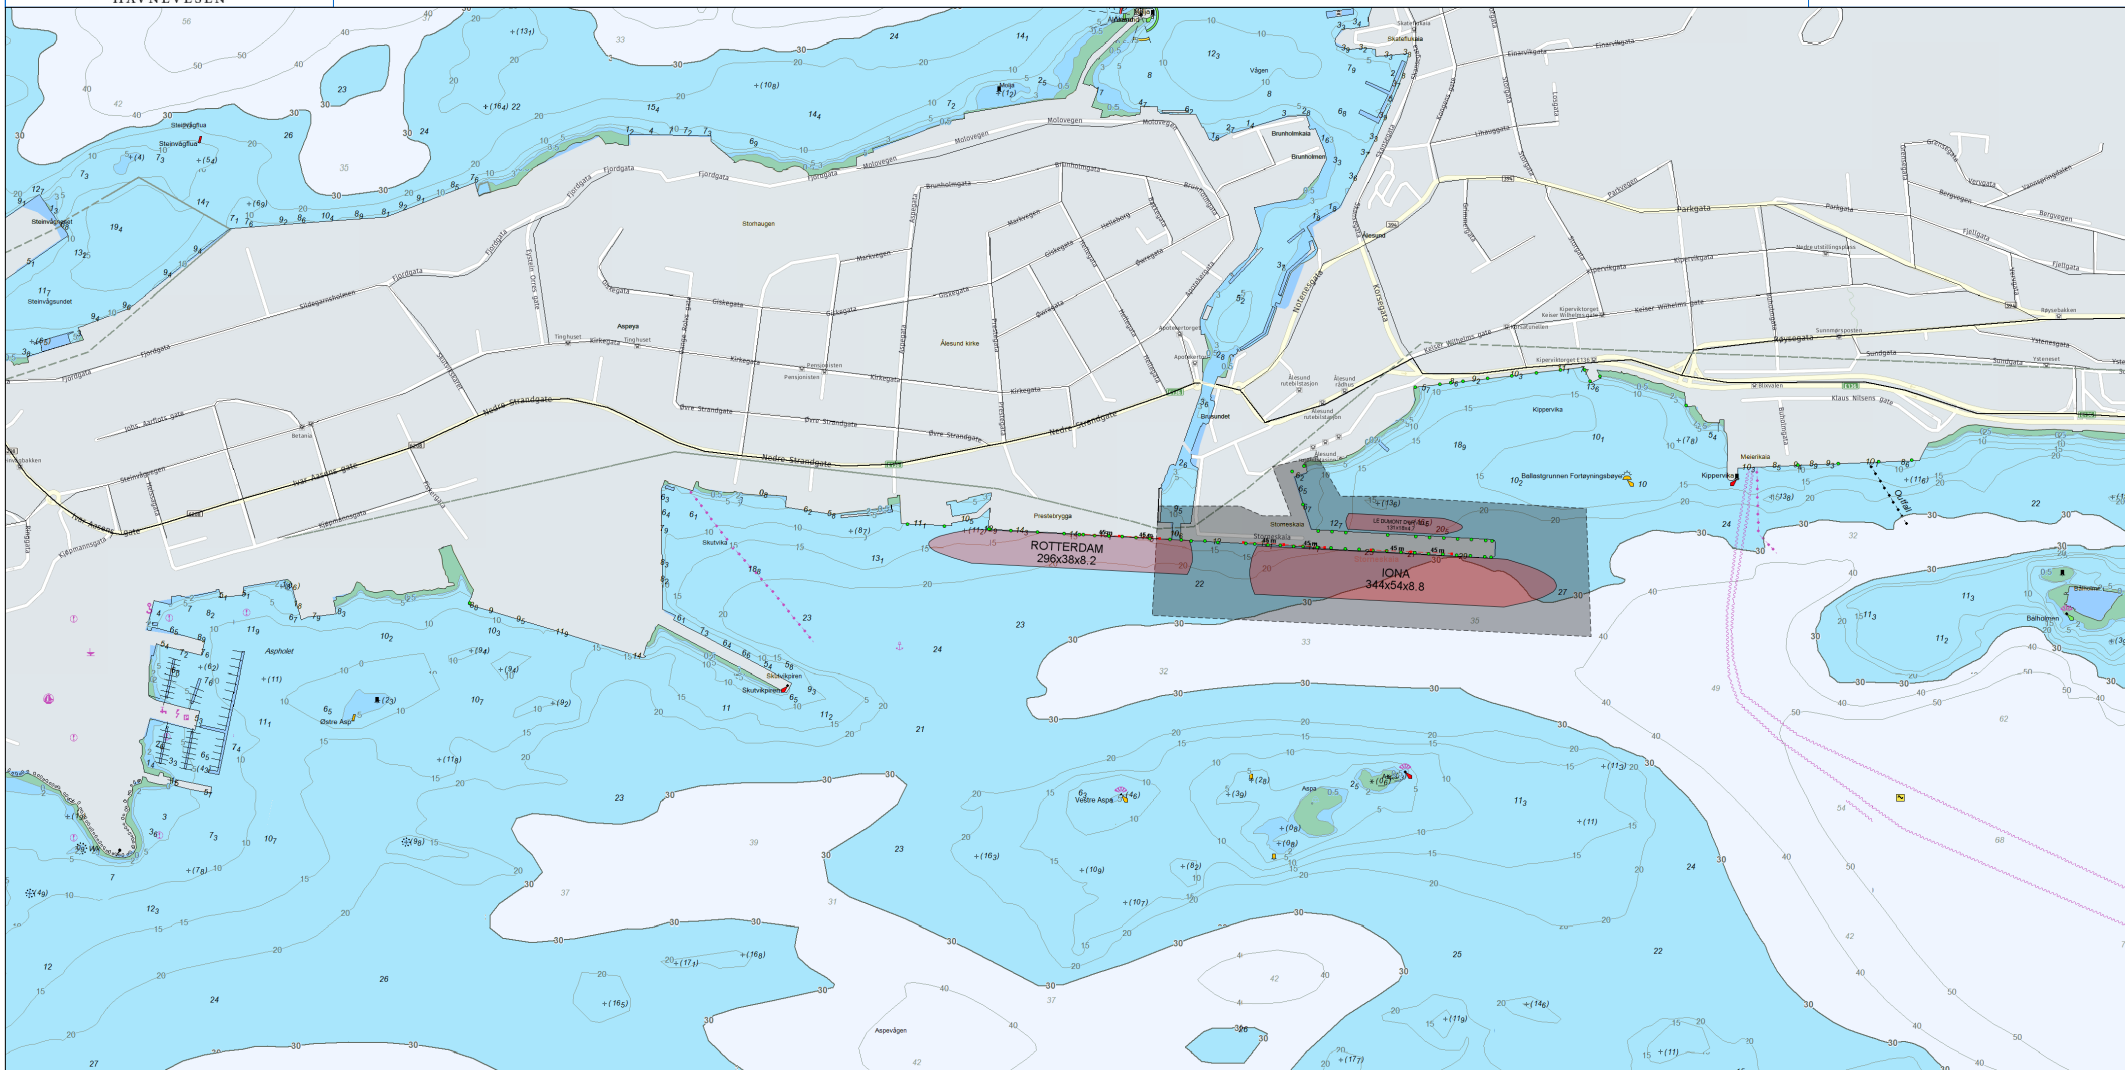

ÅLESUNDREGIONENS  
HAVNEVESEN

# Mooringplan

## Port of Aalesund

Vessel	Bay	ETA	ETD
IONA	Storneskaia	18.07.2023 09:00:00	18.07.2023 19:00:00
VAN KINSBERGEN	Skansekaia vest og syd	16.07.2023 10:00:00	18.07.2023 16:00:00
LE DUMONT D'URVILLE	Storneskaia	18.07.2023 13:30:00	18.07.2023 22:00:00
ROTTERDAM	Prestebrygga	18.07.2023 08:00:00	18.07.2023 17:00:00