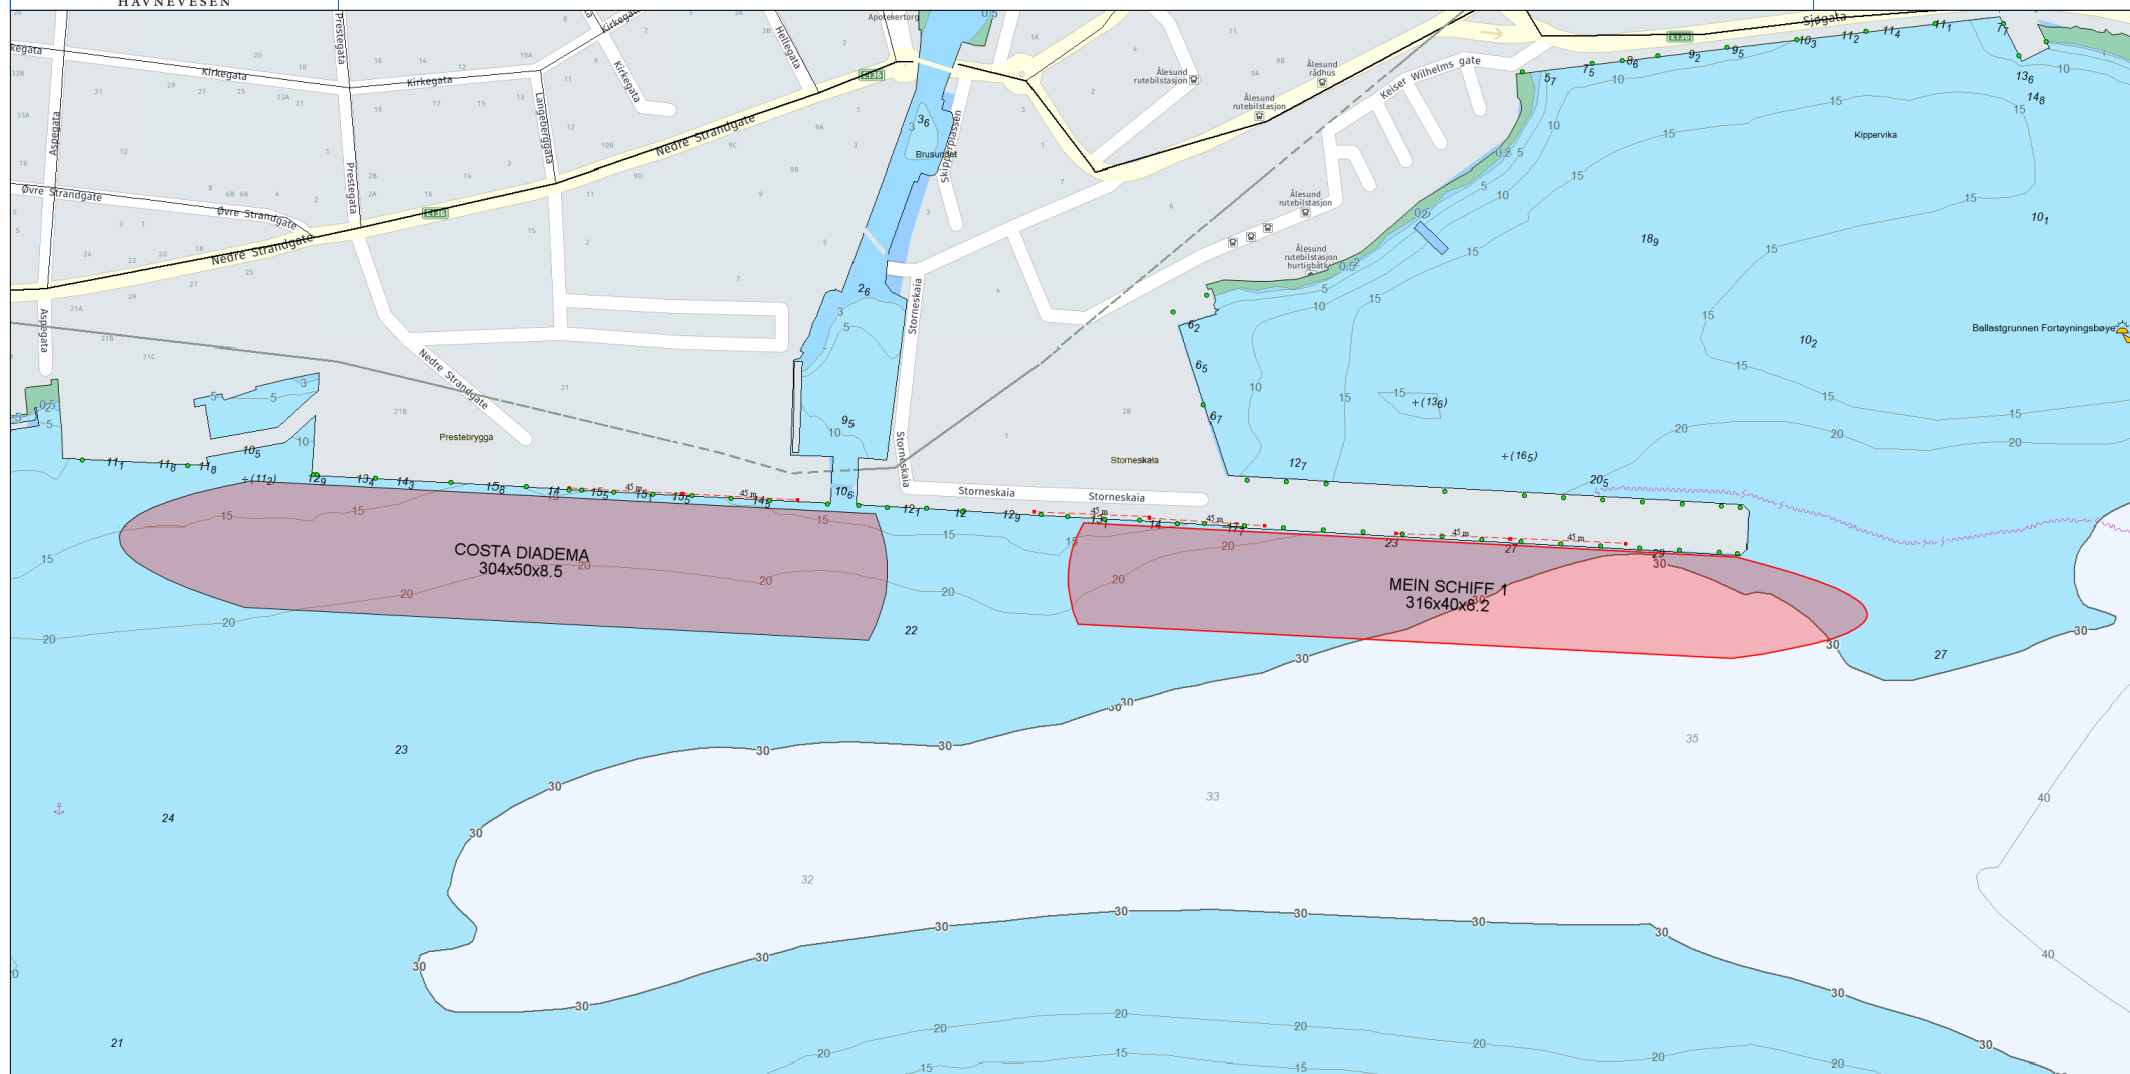

ÅLESUNDREGIONENS
HAVNEVESEN

Mooringplan

Port of Aalesund

Bollard

Vessel	Bay	ETA	ETD
MEIN SCHIFF 1	Stormeskaia	21.05.2024 06:30:00	21.05.2024 13:30:00
COSTA DIADEMA	Prestebrygga	21.05.2024 08:00:00	21.05.2024 18:00:00