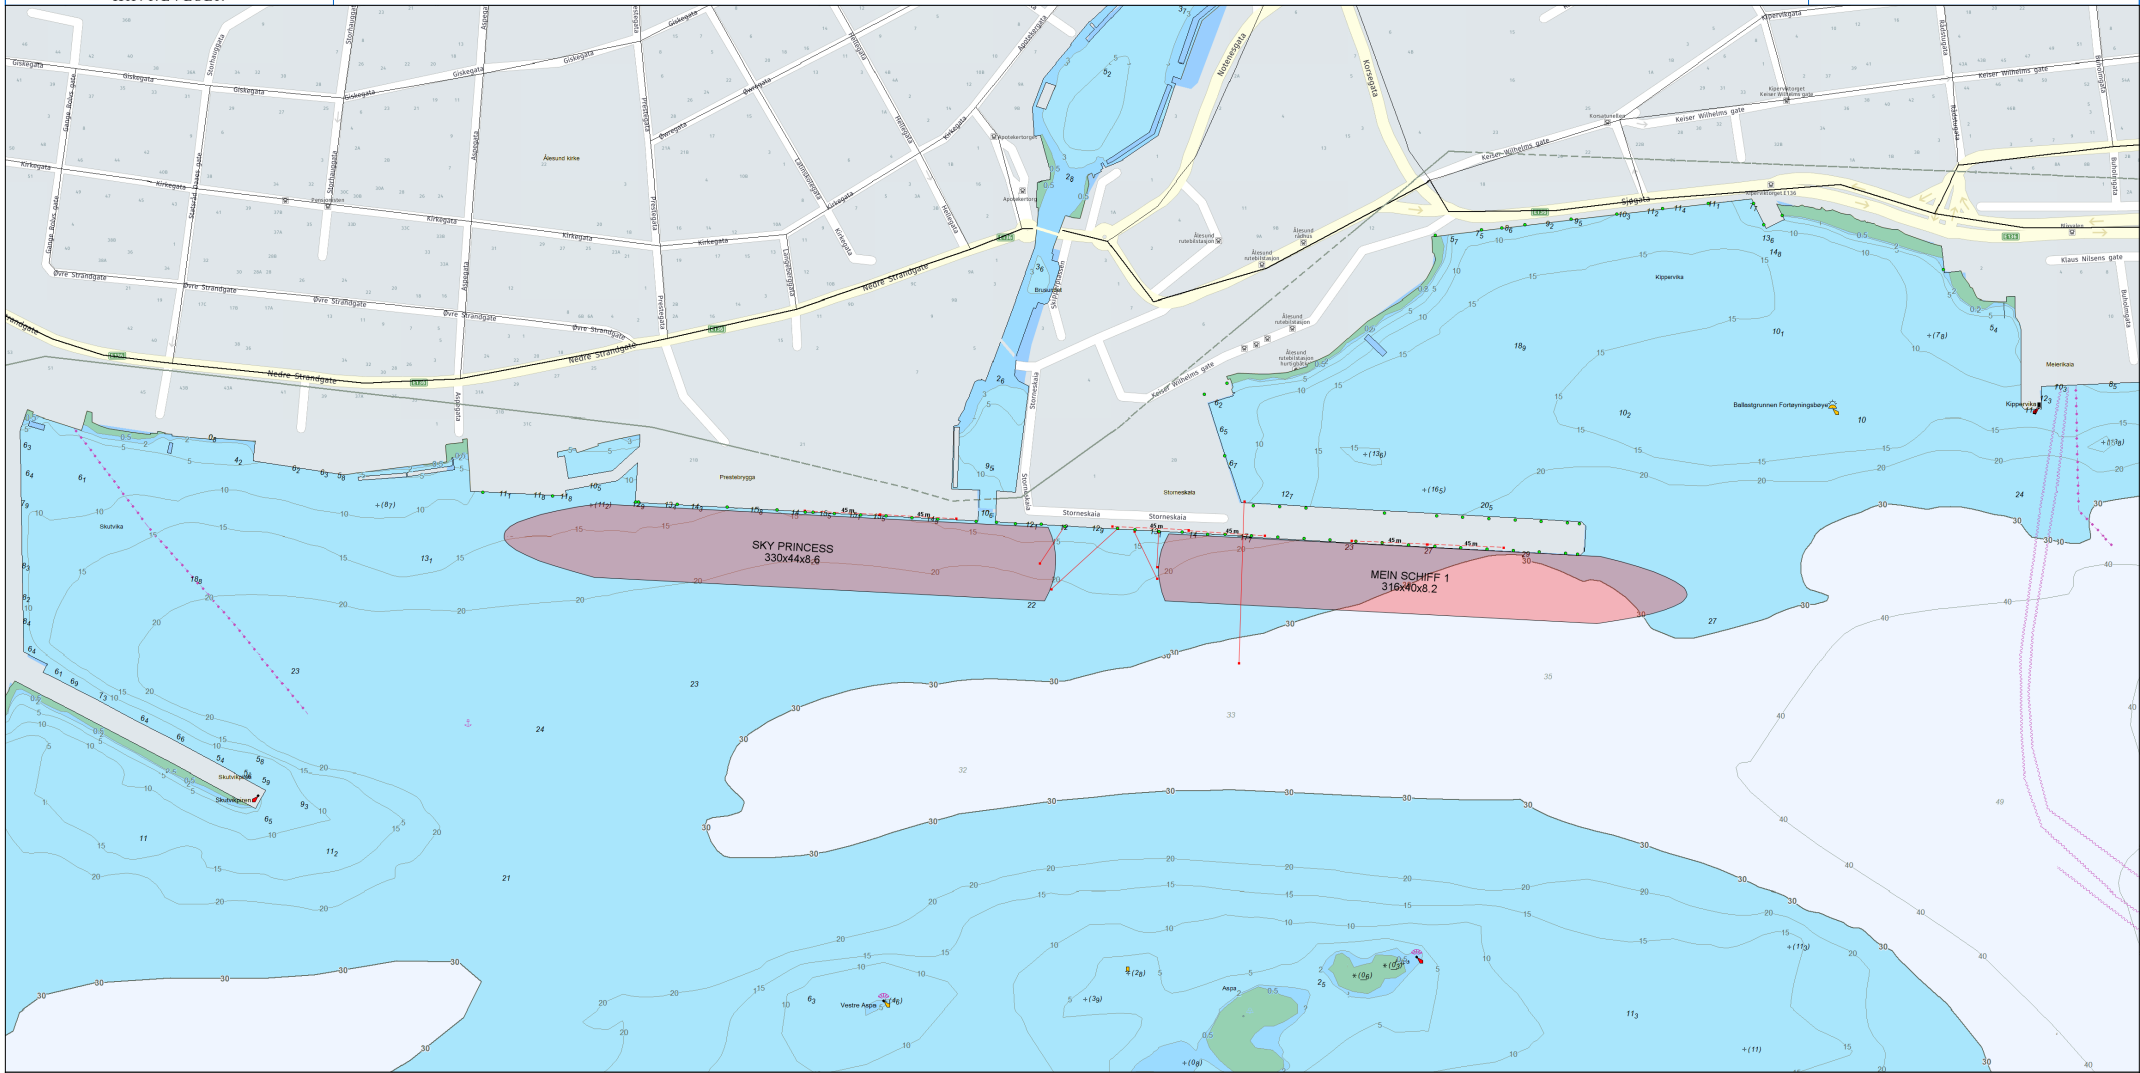

ÅLESUNDREGIONENS
HAVNEVESEN

Mooringplan

Port of Aalesund

Bollard Mooring line

Vessel	Bay	ETA	ETD
MEIN SCHIFF 1	Storneskaia	08.06.2023 07:00:00	08.06.2023 17:30:00
SKY PRINCESS	Prestebrygga	08.06.2023 08:00:00	08.06.2023 17:00:00