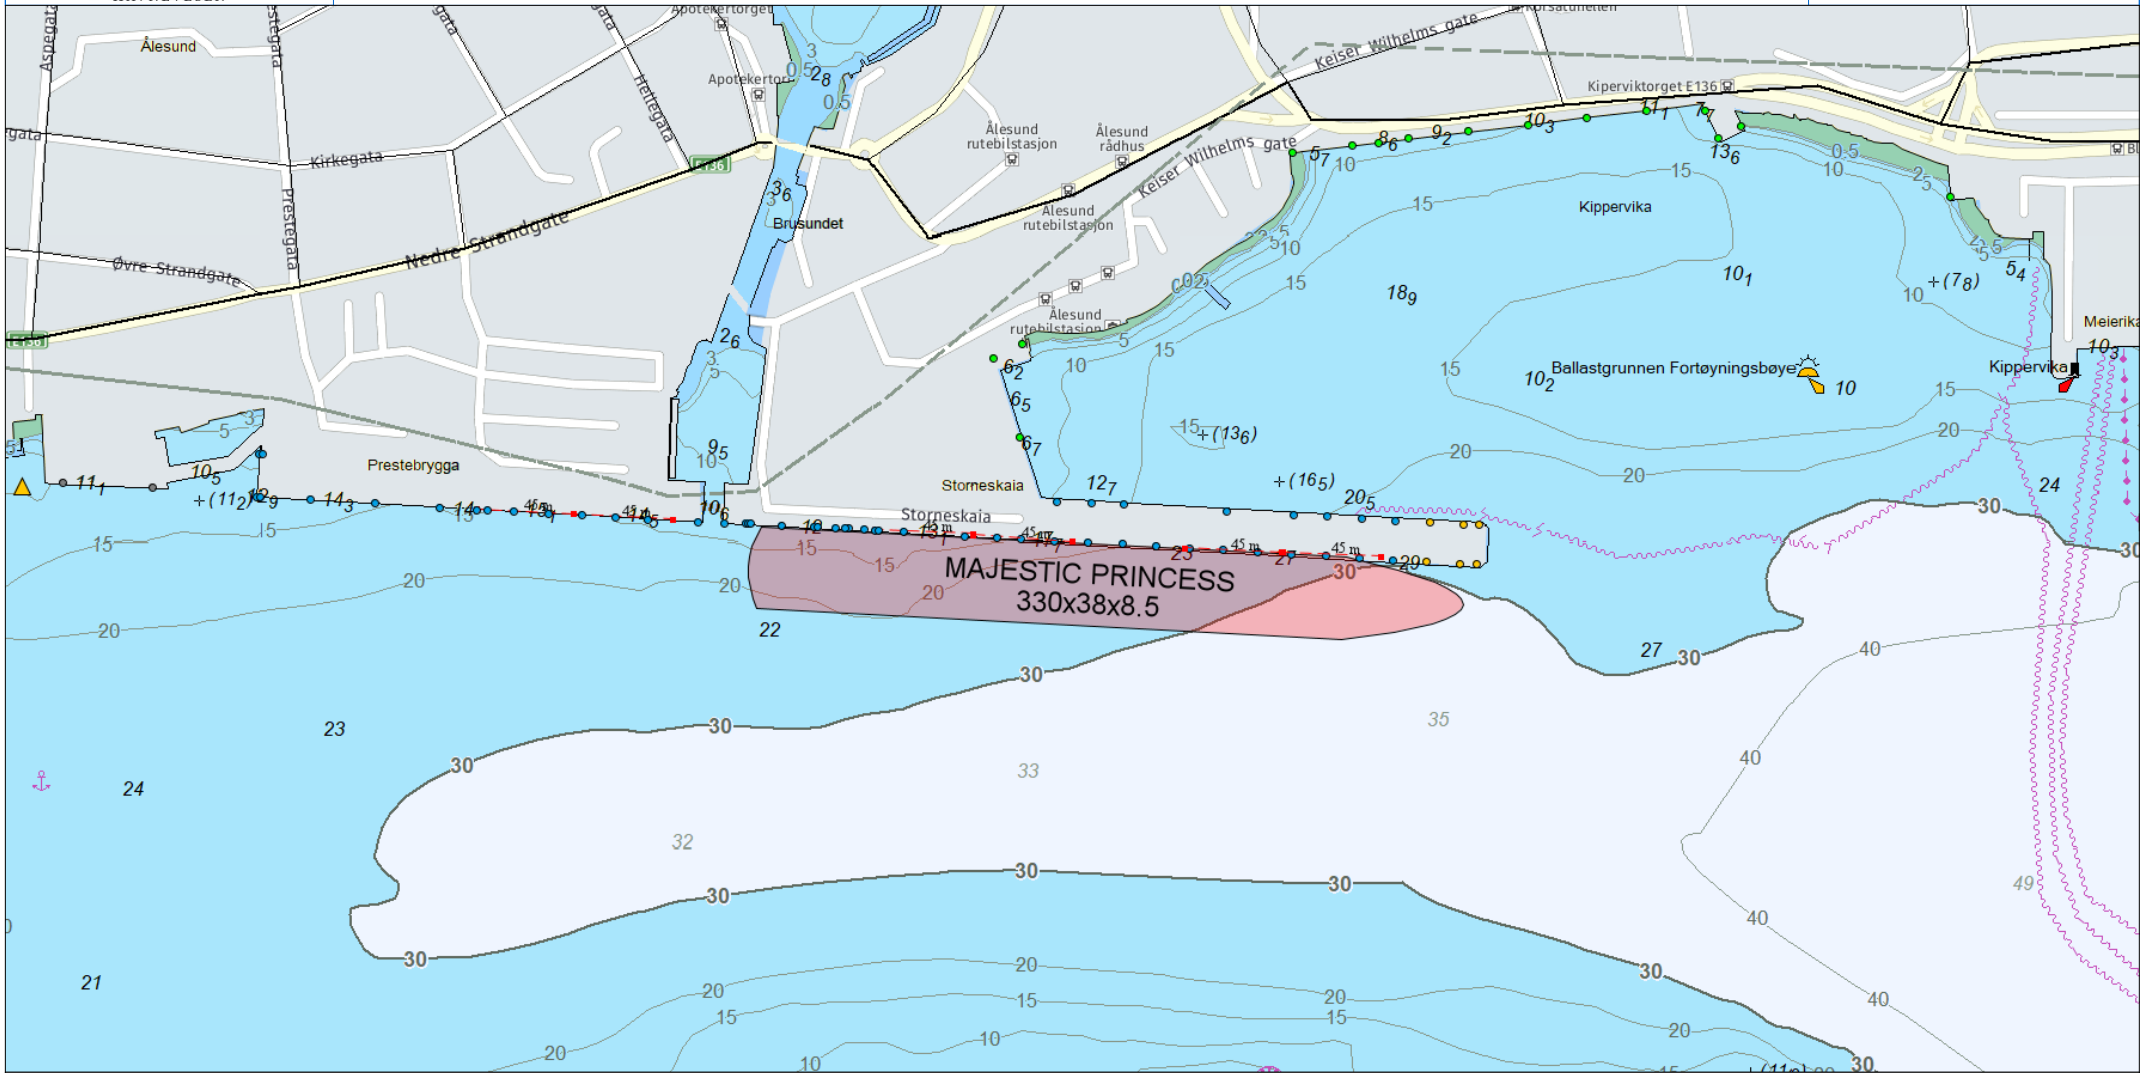

ÅLESUNDREGIONENS  
HAVNEVESEN

# Mooringplan

## Port of Aalesund

Vessel	Bay	ETA	ETD
MAJESTIC PRINCESS	Storneskaia	20.06.2026 07:00:00	20.06.2026 17:00:00