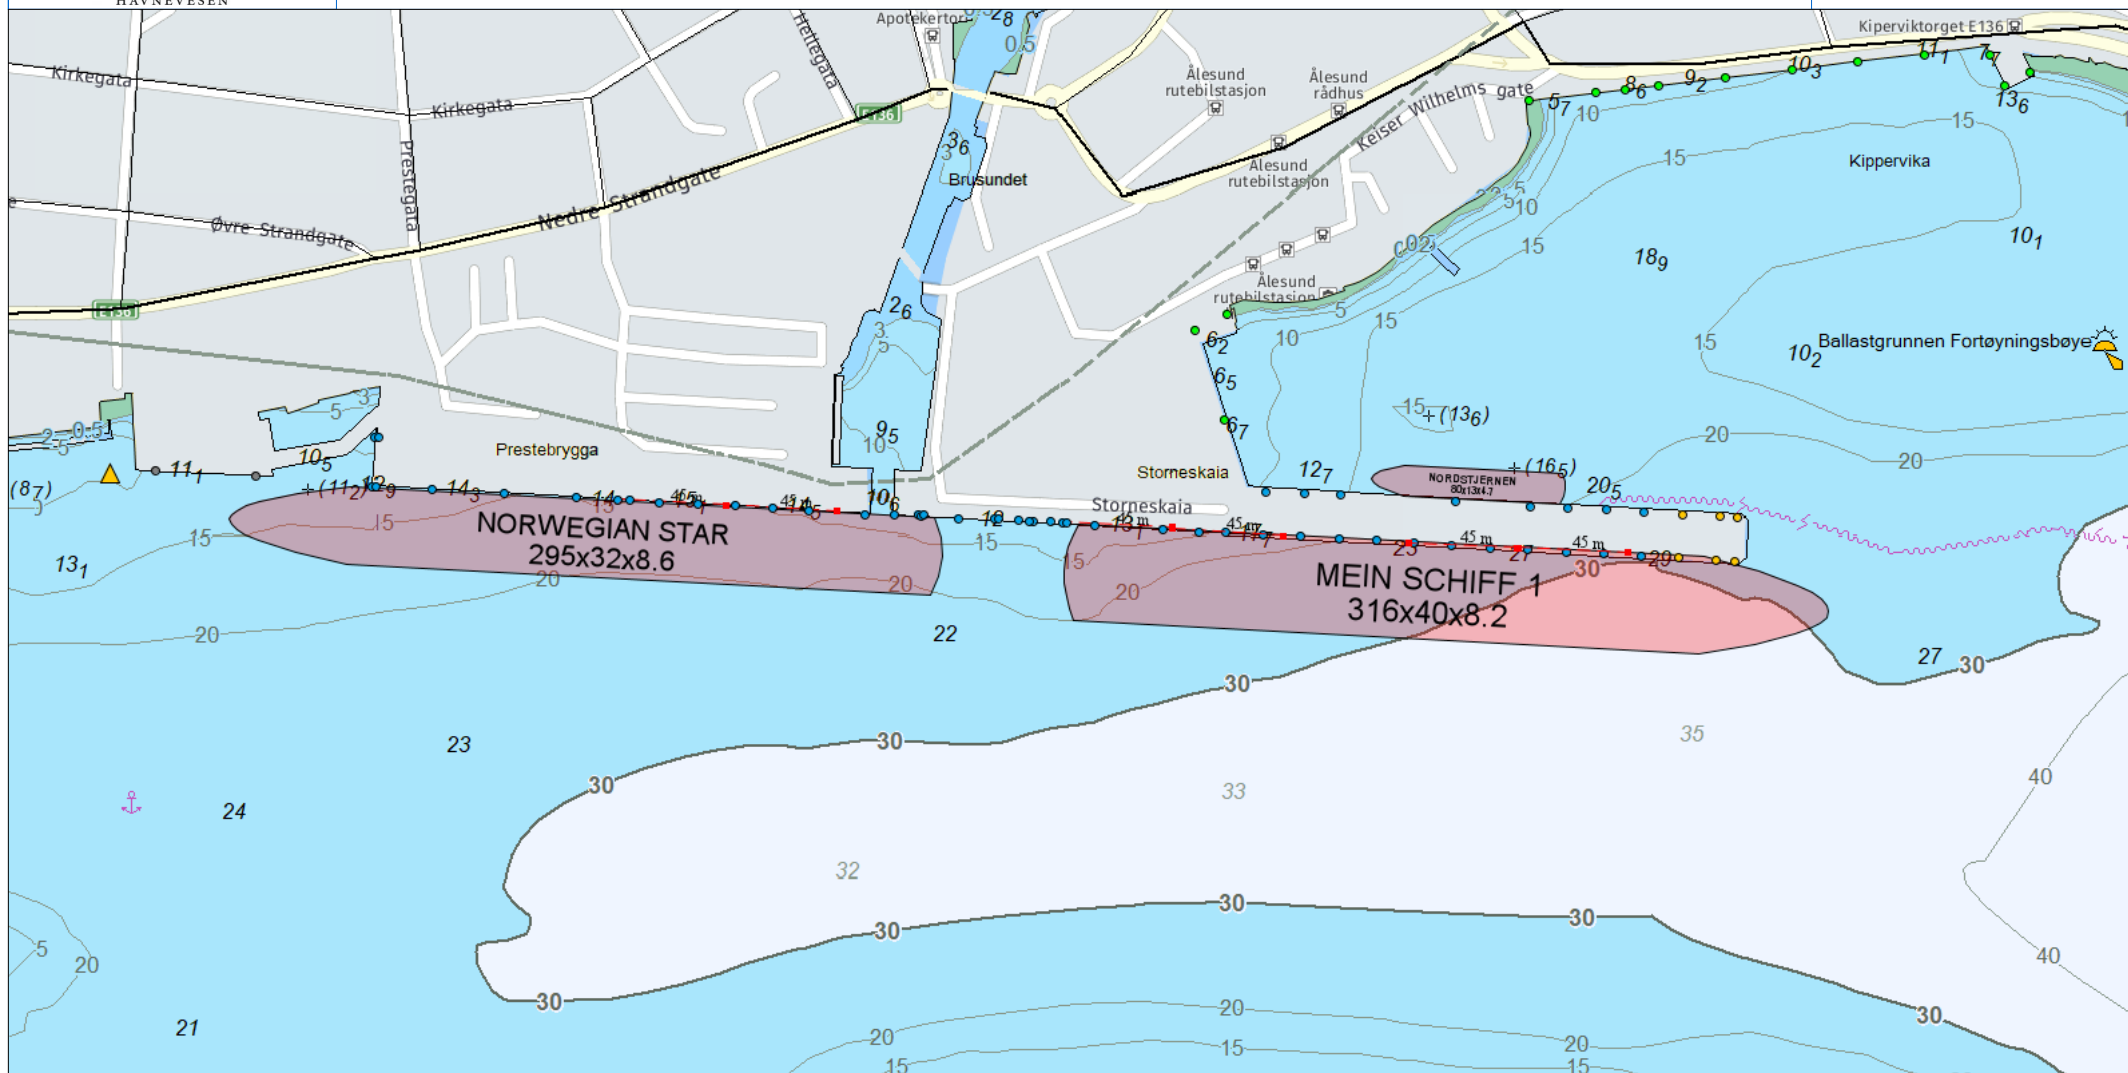

ÅLESUNDREGIONENS  
HAVNEVESEN

# Mooringplan

Port of Aalesund

● Bollard   
 ● Bollard 100t   
 ● Bollard 150t   
 ● Bollard 50t   
 ▲ Bouy 150t

Vessel	Bay	ETA	ETD
NORDSTJERNEN	Storneskaia	18.07.2026 14:00:00	18.07.2026 18:00:00
SILVER DAWN	Skansekaia Nord	18.07.2026 08:00:00	18.07.2026 17:00:00
NORWEGIAN STAR	Prestebrygga	18.07.2026 07:00:00	18.07.2026 17:00:00
MEIN SCHIFF 1	Storneskaia	18.07.2026 08:00:00	18.07.2026 18:00:00