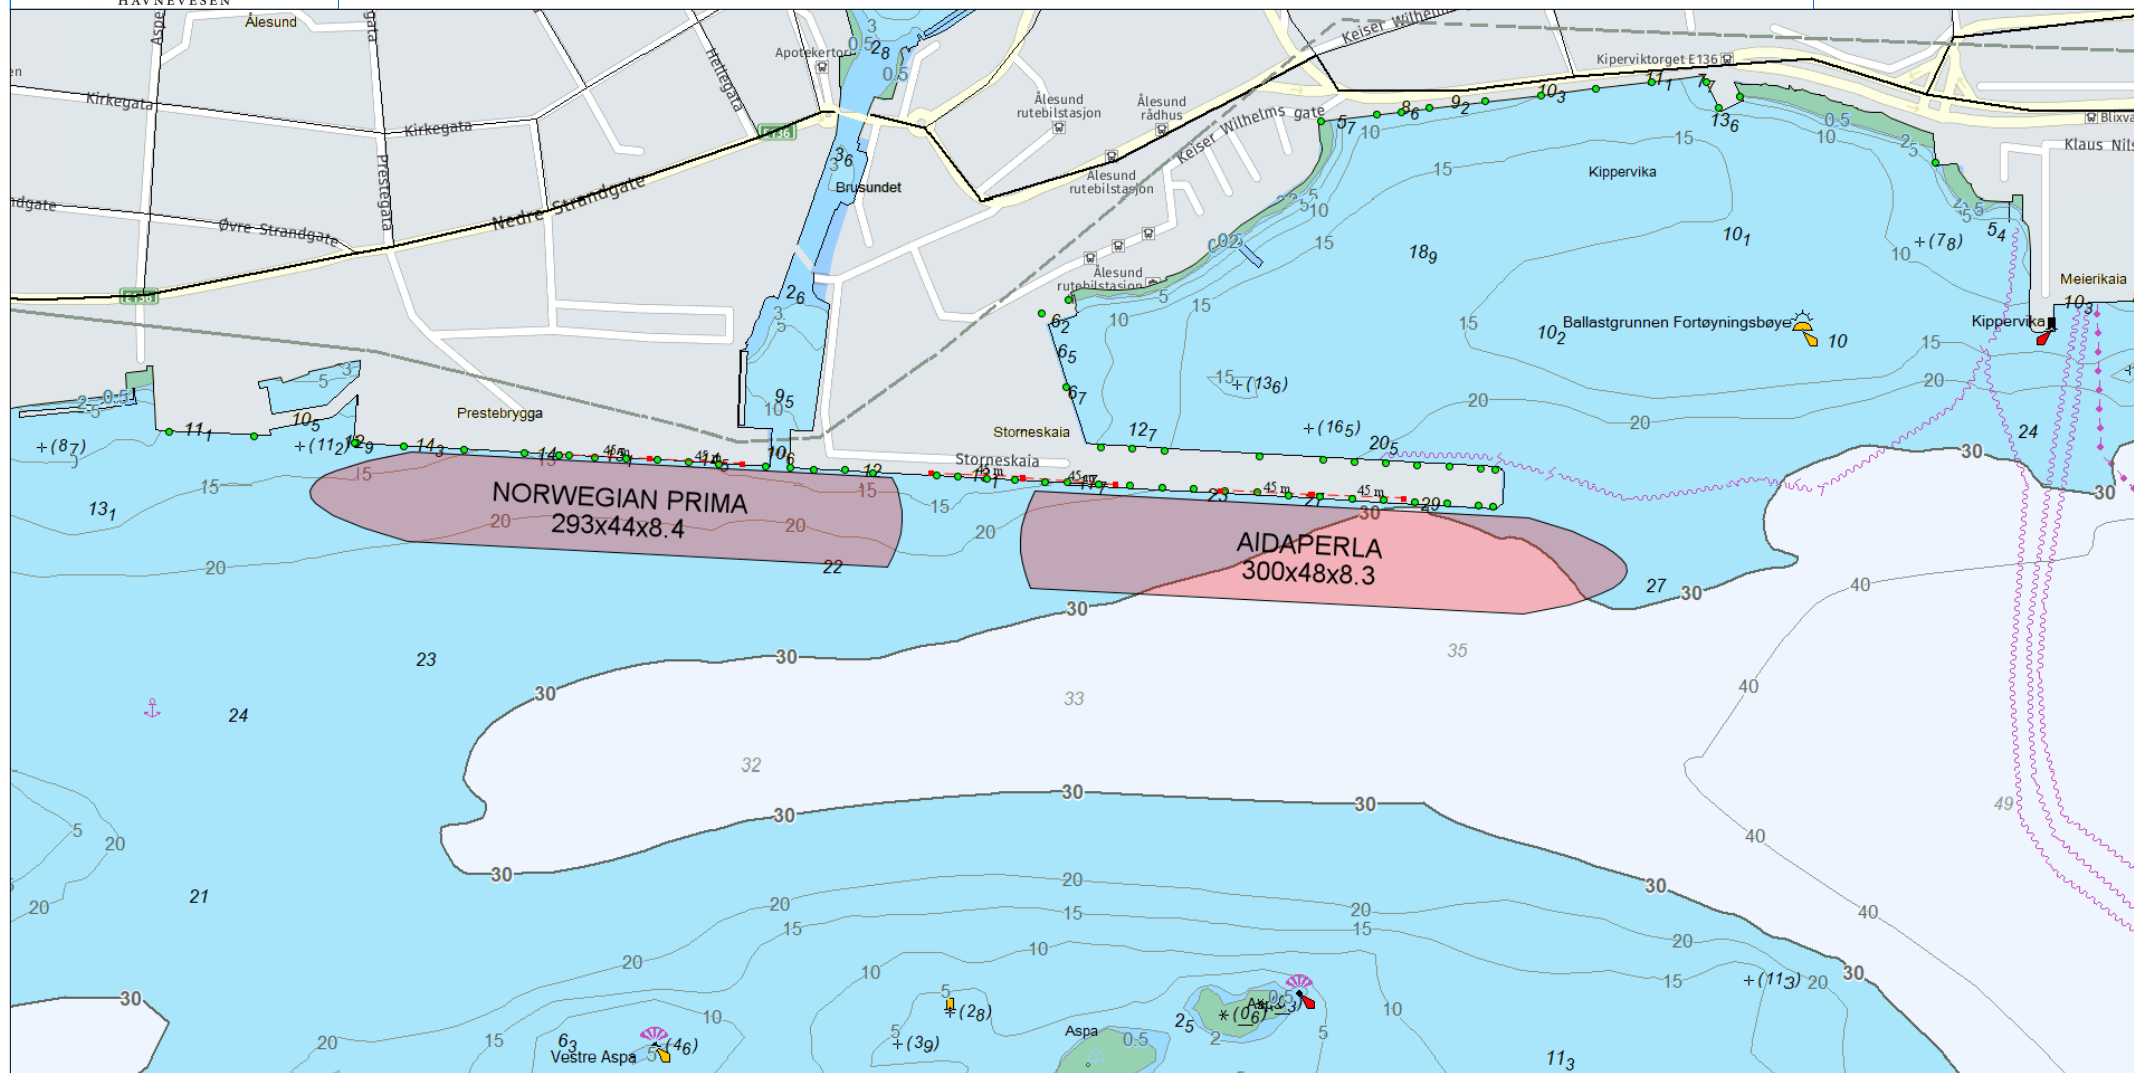

ÅLESUNDREGIONENS
HAVNEVESEN

Mooringplan

Port of Aalesund

Vessel	Bay	ETA	ETD
AIDAPERLA	Stormeskaia	30.09.2024 08:00:00	30.09.2024 13:00:00
NORWEGIAN PRIMA	Prestebrygga	30.09.2024 11:00:00	30.09.2024 22:00:00