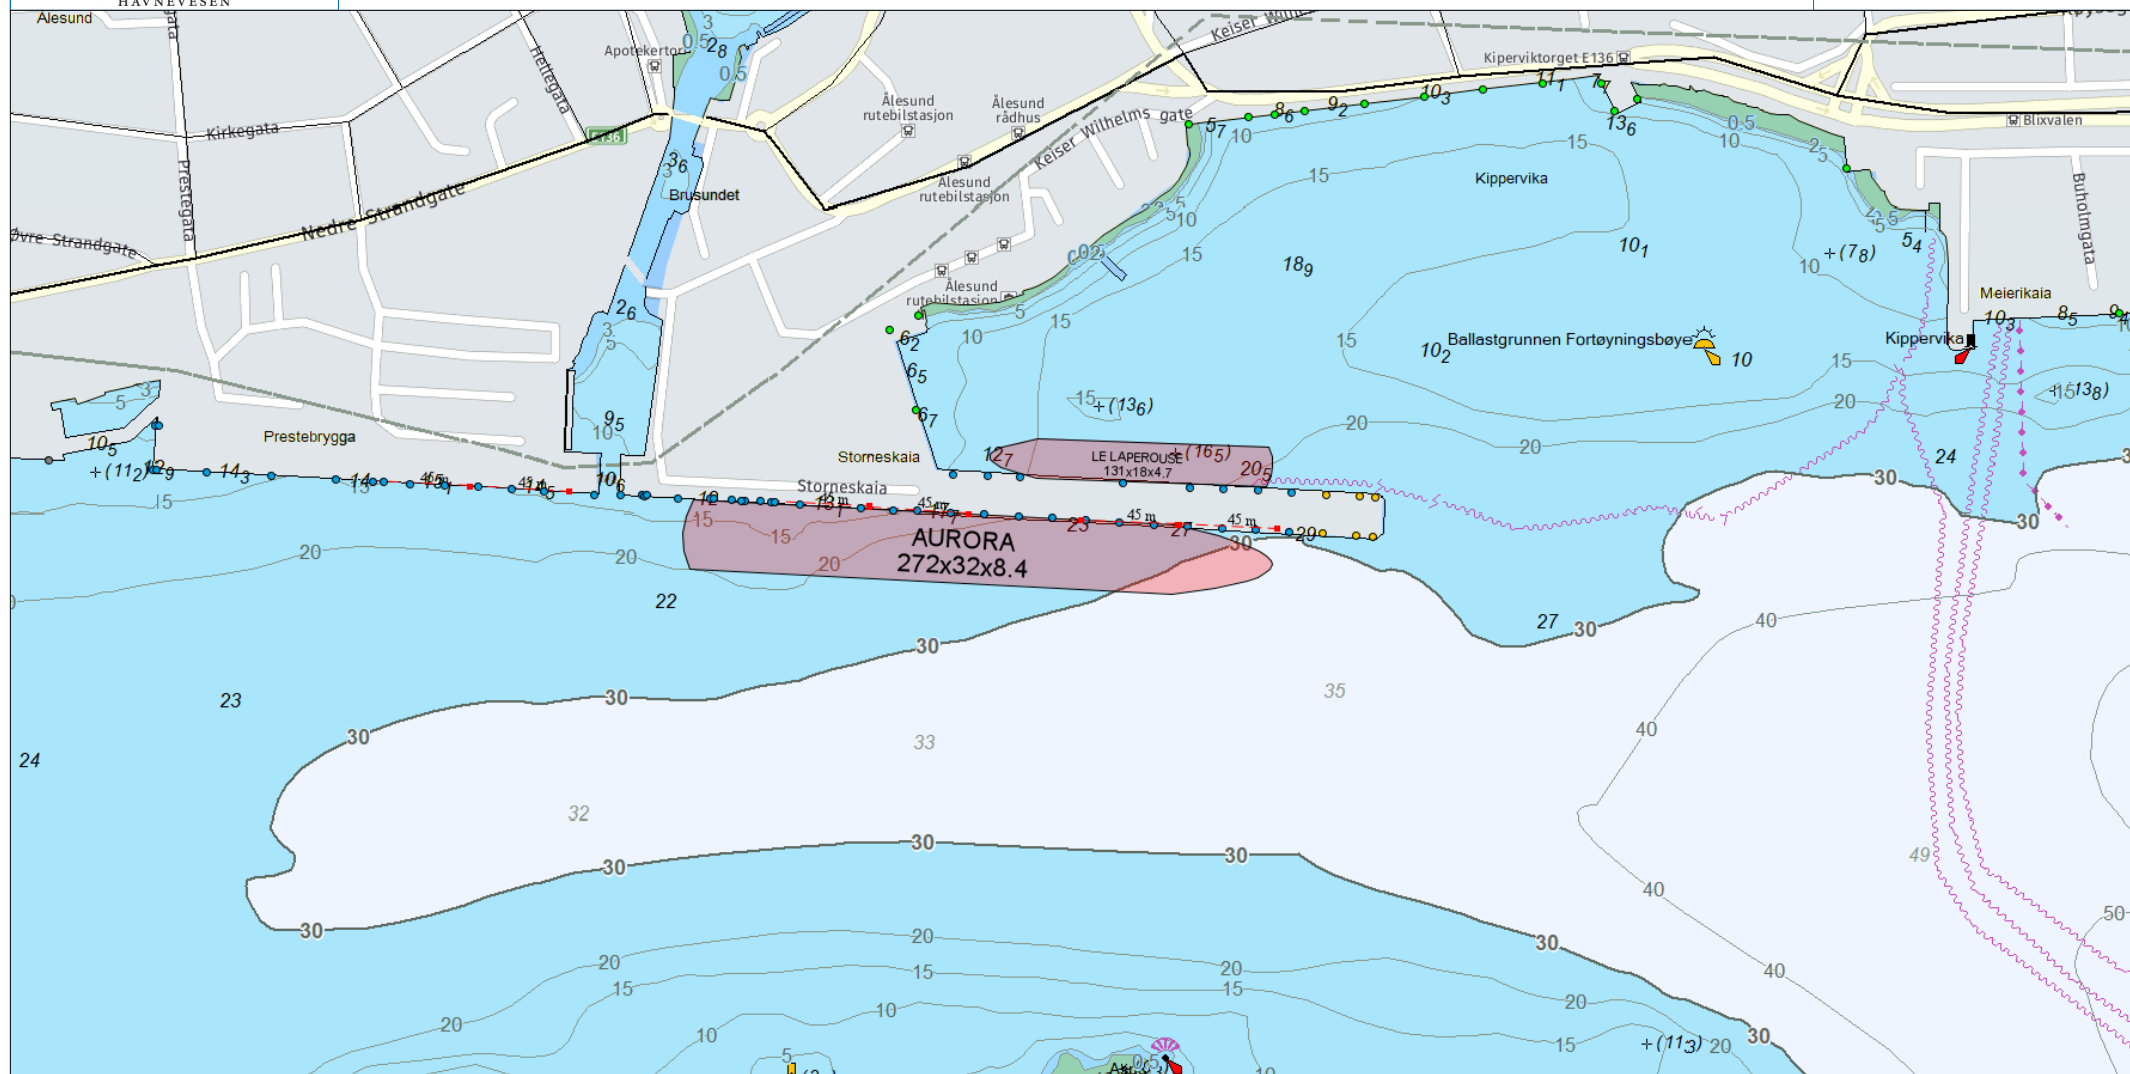

ÅLESUNDREGIONENS
HAVNEVESEN

Mooringplan

Port of Aalesund

Vessel	Bay	ETA	ETD
LE LAPEROUSE	Storneskaia	19.06.2026 12:30:00	19.06.2026 21:30:00
AURORA	Storneskaia	19.06.2026 08:00:00	19.06.2026 18:00:00