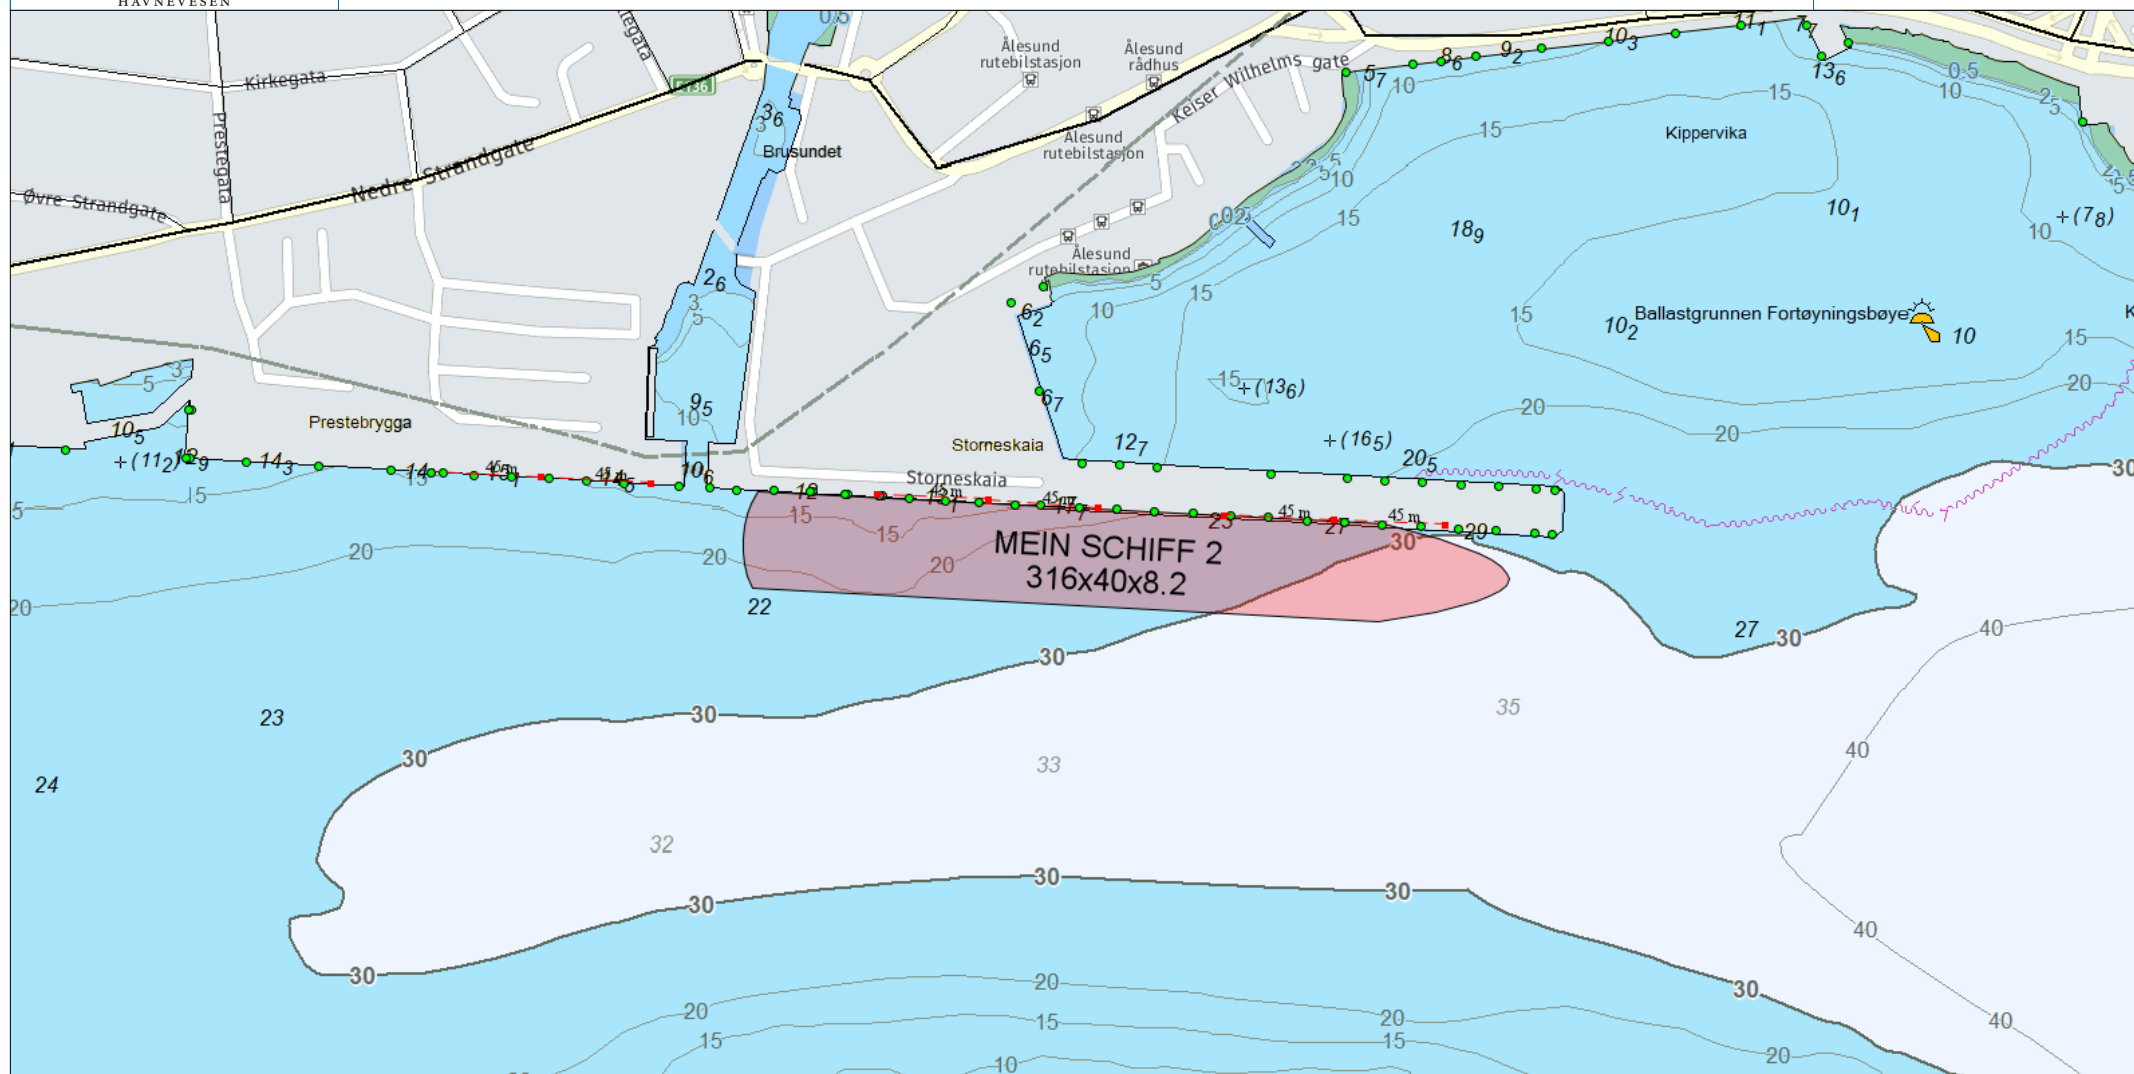

ÅLESUNDREGIONENS  
HAVNEVESEN

# Mooringplan

Port of Aalesund

Bollard    Bollard 50t

Vessel	Bay	ETA	ETD
MEIN SCHIFF 2	Stormeskaia	23.05.2025 07:00:00	23.05.2025 17:00:00