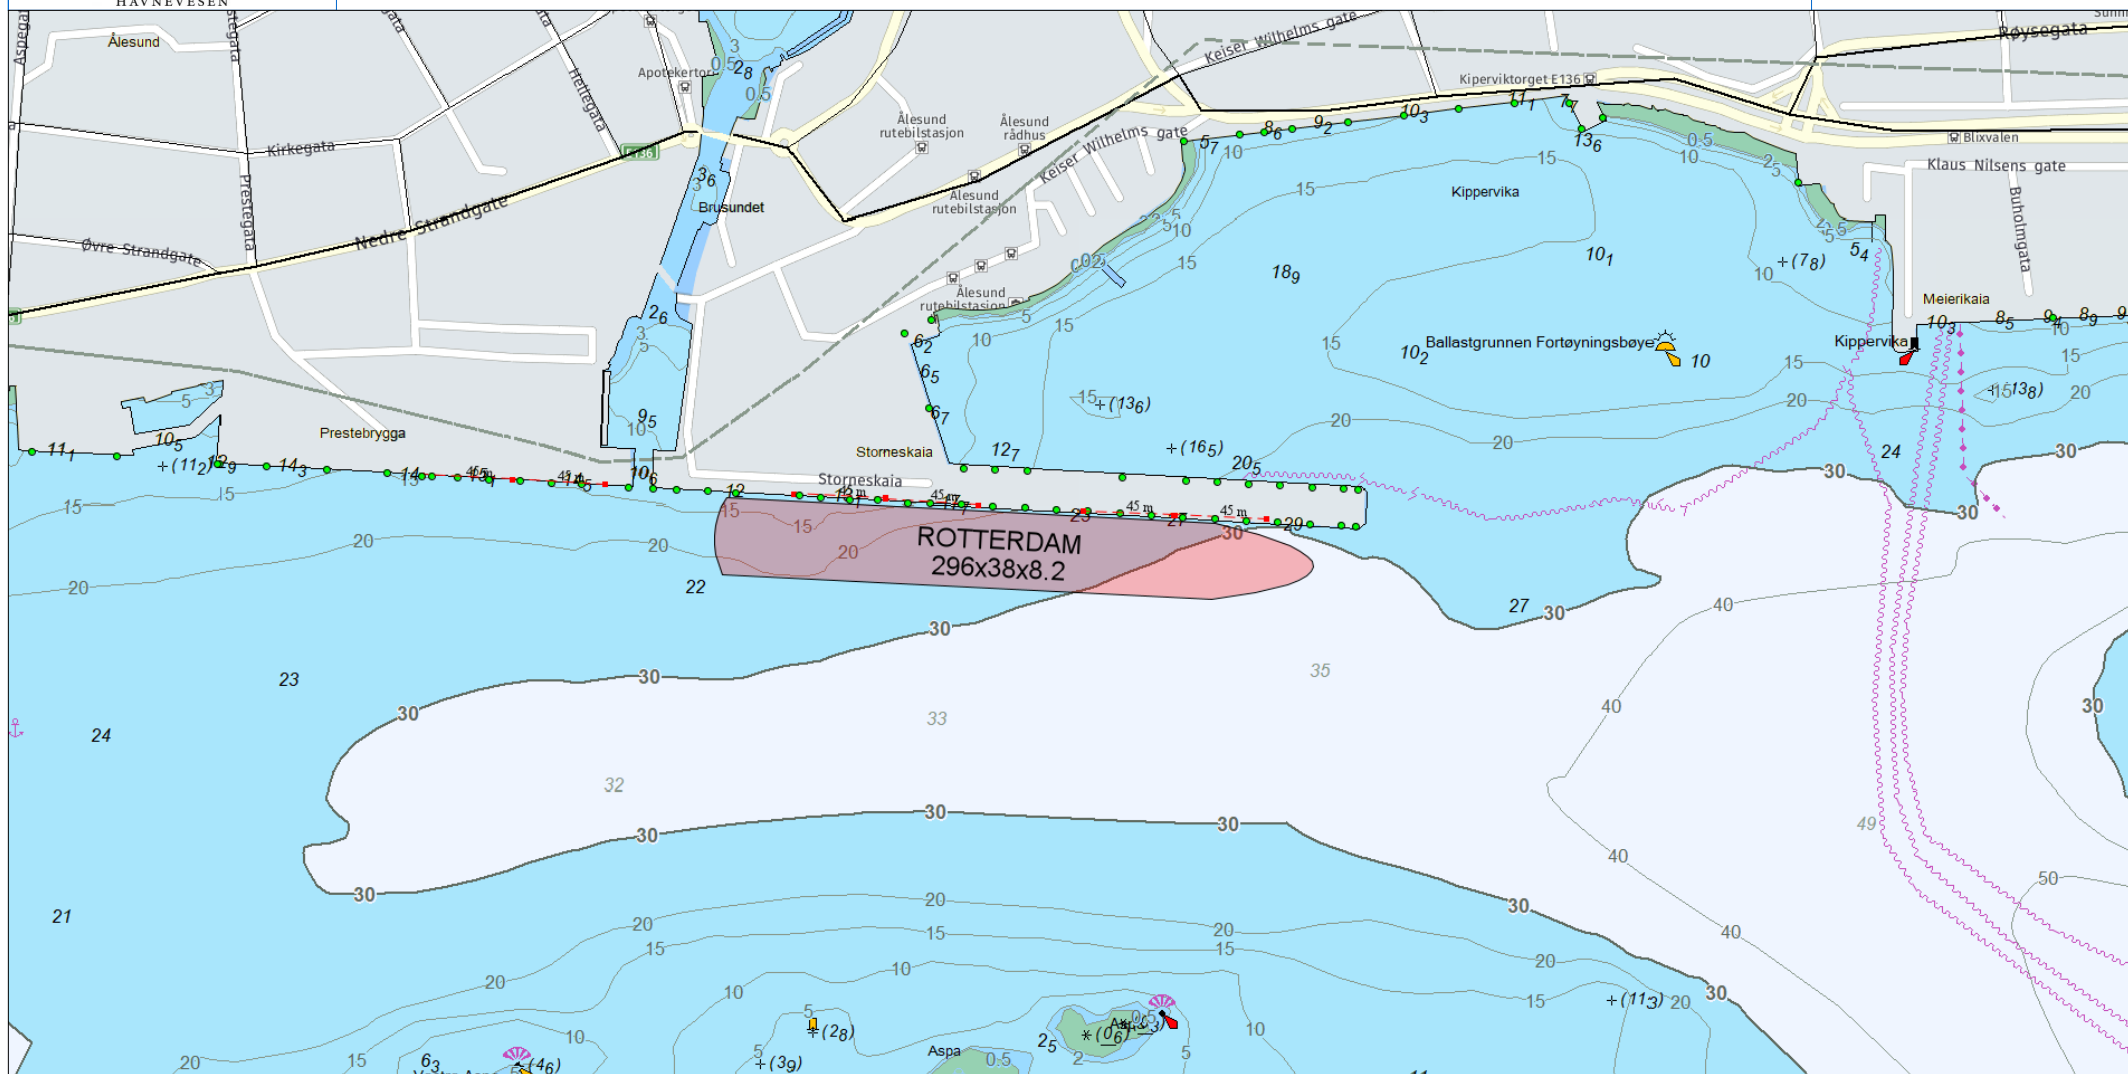

ÅLESUNDREGIONENS
HAVNEVESEN

Mooringplan

Port of Aalesund

Bollard

Vessel	Bay	ETA	ETD
ROTTERDAM	Storneskaia	24.09.2024 10:00:00	24.09.2024 22:00:00