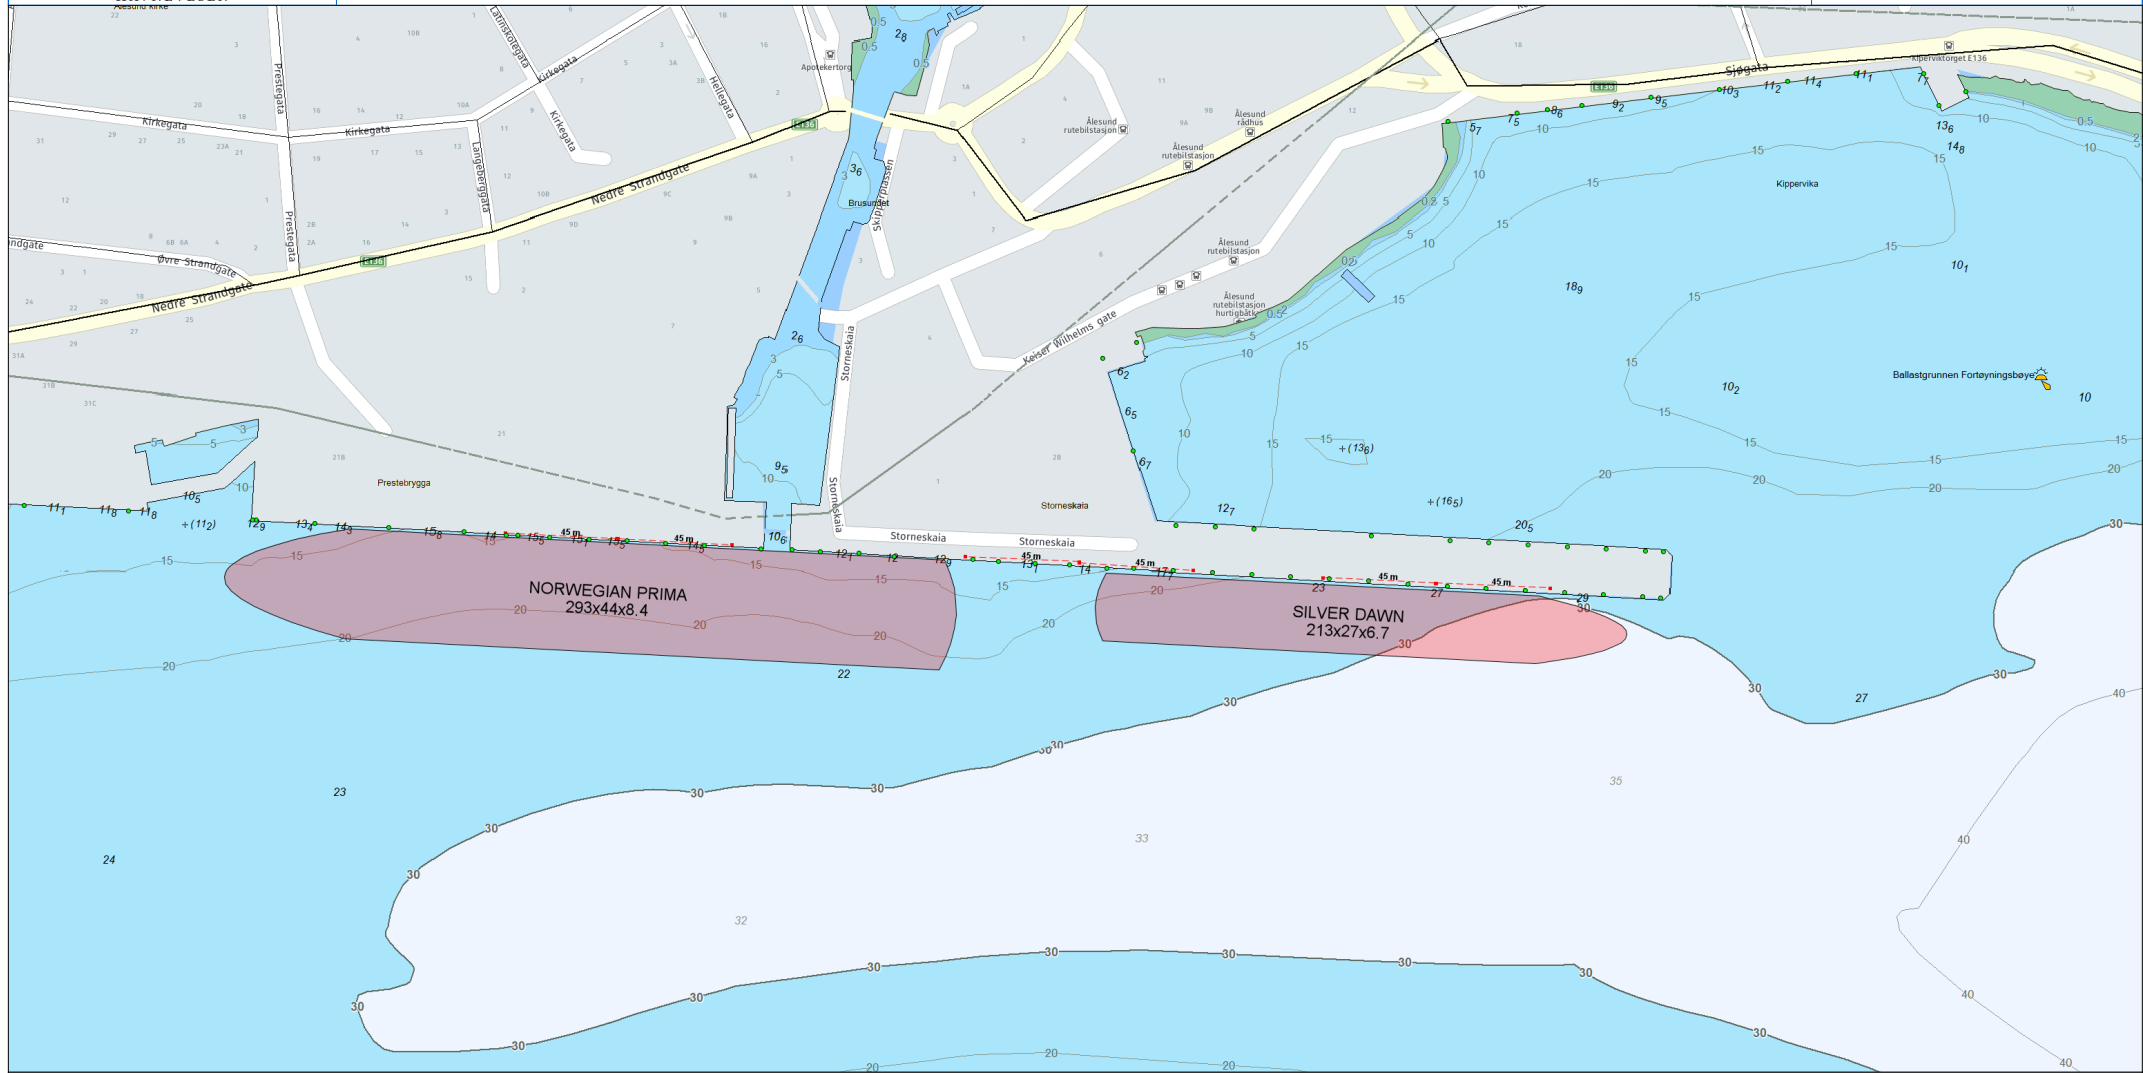

ÅLESUNDREGIONENS
HAVNEVESEN

Mooringplan

Port of Aalesund

Vessel	Bay	ETA	ETD
NORWEGIAN PRIMA	Prestebrygga	01.07.2023 07:00:00	01.07.2023 17:00:00
SILVER DAWN	Storneskaia	01.07.2023 09:00:00	01.07.2023 18:00:00
SILVER SHADOW	Skansekaia Nord	01.07.2023 08:00:00	01.07.2023 17:00:00