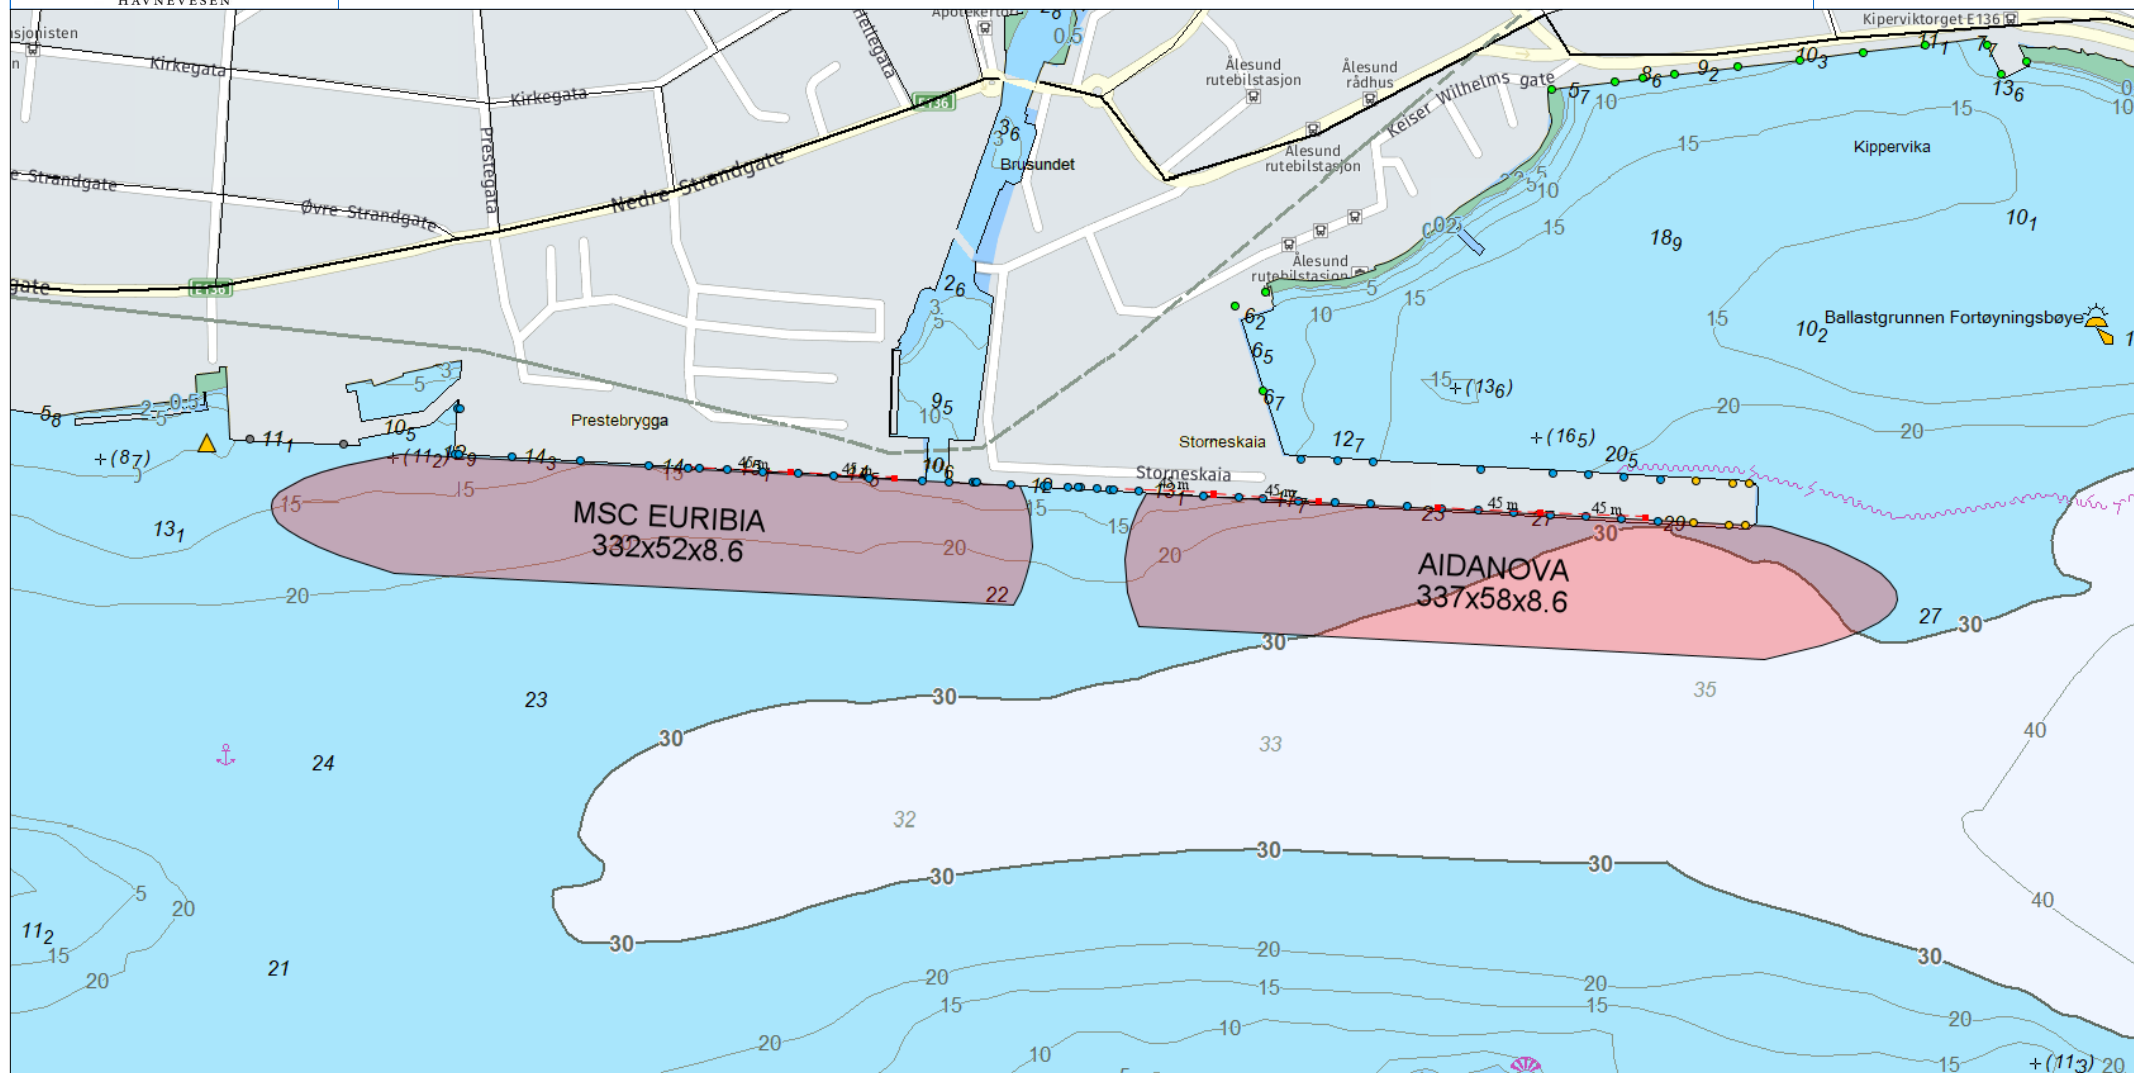

ÅLESUNDREGIONENS
HAVNEVESEN

Mooringplan

Port of Aalesund

● Bollard
 ● Bollard 100t
 ● Bollard 150t
 ● Bollard 50t
 ▲ Bouy 150t

Vessel	Bay	ETA	ETD
AIDANOVA	Stormeskaia	20.05.2026 09:30:00	20.05.2026 19:00:00
MSC EURIBIA	Prestebrygga	20.05.2026 07:00:00	20.05.2026 17:00:00