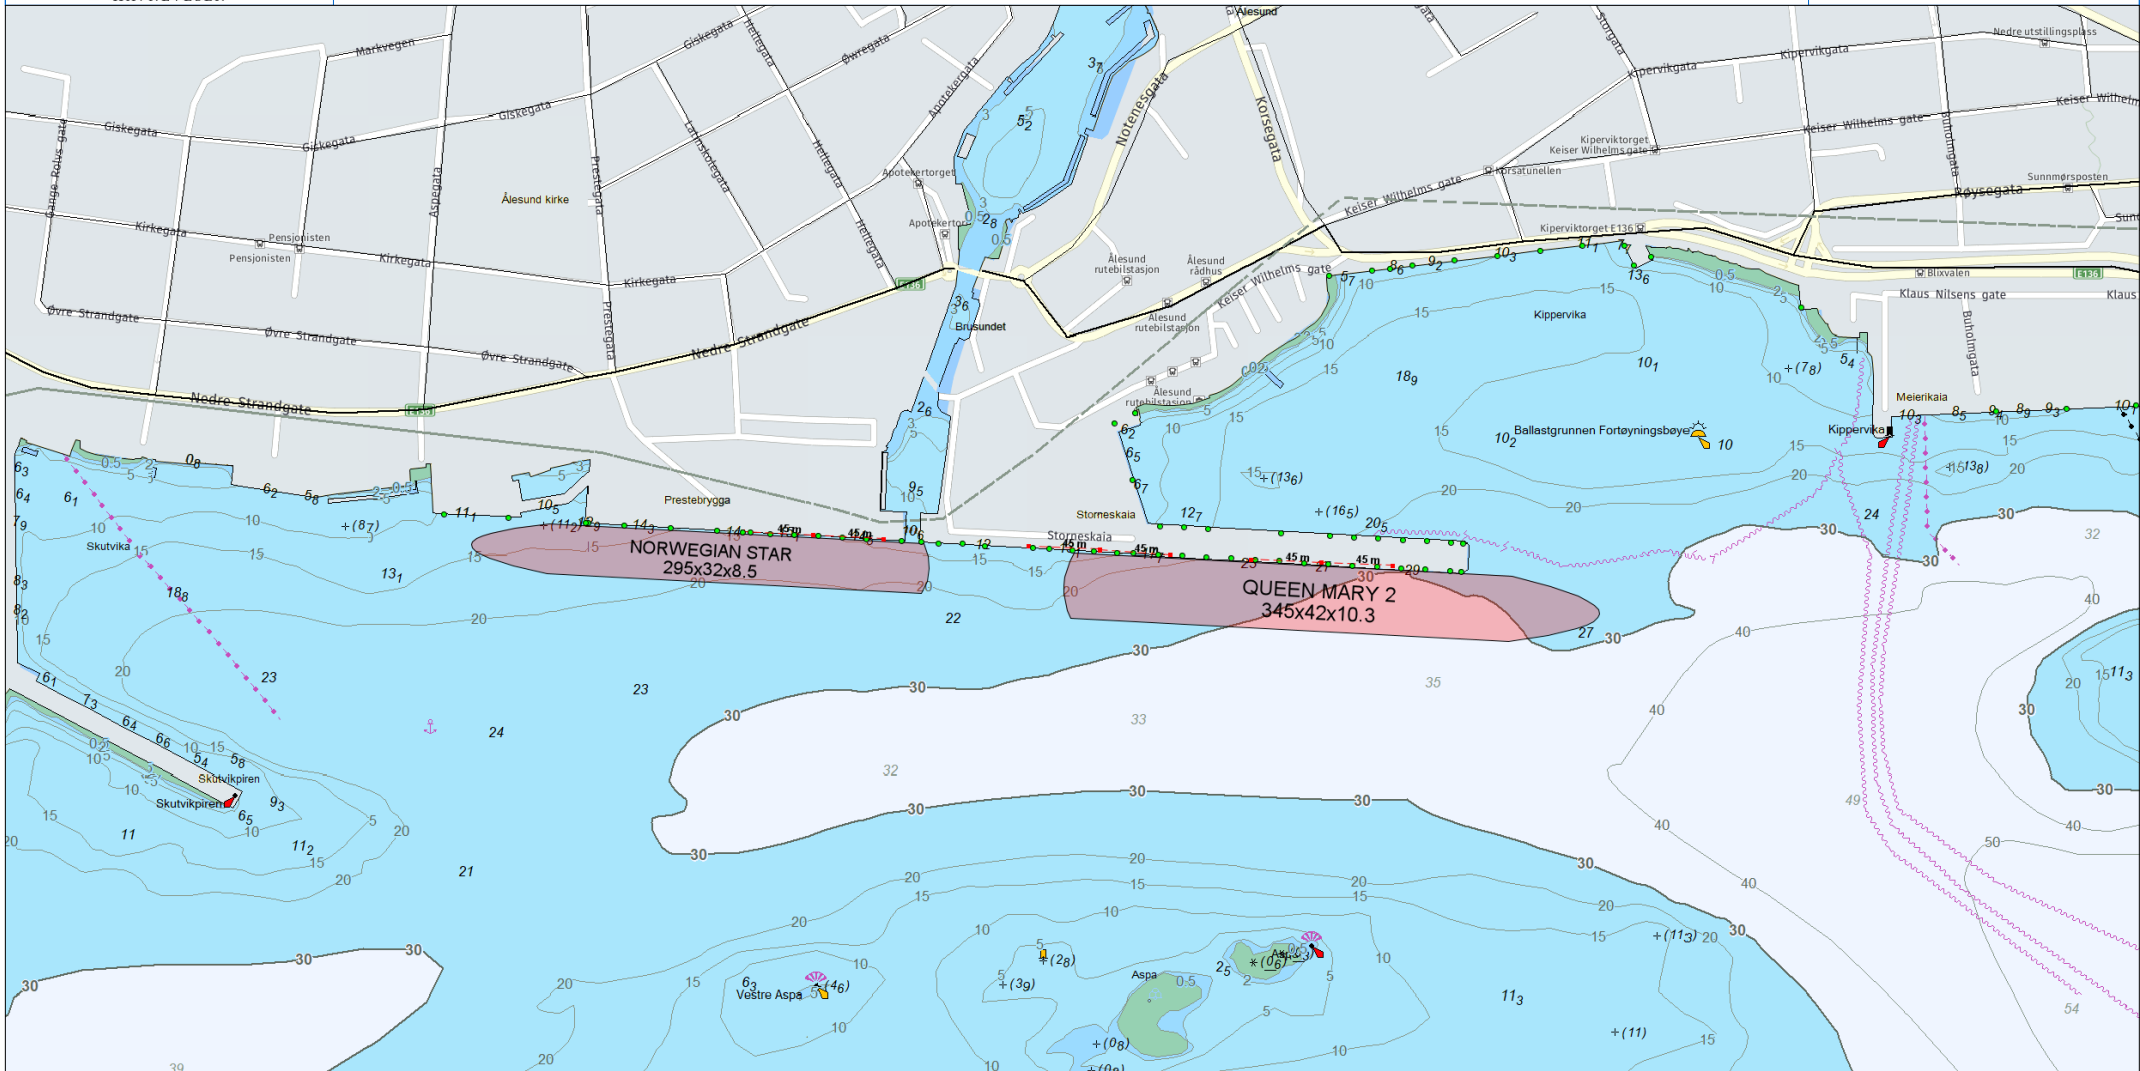

ÅLESUNDREGIONENS  
HAVNEVESEN

# Mooringplan

## Port of Aalesund

Bollard

Vessel	Bay	ETA	ETD
QUEEN MARY 2	Stormeskaia	29.08.2023 08:00:00	29.08.2023 17:00:00
NORWEGIAN STAR	Prestebrygga	29.08.2023 09:00:00	29.08.2023 18:00:00