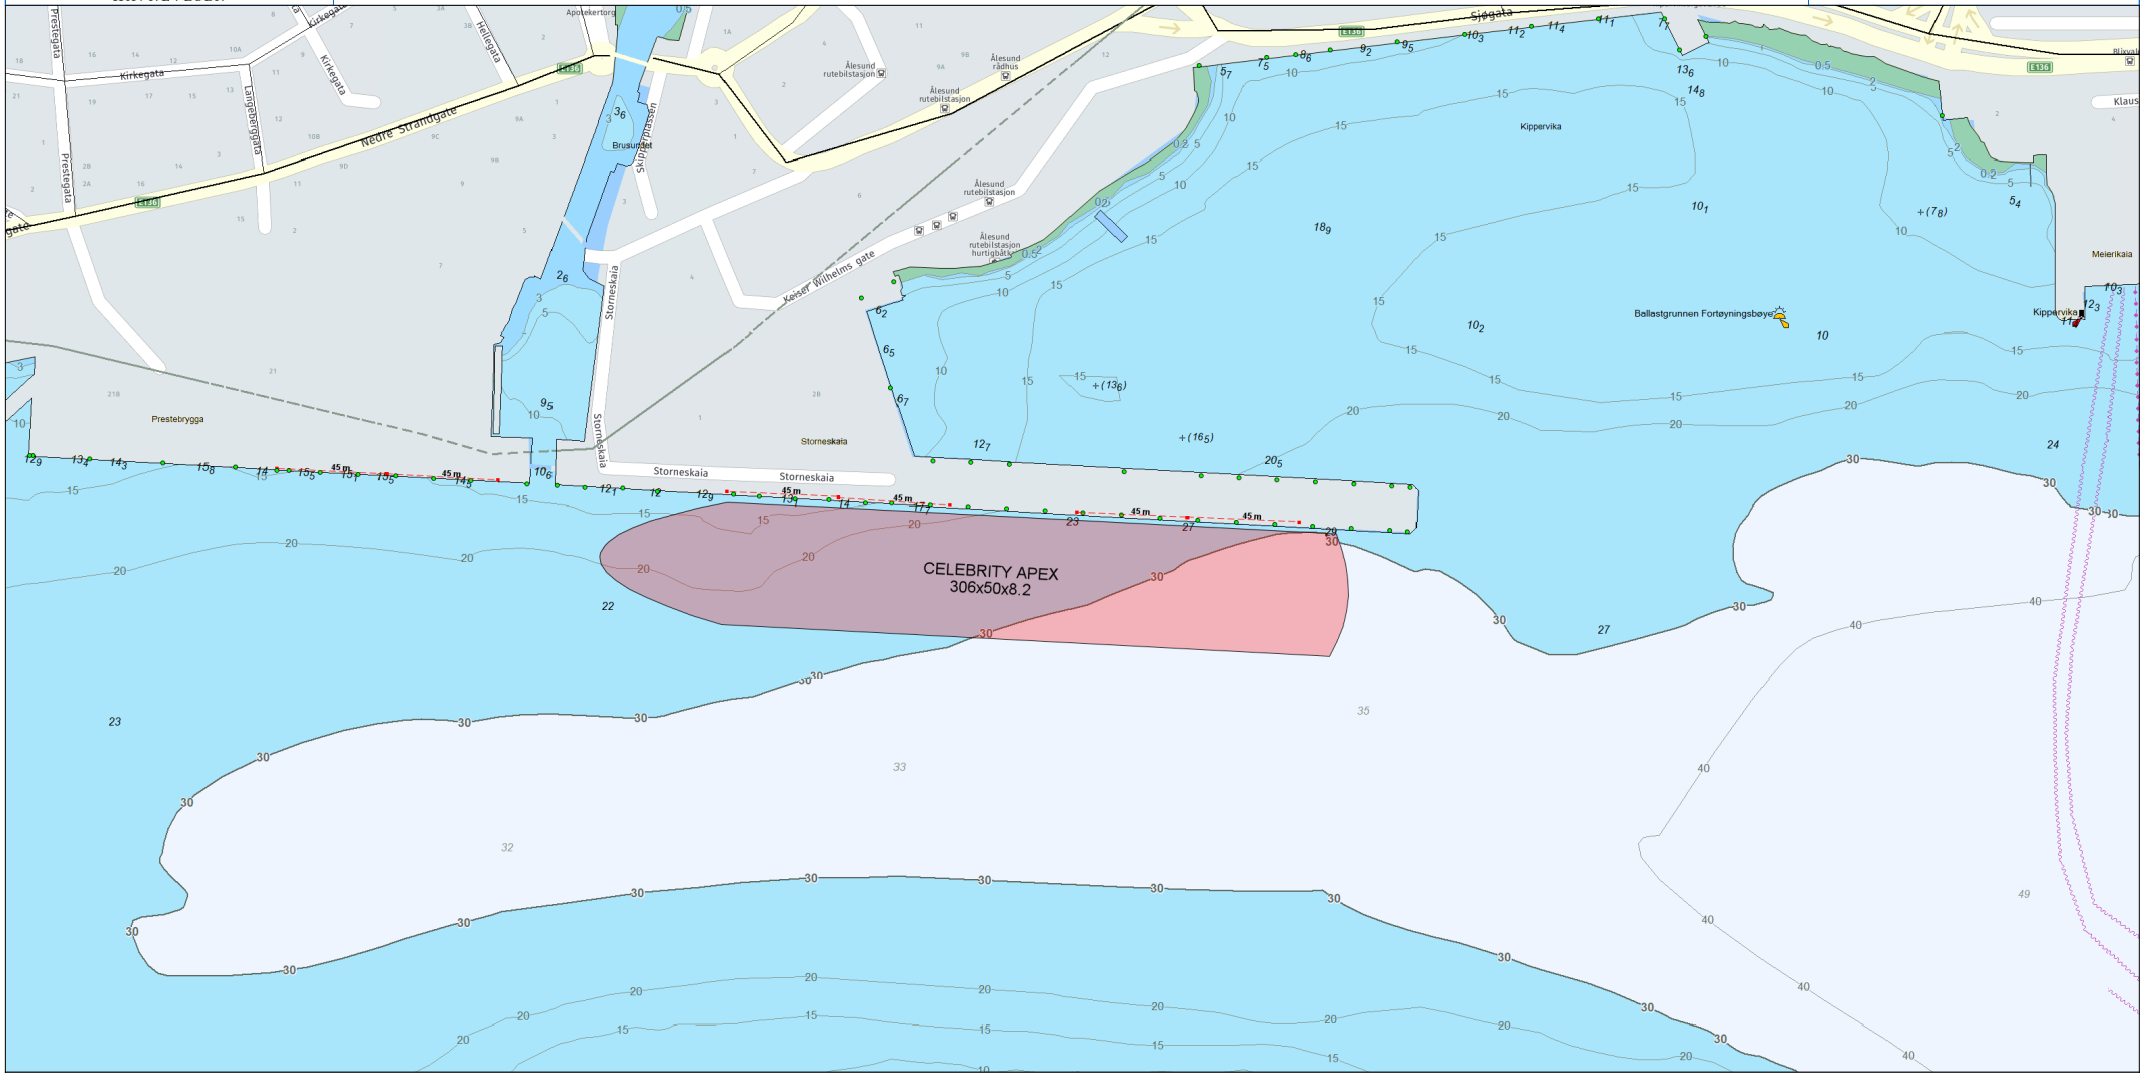

ÅLESUNDREGIONENS  
HAVNEVESEN

# Mooringplan

## Port of Aalesund

Bollard

Vessel	Bay	ETA	ETD
CELEBRITY APEX	Stormeskaia	23.06.2023 07:00:00	23.06.2023 16:00:00
TREEHOUSE	Skansekaia vest og syd	21.06.2023 08:00:00	24.06.2023 20:00:00