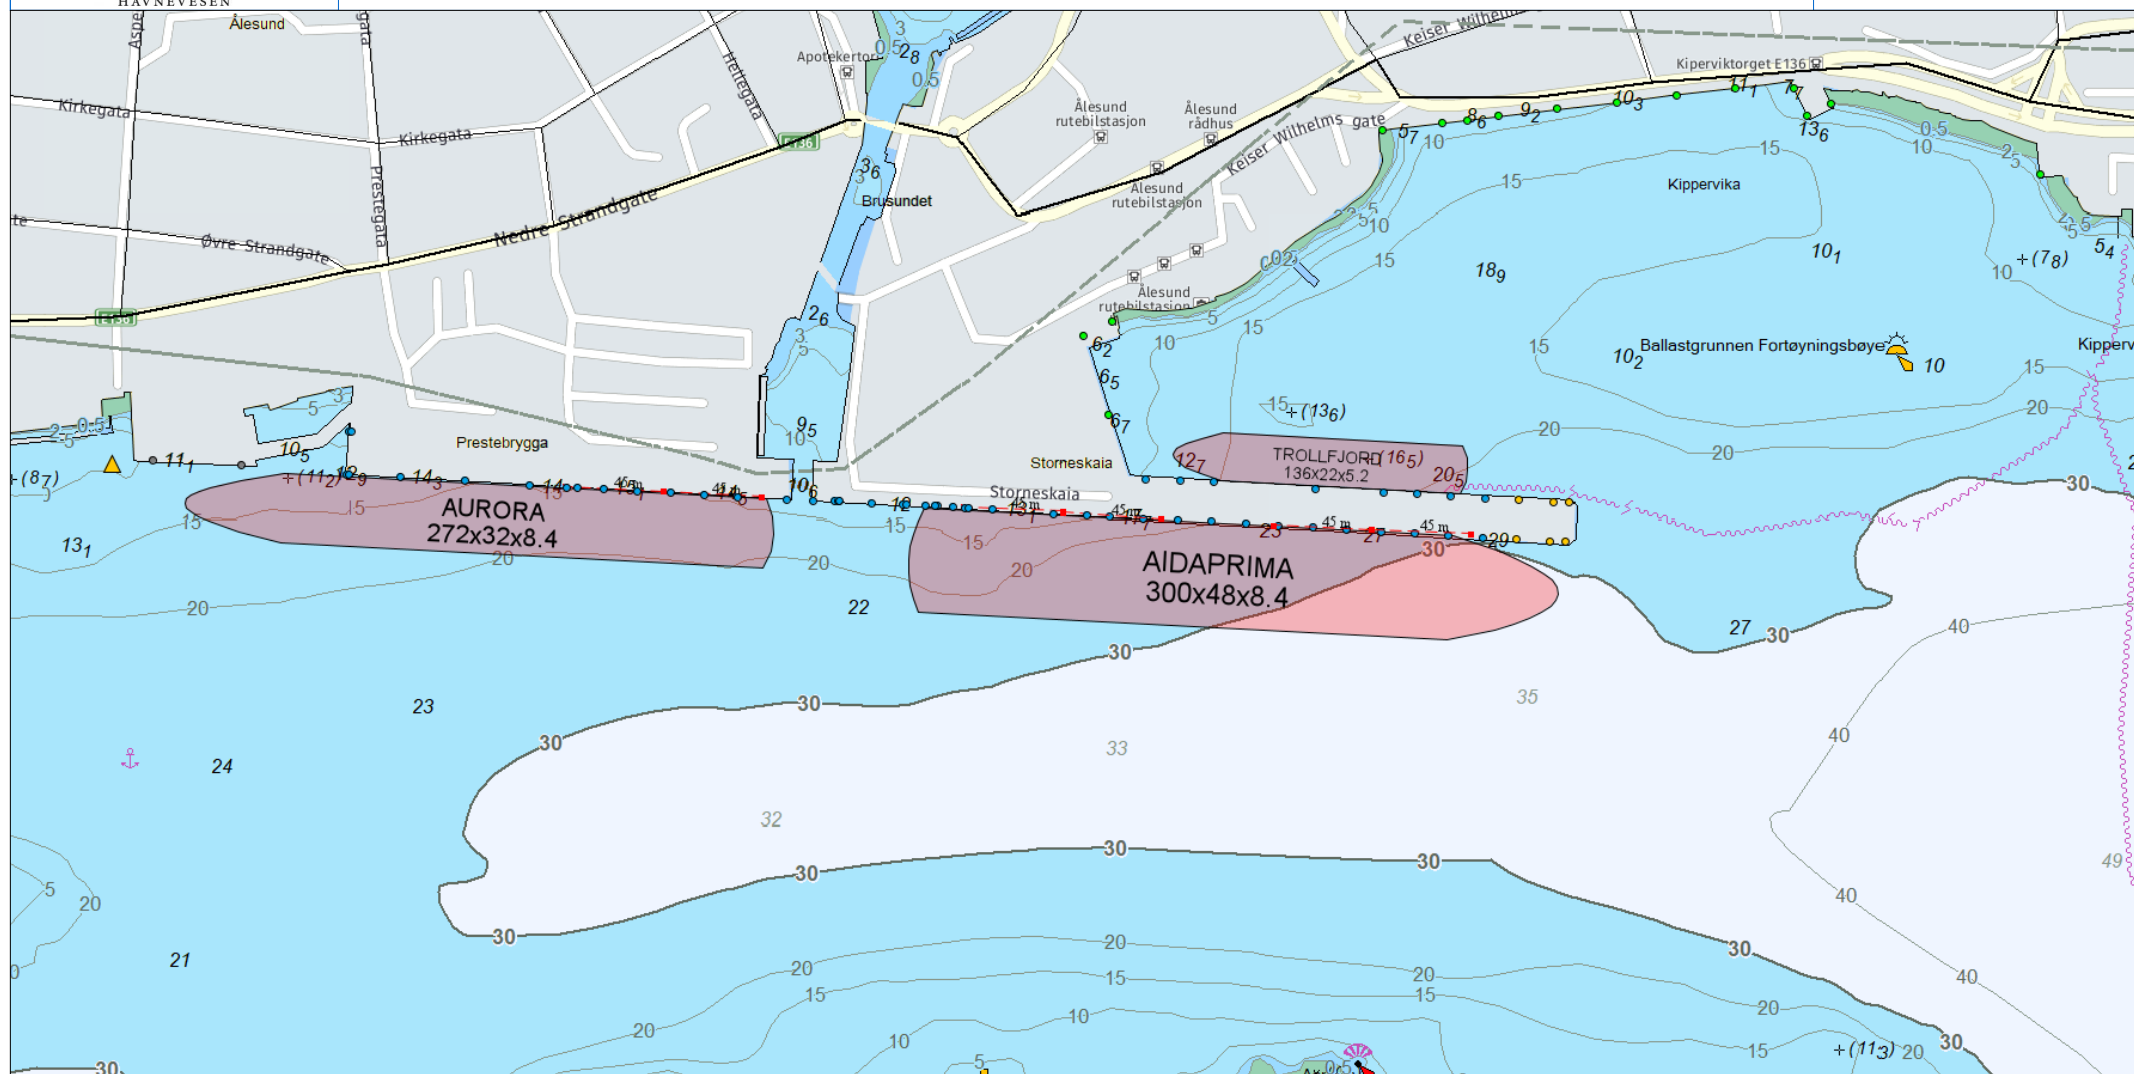

ÅLESUNDREGIONENS  
HAVNEVESEN

# Mooringplan

## Port of Aalesund

● Bollard   
 ● Bollard 100t   
 ● Bollard 150t   
 ● Bollard 50t   
 ▲ Bouy 150t

Vessel	Bay	ETA	ETD
AIDAPRIMA	Stormeskaia	06.07.2026 08:00:00	06.07.2026 20:00:00
TROLLFJORD	Stormeskaia	06.07.2026 08:00:00	06.07.2026 10:00:00
AURORA	Prestebrygga	06.07.2026 08:00:00	06.07.2026 18:00:00
EUROPA 2	Skanskeaia Nord	06.07.2026 12:00:00	06.07.2026 22:00:00