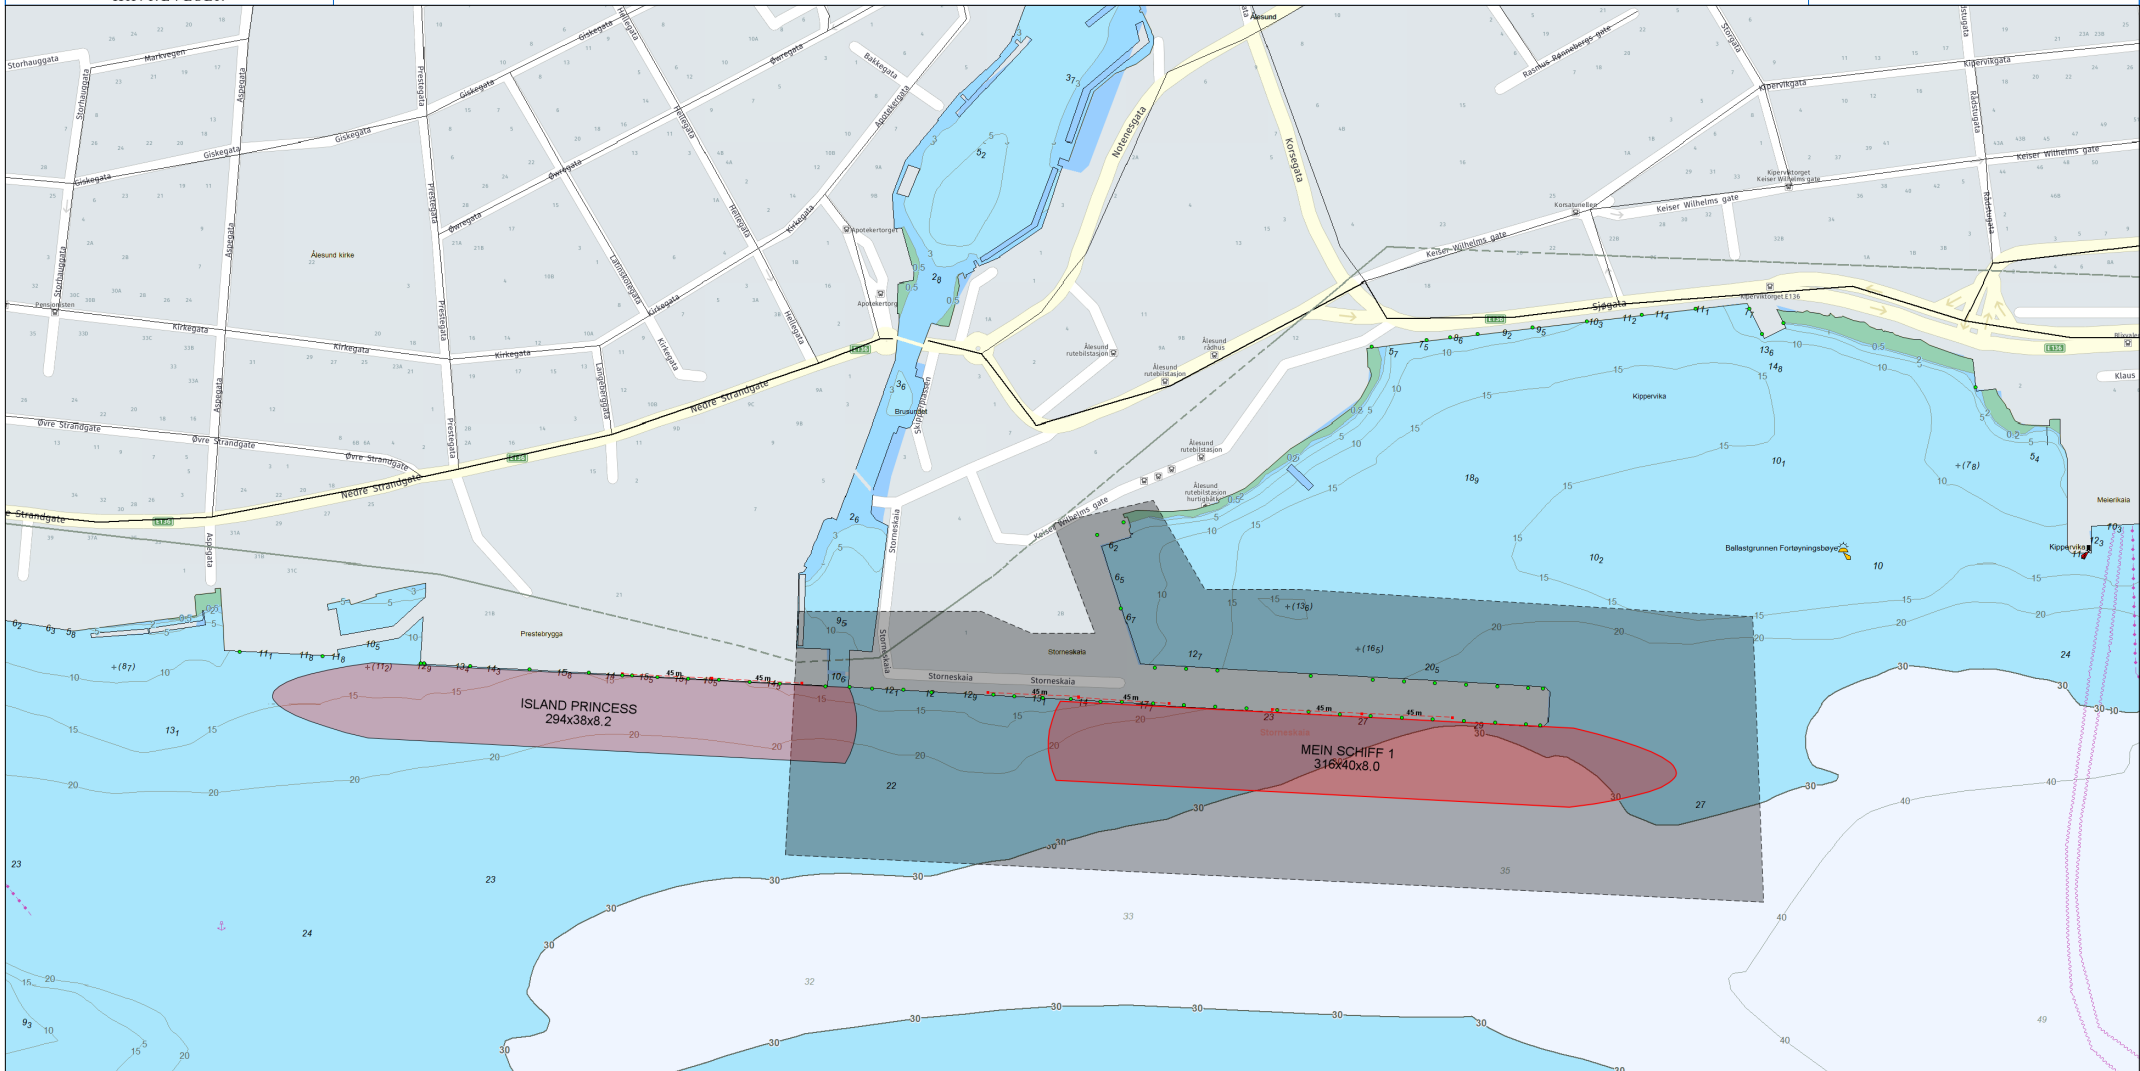

ÅLESUNDREGIONENS  
HAVNEVESEN

# Mooringplan

## Port of Aalesund

Bollard

Vessel	Bay	ETA	ETD
MEIN SCHIFF 1	Storneskaia	15.07.2023 08:00:00	15.07.2023 22:00:00
AMADEA	Skansekaia Nord	15.07.2023 08:00:00	15.07.2023 12:00:00
ISLAND PRINCESS	Prestebrygga	15.07.2023 08:00:00	15.07.2023 17:00:00
LODAIRO	Flatholmen 7	14.07.2023 14:05:00	31.07.2023 15:05:00