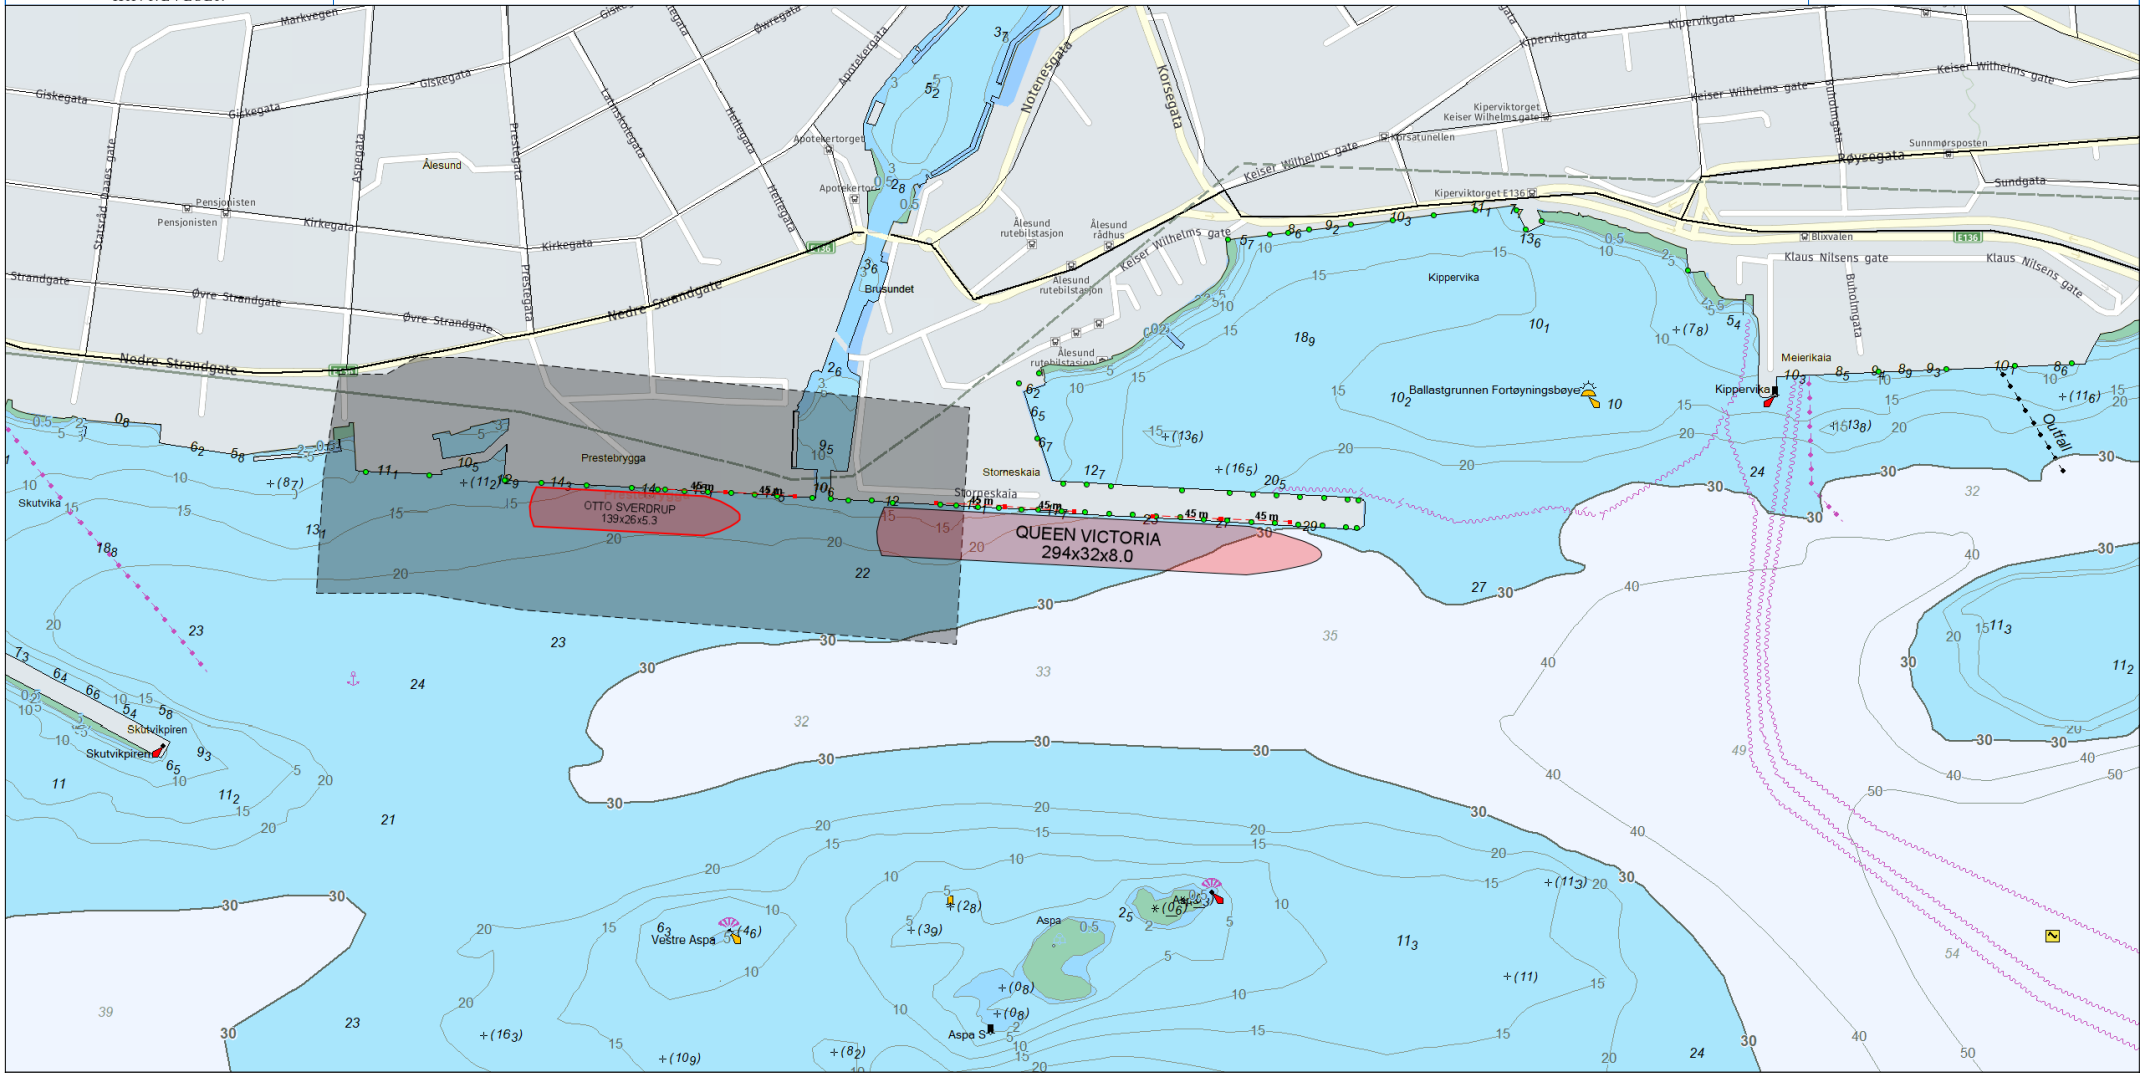

ÅLESUNDREGIONENS  
HAVNEVESEN

# Mooringplan

## Port of Aalesund

Bollard

Vessel	Bay	ETA	ETD
OTTO SVERDRUP	Prestebrygga	30.10.2023 09:00:00	30.10.2023 17:00:00
QUEEN VICTORIA	Stormeskaia	30.10.2023 08:00:00	30.10.2023 17:00:00