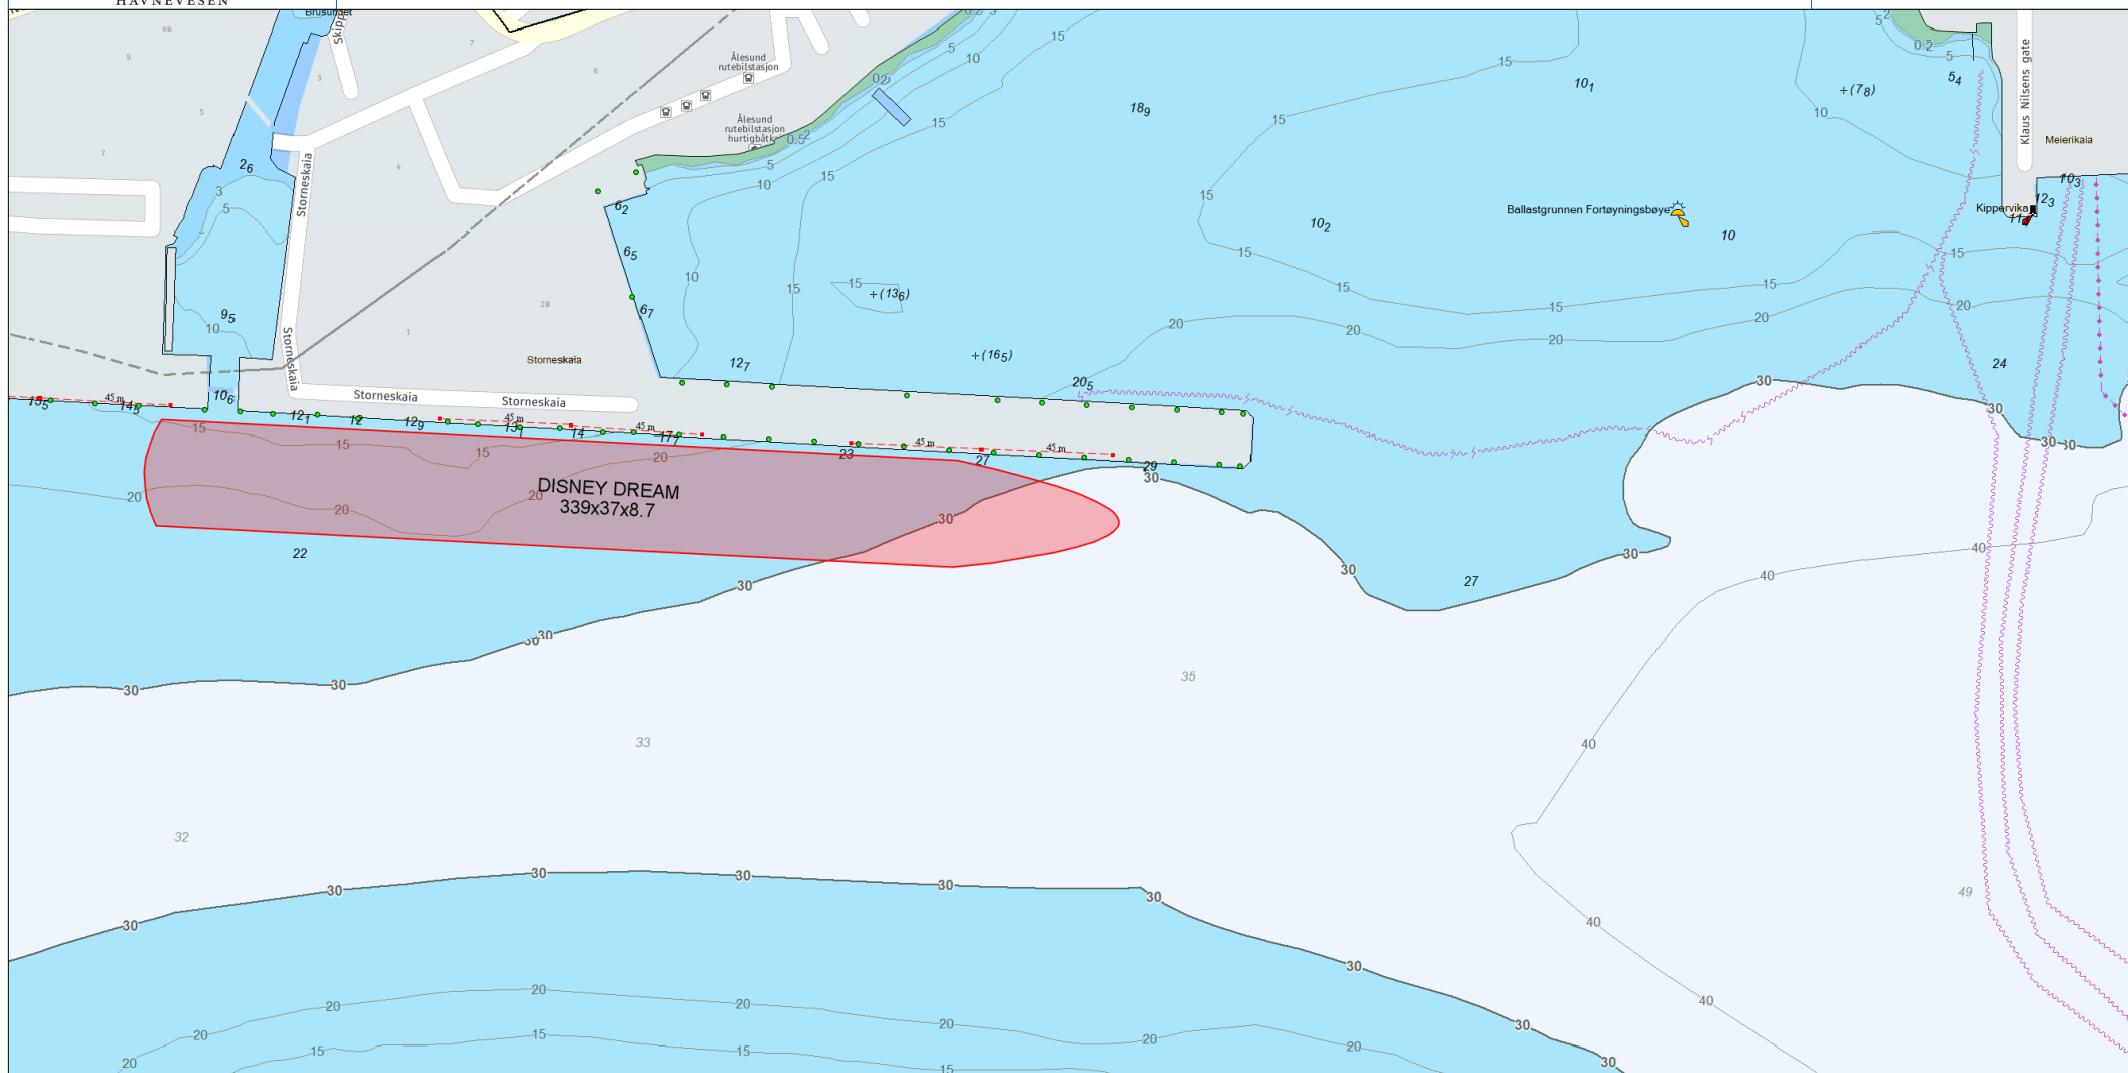

ÅLESUNDREGIONENS  
HAVNEVESEN

# Mooringplan

## Port of Aalesund

Vessel	Bay	ETA	ETD
DISNEY DREAM	Storneskaia	28.07.2024 07:45:00	28.07.2024 15:15:00