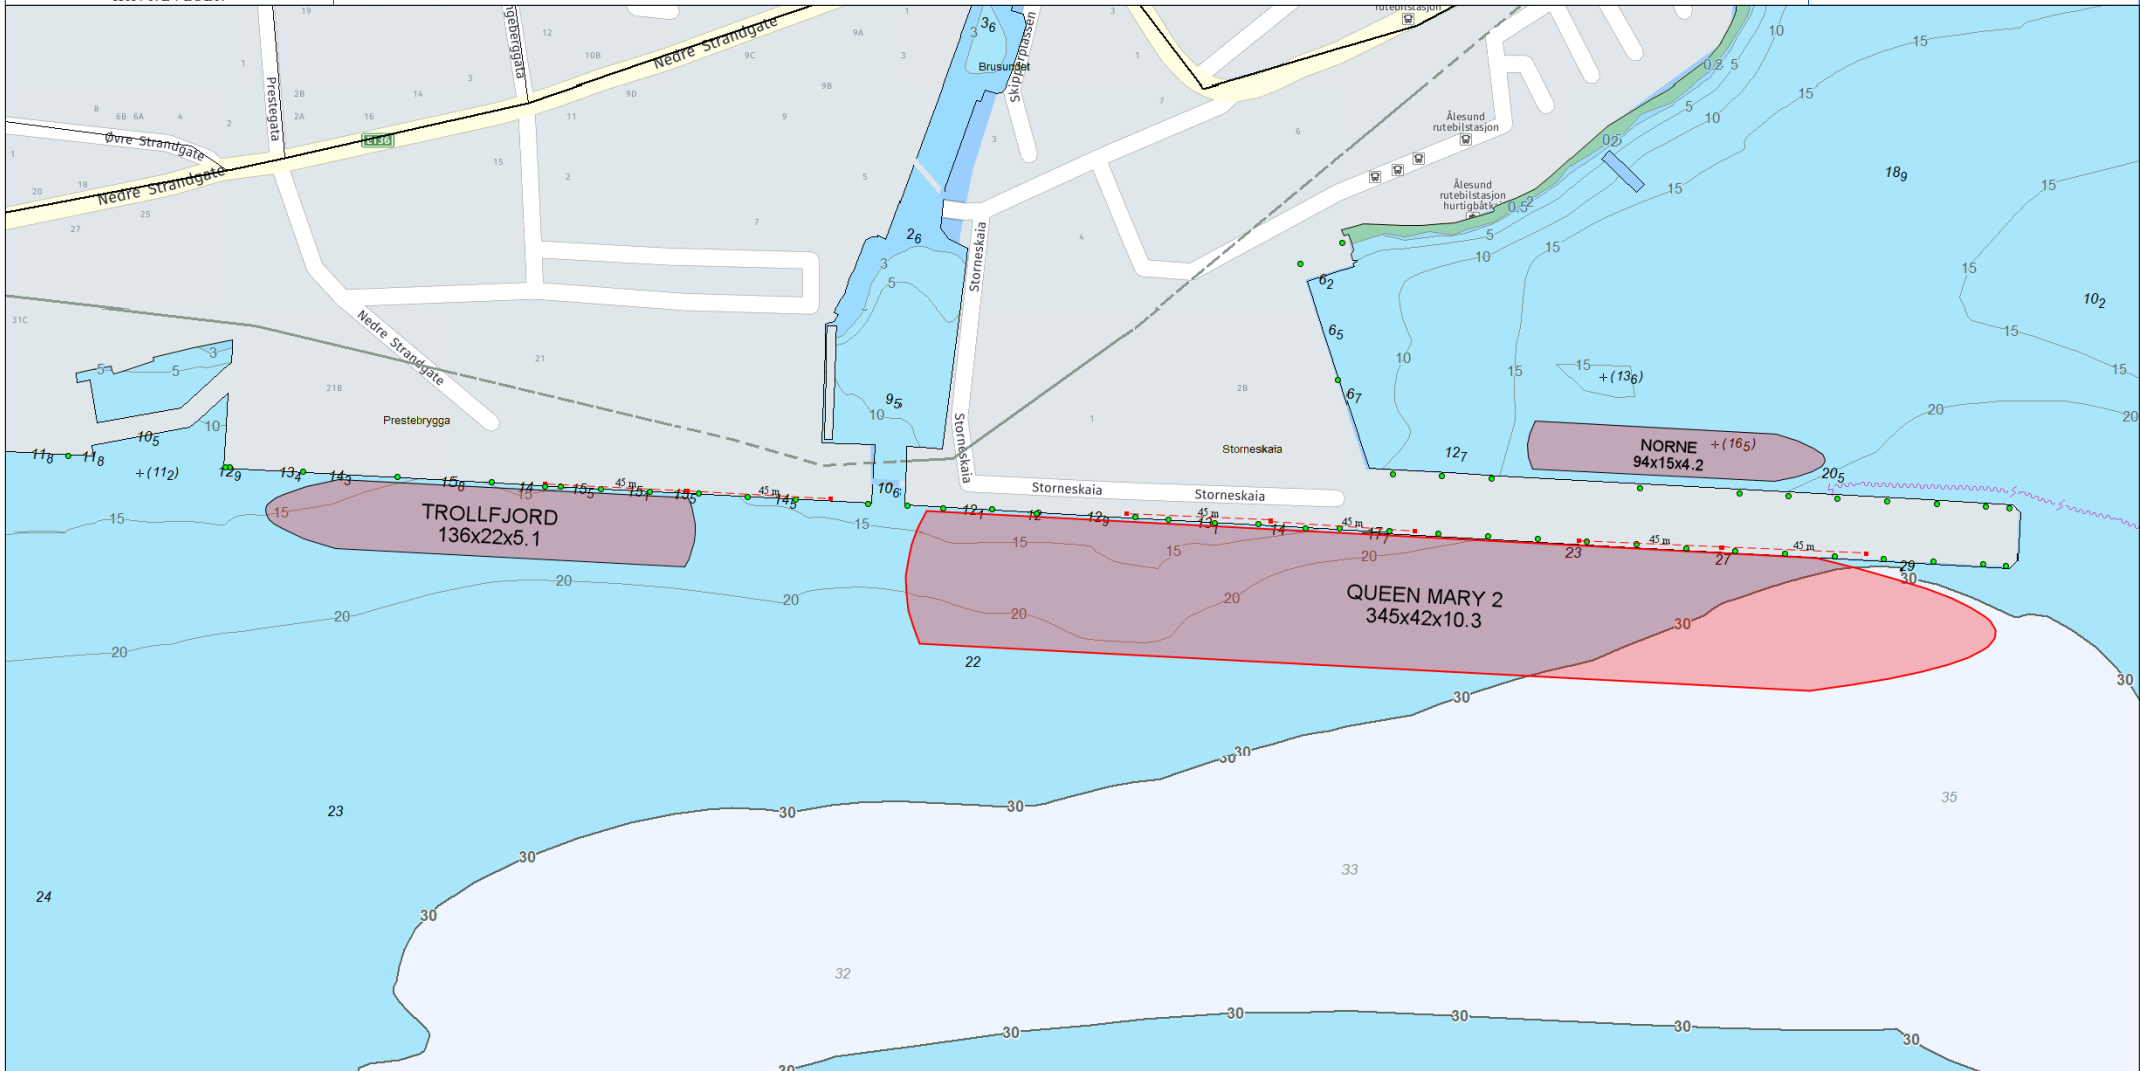

ÅLESUNDREGIONENS
HAVNEVESEN

Mooringplan

Port of Aalesund

Bollard

Vessel	Bay	ETA	ETD
QUEEN MARY 2	Storneskaia	09.08.2024 08:00:00	09.08.2024 17:00:00
NORNE	Storneskaia	09.08.2024 09:00:00	11.08.2024 08:00:00
NORN	Skansekaia vest og syd	09.08.2024 08:00:00	15.08.2024 14:00:00
TROLLFJORD	Prestebrygga	09.08.2024 10:00:00	09.08.2024 12:30:00