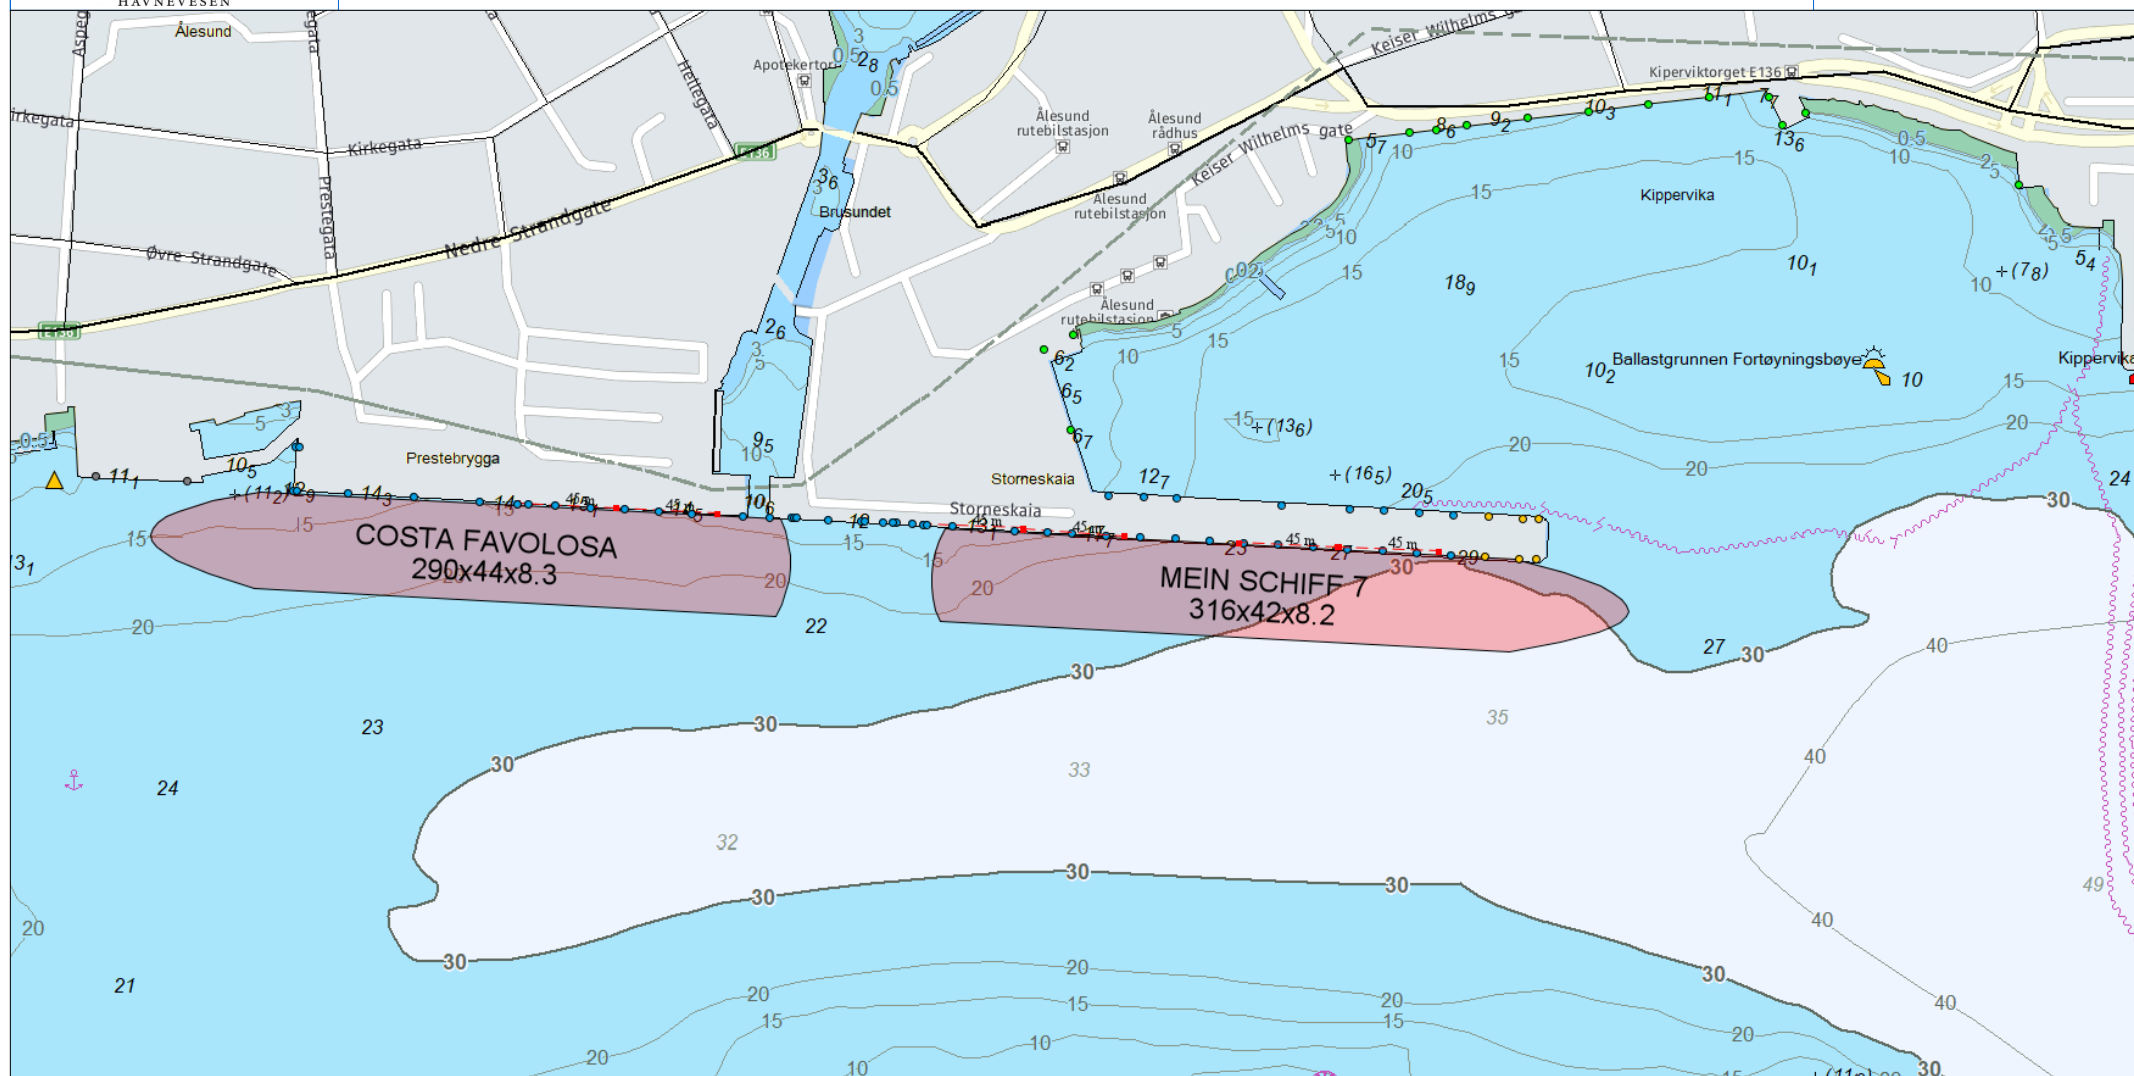

ÅLESUNDREGIONENS
HAVNEVESEN

Mooringplan

Port of Aalesund

● Bollard
 ● Bollard 100t
 ● Bollard 150t
 ● Bollard 50t
 ▲ Bouy 150t

Vessel	Bay	ETA	ETD
MEIN SCHIFF 7	Stormeskaia	12.06.2026 07:00:00	12.06.2026 17:00:00
COSTA FAVOLOSA	Prestebrygga	12.06.2026 13:00:00	12.06.2026 22:00:00