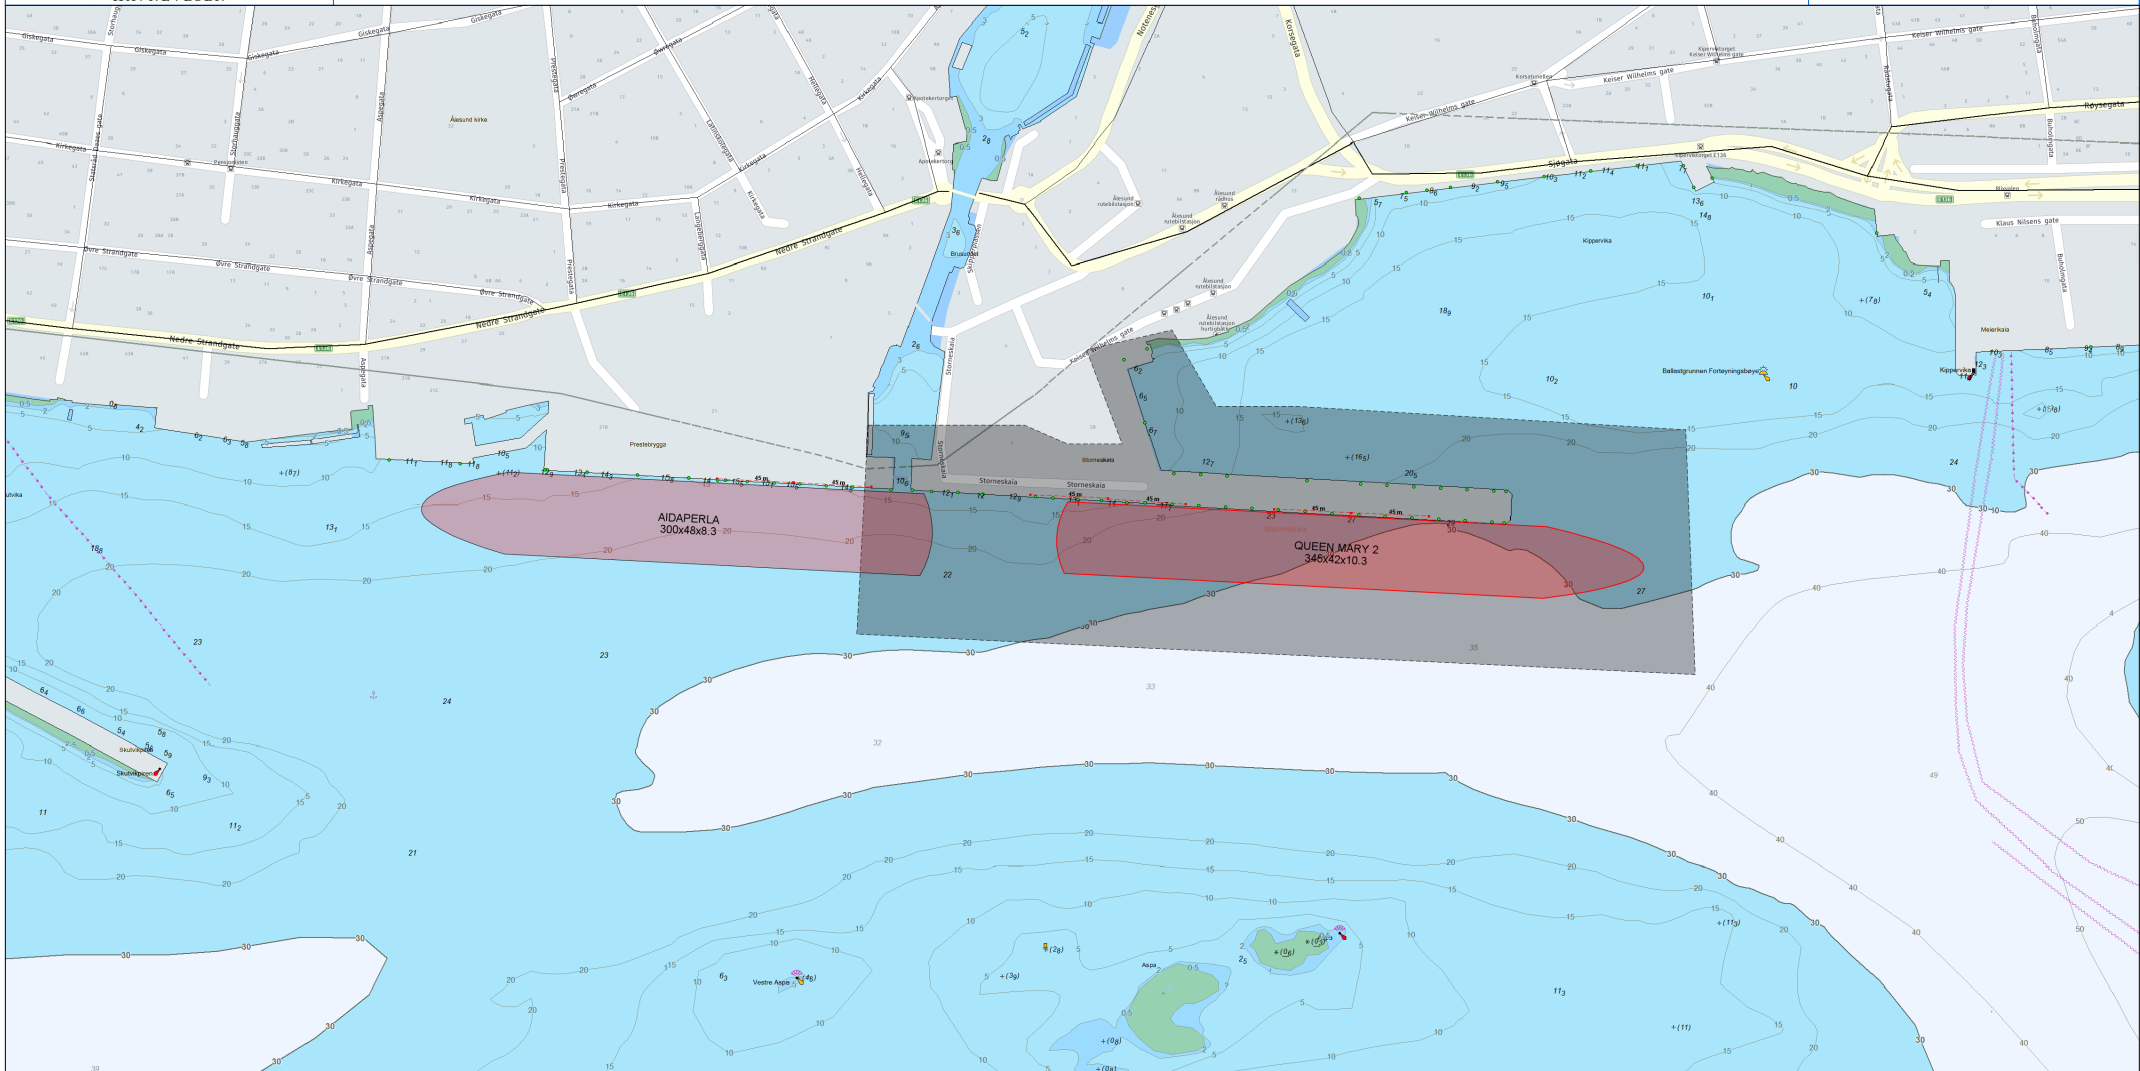

ÅLESUNDREGIONENS
HAVNEVESEN

Mooringplan

Port of Aalesund

Vessel	Bay	ETA	ETD
QUEEN MARY 2	Storneskaia	11.05.2023 08:00:00	11.05.2023 13:00:00
AIDAPERLA	Prestebrygga	11.05.2023 08:00:00	11.05.2023 13:00:00