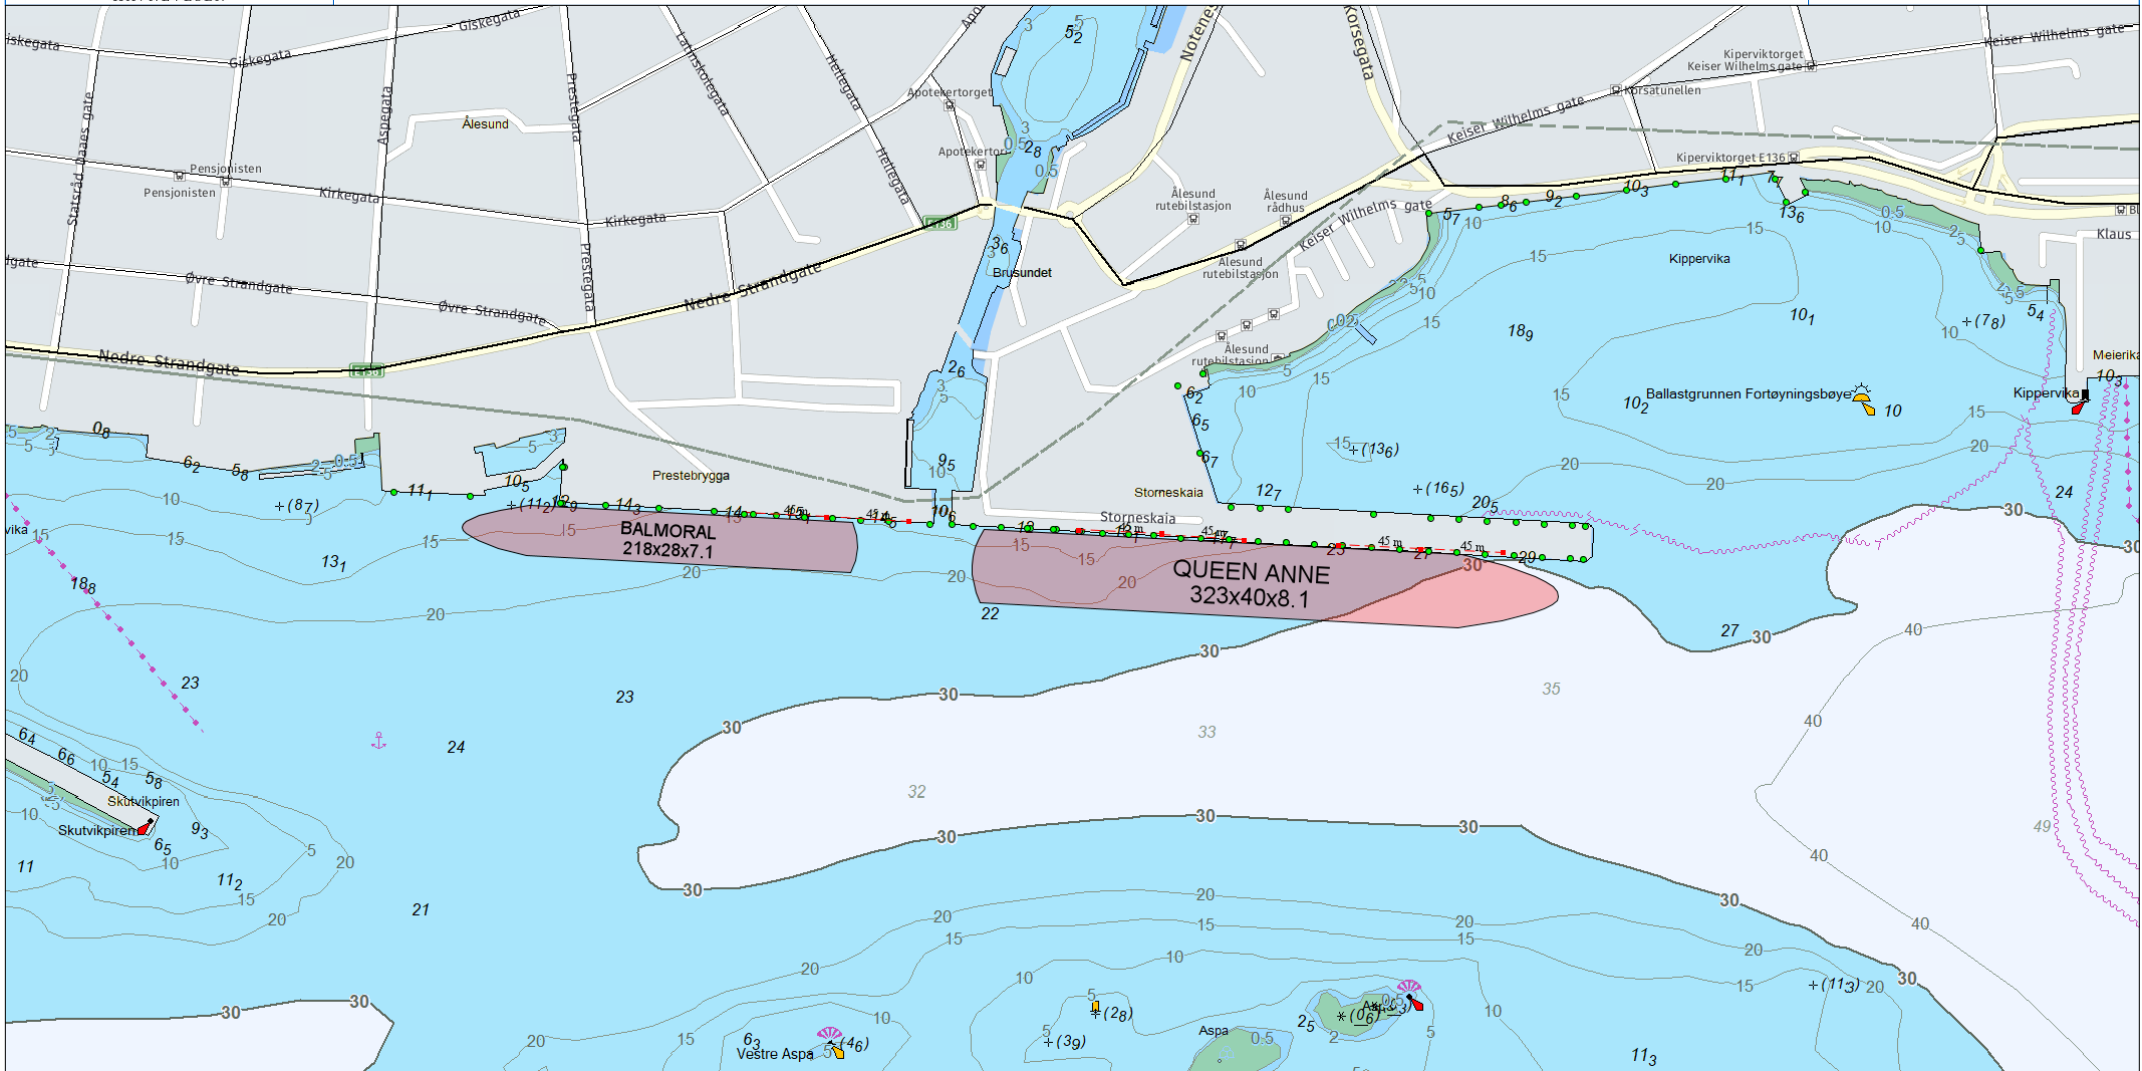

ÅLESUNDREGIONENS
HAVNEVESEN

Mooringplan

Port of Aalesund

Vessel	Bay	ETA	ETD
BALMORAL	Stormeskaia	18.10.2024 12:30:00	18.10.2024 18:00:00
QUEEN ANNE	Prestebrygga	18.10.2024 08:00:00	18.10.2024 17:00:00