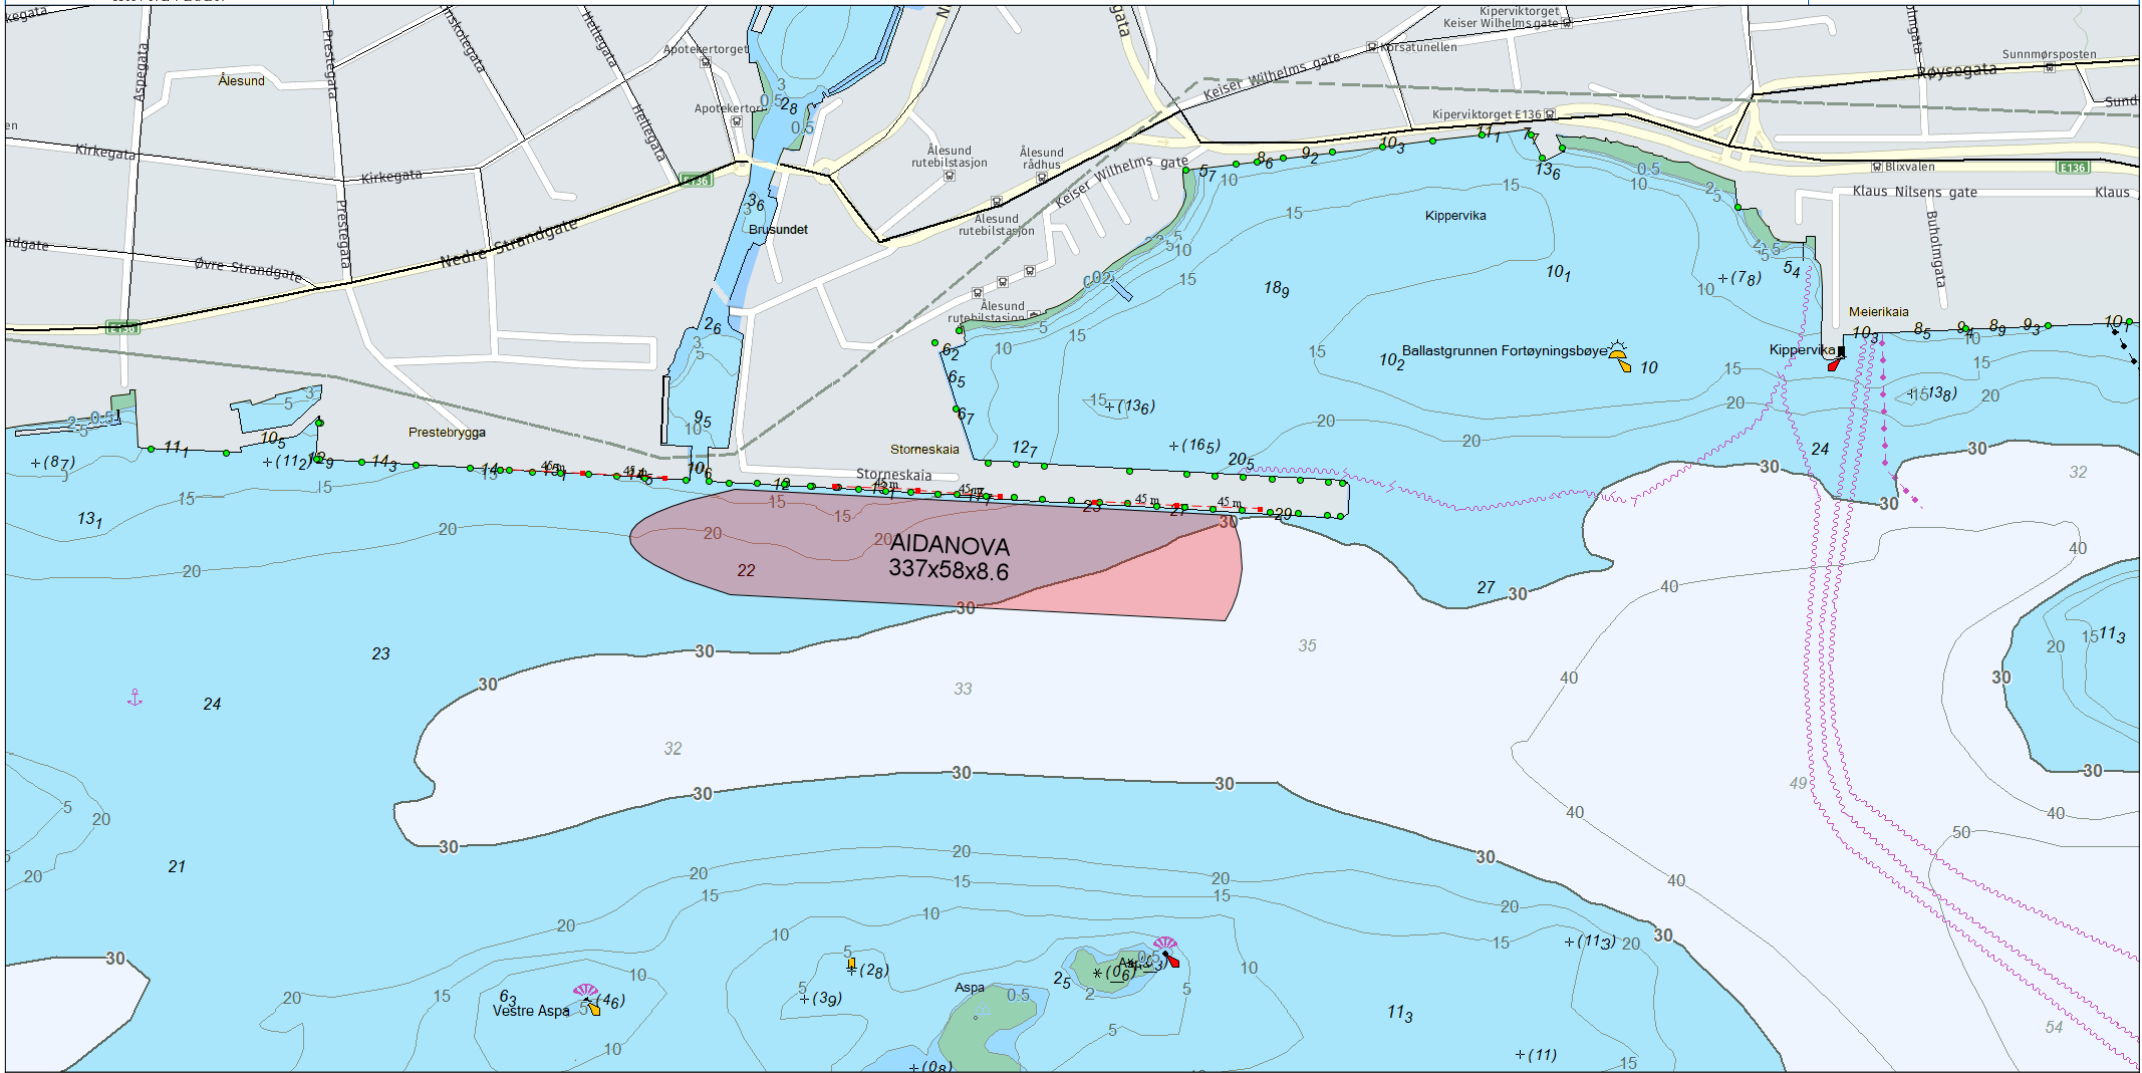

ÅLESUNDREGIONENS  
HAVNEVESEN

# Mooringplan

## Port of Aalesund

| Legend |             |
|--------|-------------|
|        | Bollard     |
|        | Bollard 50t |

| Vessel   | Bay         | ETA                 | ETD                 |
|----------|-------------|---------------------|---------------------|
| AIDANOVA | Stormeskaia | 30.10.2024 08:00:00 | 30.10.2024 16:30:00 |