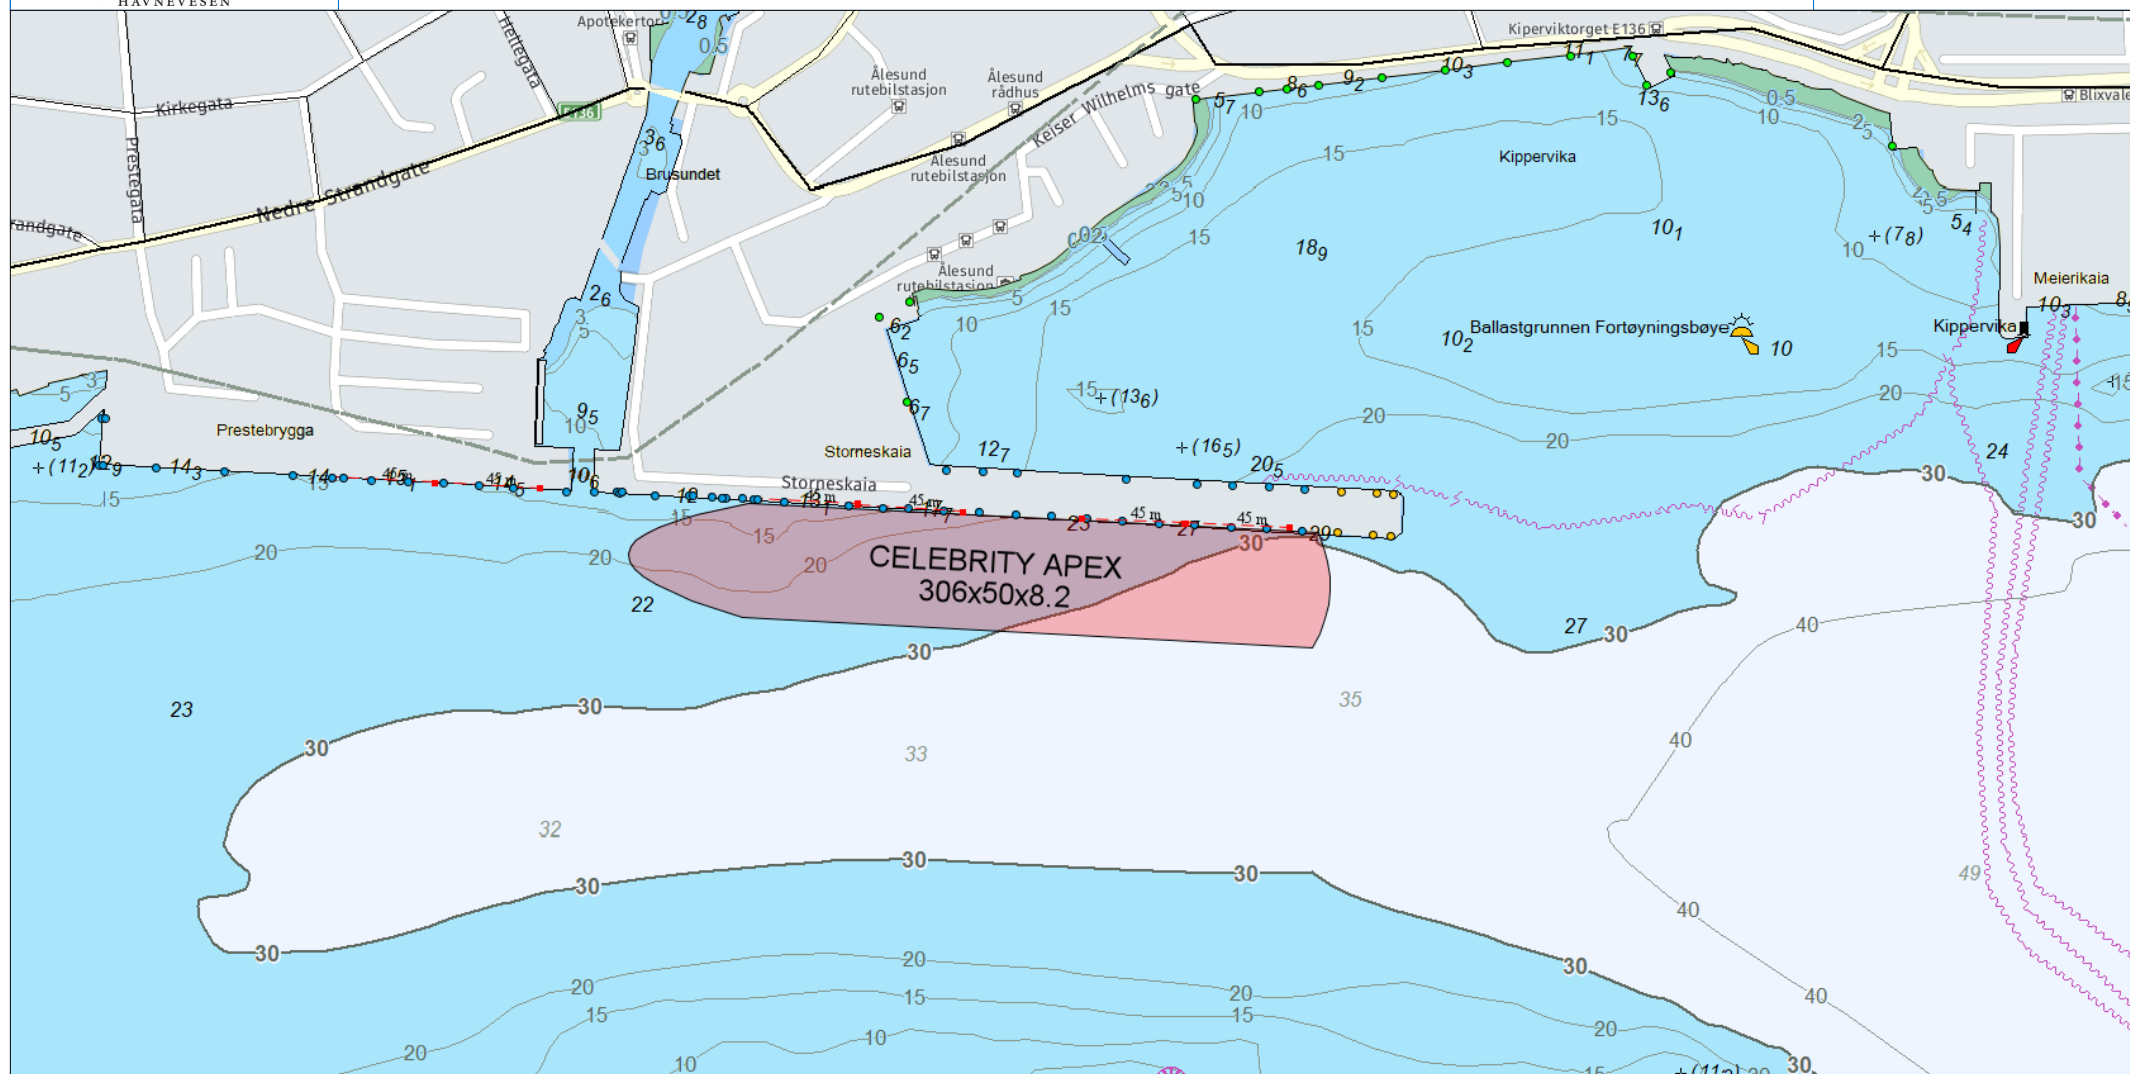

ÅLESUNDREGIONENS  
HAVNEVESEN

# Mooringplan

## Port of Aalesund

● Bollard   
 ● Bollard 100t   
 ● Bollard 150t   
 ● Bollard 50t   
 ▲ Bouy 150t

Vessel	Bay	ETA	ETD
CELEBRITY APEX	Stormeskaia	19.07.2026 10:00:00	19.07.2026 20:00:00