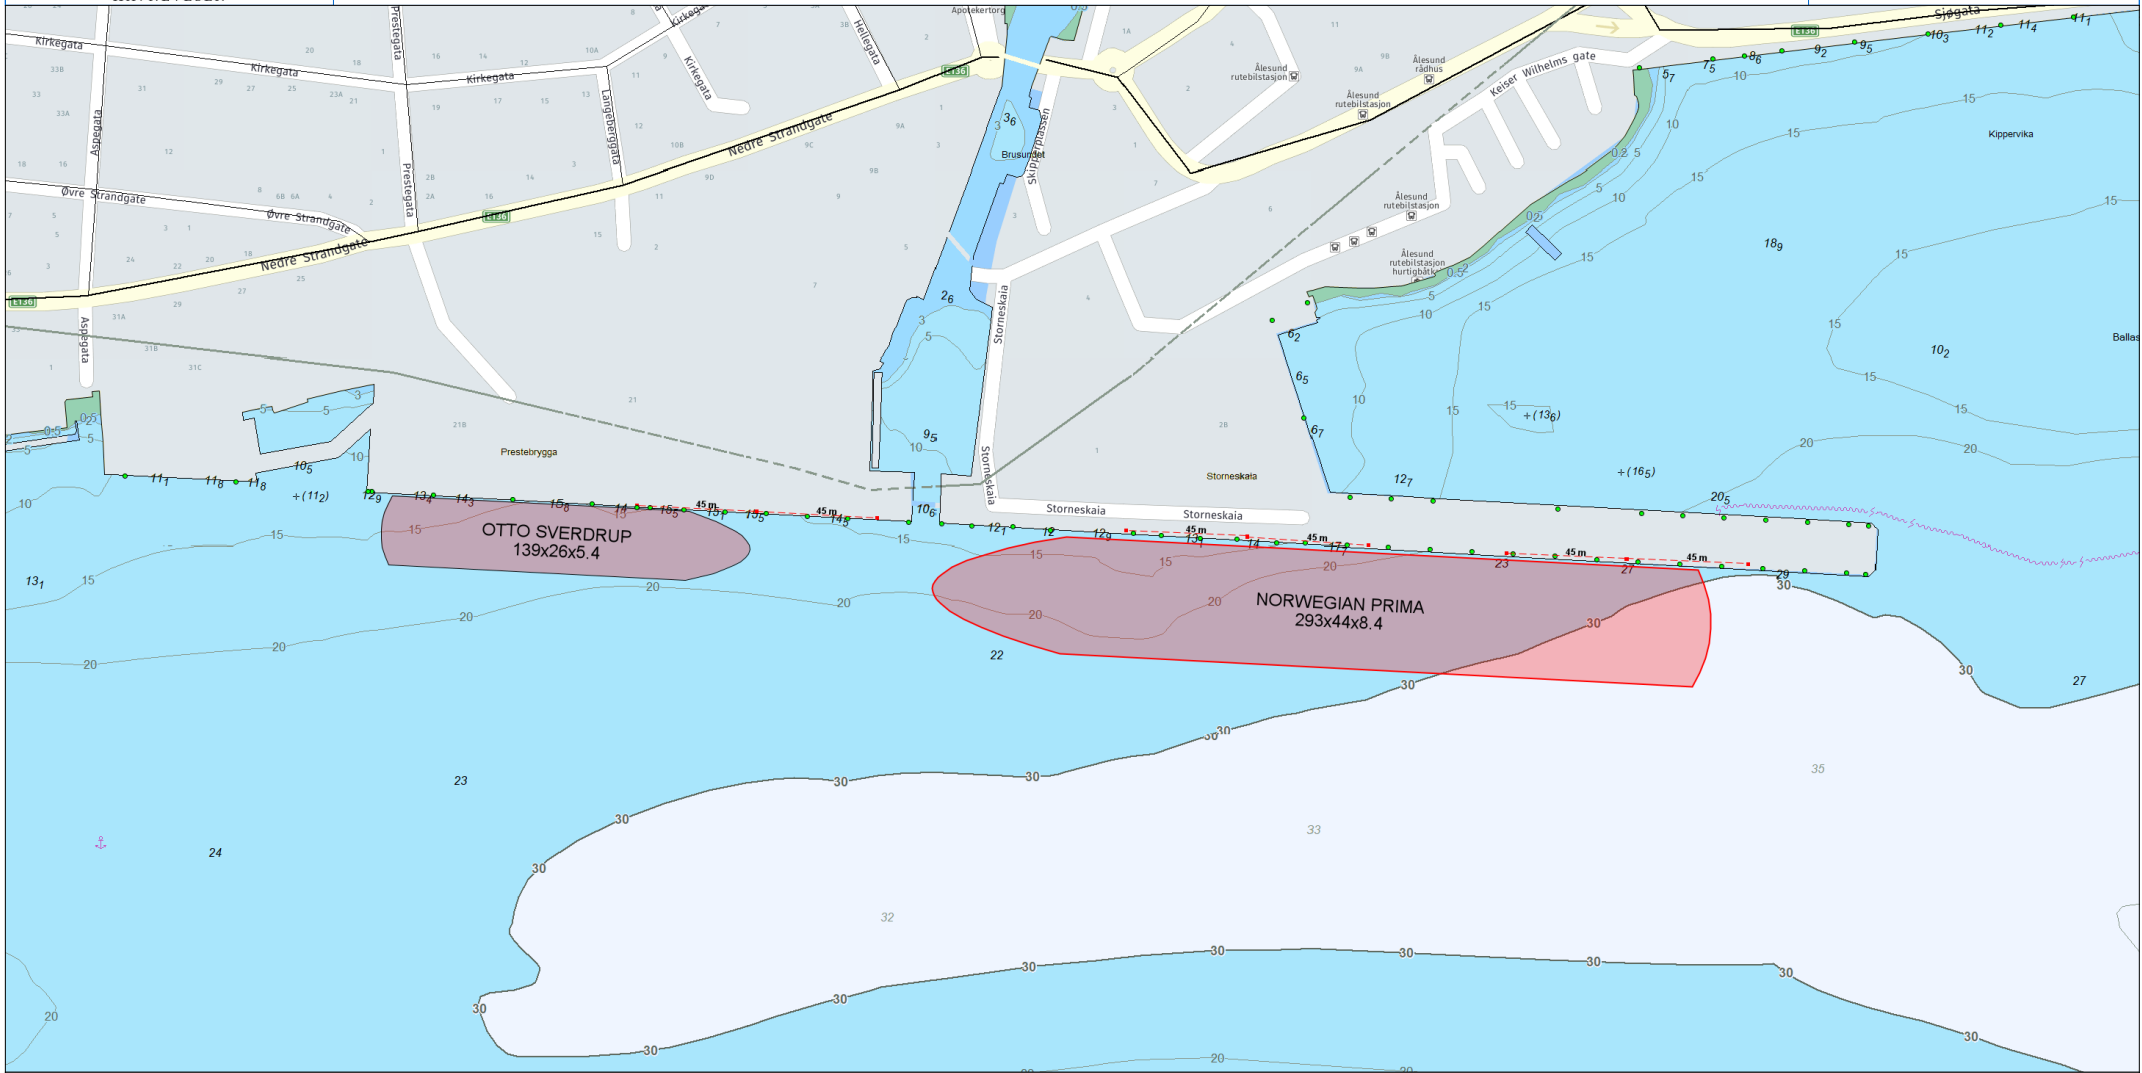

ÅLESUNDREGIONENS
HAVNEVESEN

Mooringplan

Port of Aalesund

Bollard

Vessel	Bay	ETA	ETD
NORWEGIAN PRIMA	Stormeskaia	21.08.2023 11:00:00	21.08.2023 22:00:00
OTTO SVERDRUP	Prestebrygga	21.08.2023 12:30:00	21.08.2023 18:30:00