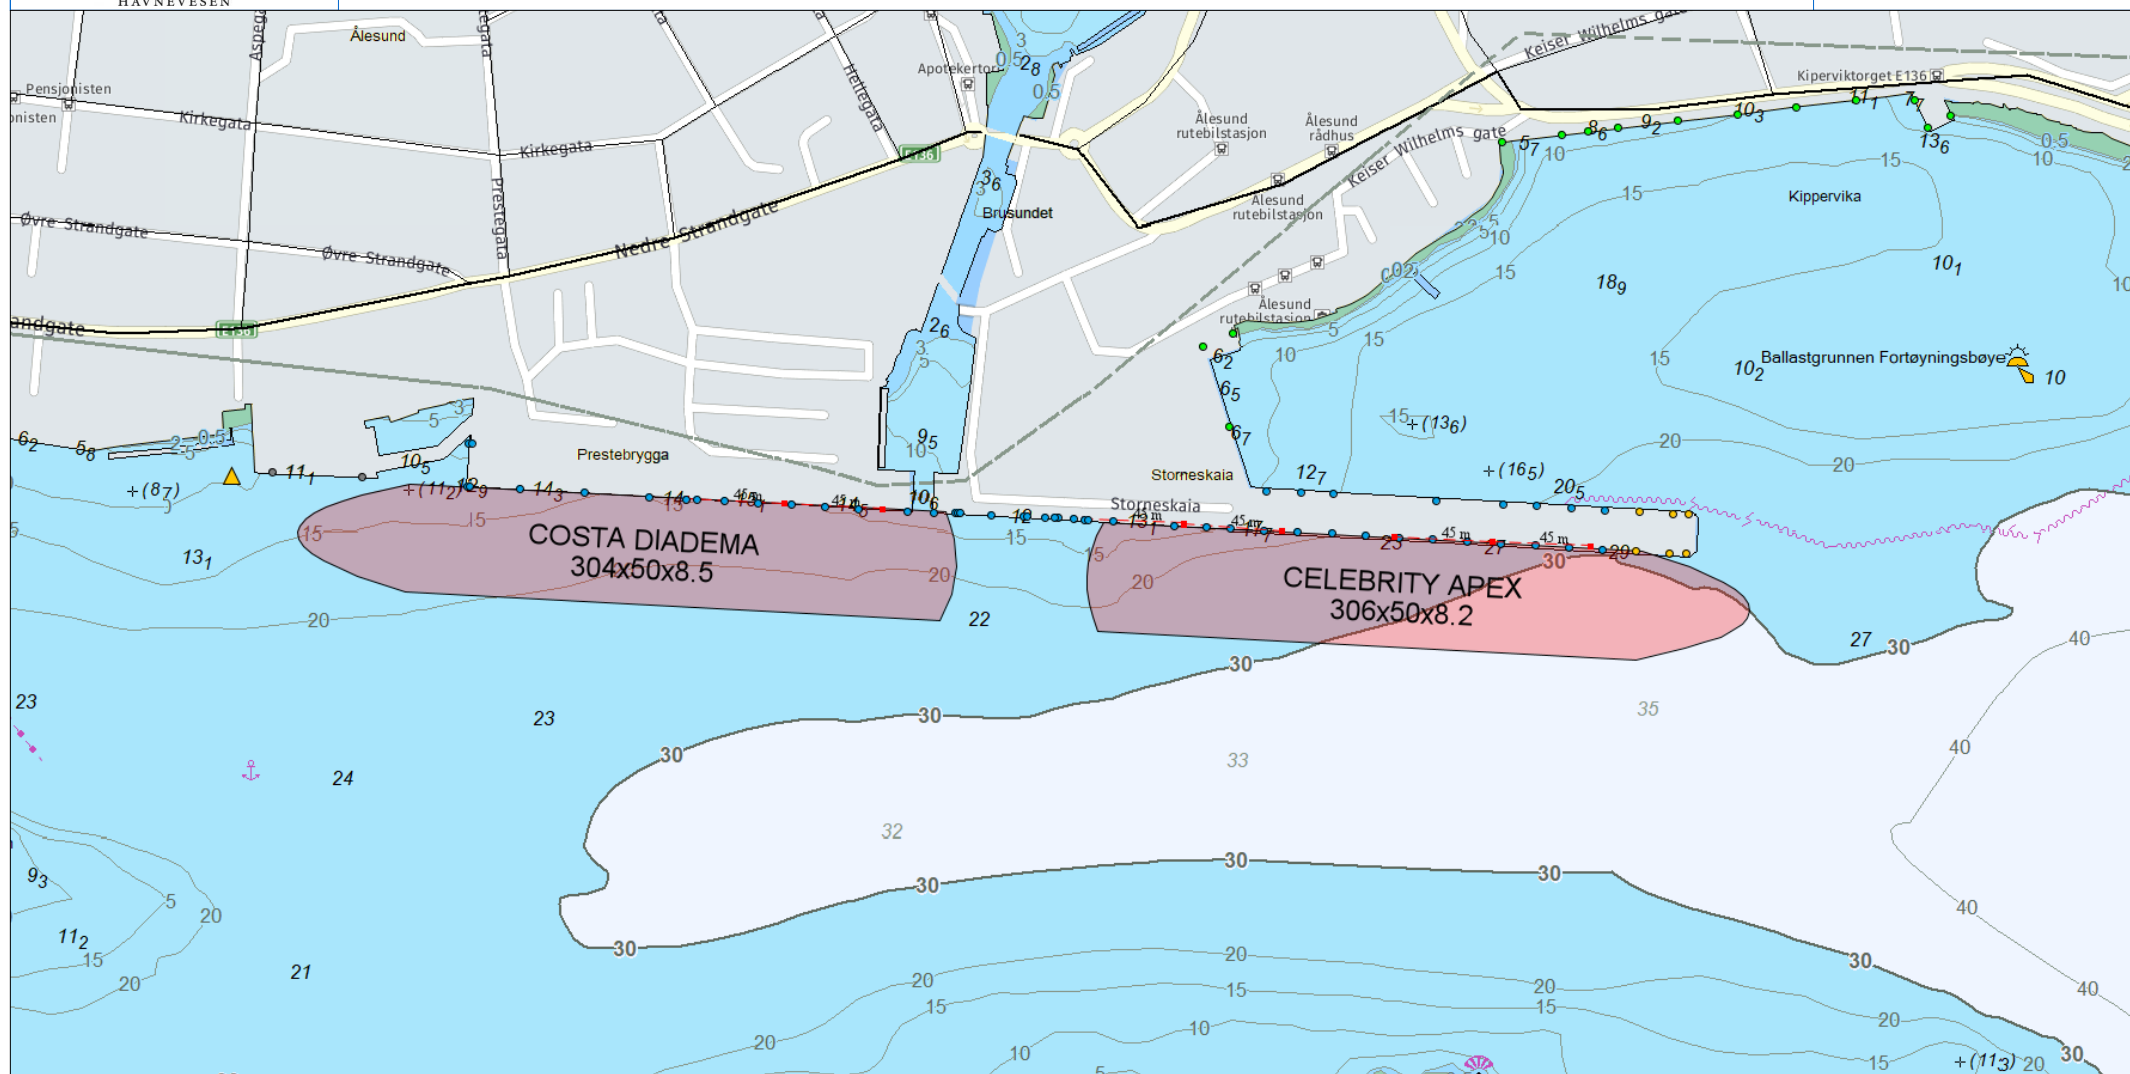

ÅLESUNDREGIONENS
HAVNEVESEN

Mooringplan

Port of Aalesund

● Bollard
 ● Bollard 100t
 ● Bollard 150t
 ● Bollard 50t
 ▲ Bouy 150t

Vessel	Bay	ETA	ETD
COSTA DIADEMA	Prestebrygga	16.06.2026 07:00:00	16.06.2026 17:00:00
CELEBRITY APEX	Storneskaia	16.06.2026 09:00:00	16.06.2026 19:00:00