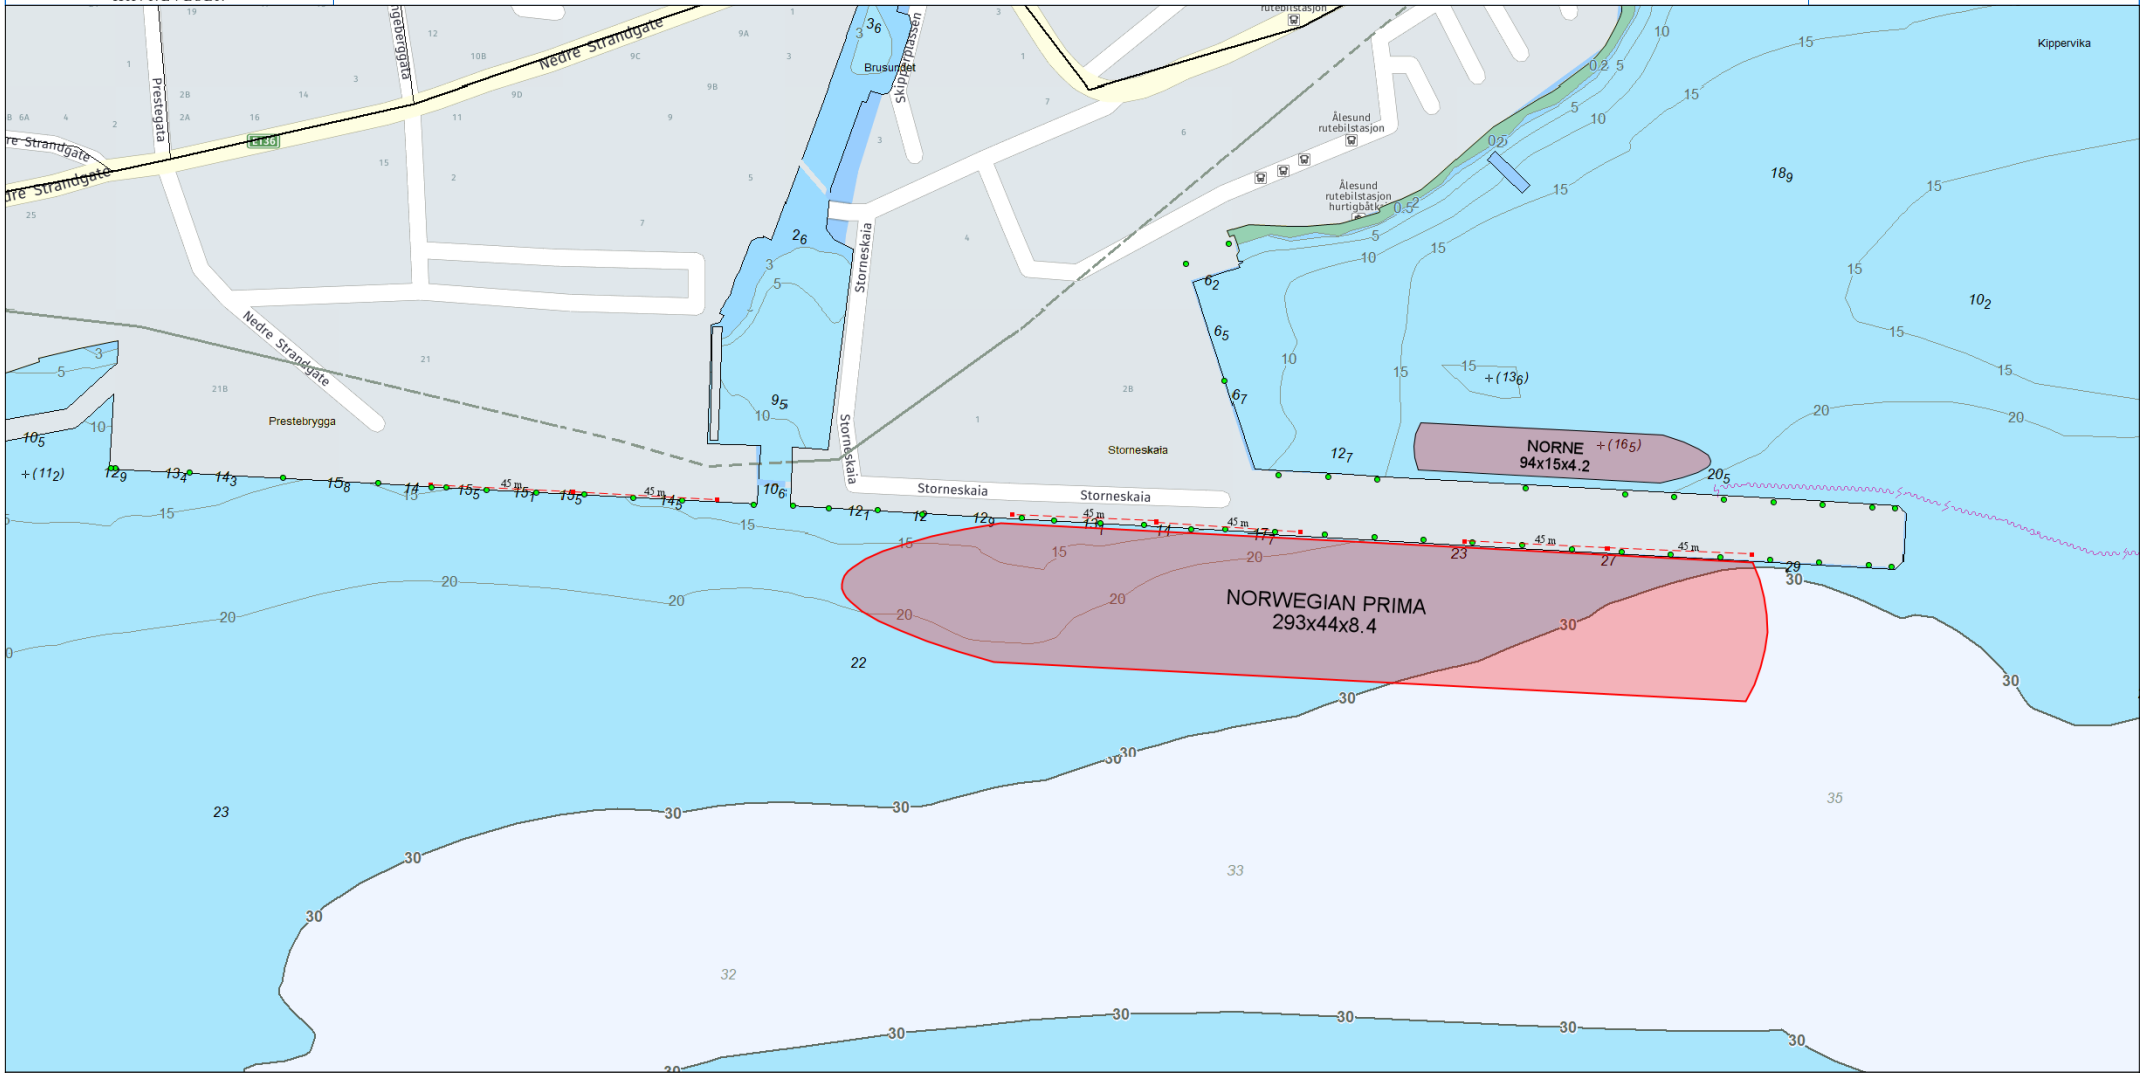

ÅLESUNDREGIONENS  
HAVNEVESEN

# Mooringplan

## Port of Aalesund

 Bollard

Vessel	Bay	ETA	ETD
NORWEGIAN PRIMA	Prestebrygga	10.08.2024 07:00:00	10.08.2024 17:00:00
NORNE	Storneskaia	09.08.2024 09:00:00	11.08.2024 08:00:00
NORN	Skansekaia vest og syd	09.08.2024 08:00:00	15.08.2024 14:00:00