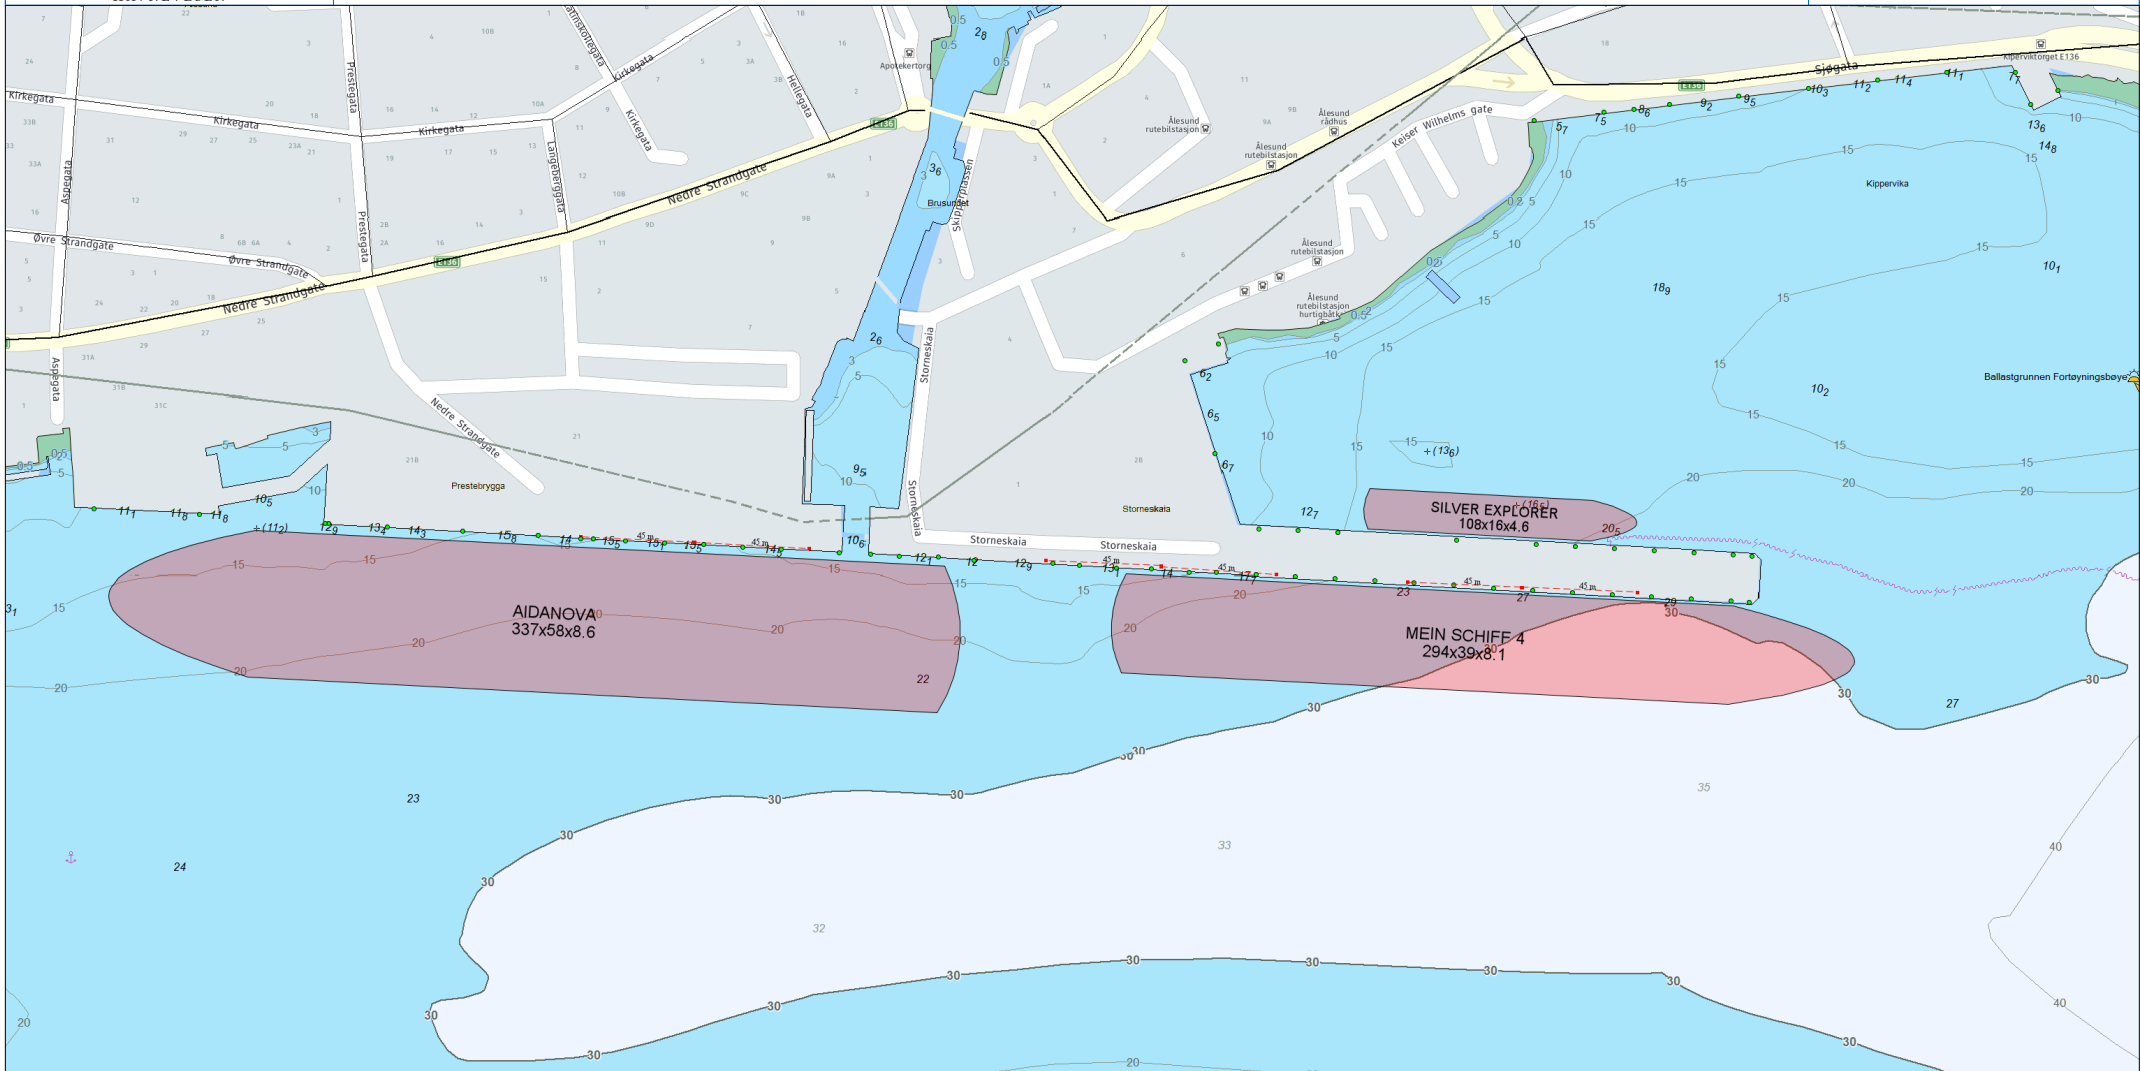

ÅLESUNDREGIONENS
HAVNEVESEN

Mooringplan

Port of Aalesund

 Bollard

Vessel	Bay	ETA	ETD
SILVER EXPLORER	Storneskaia	12.06.2024 07:00:00	12.06.2024 12:00:00
AIDANOVA	Prestebrygga	12.06.2024 07:00:00	12.06.2024 16:30:00
MEIN SCHIFF 4	Storneskaia	12.06.2024 08:00:00	12.06.2024 22:00:00