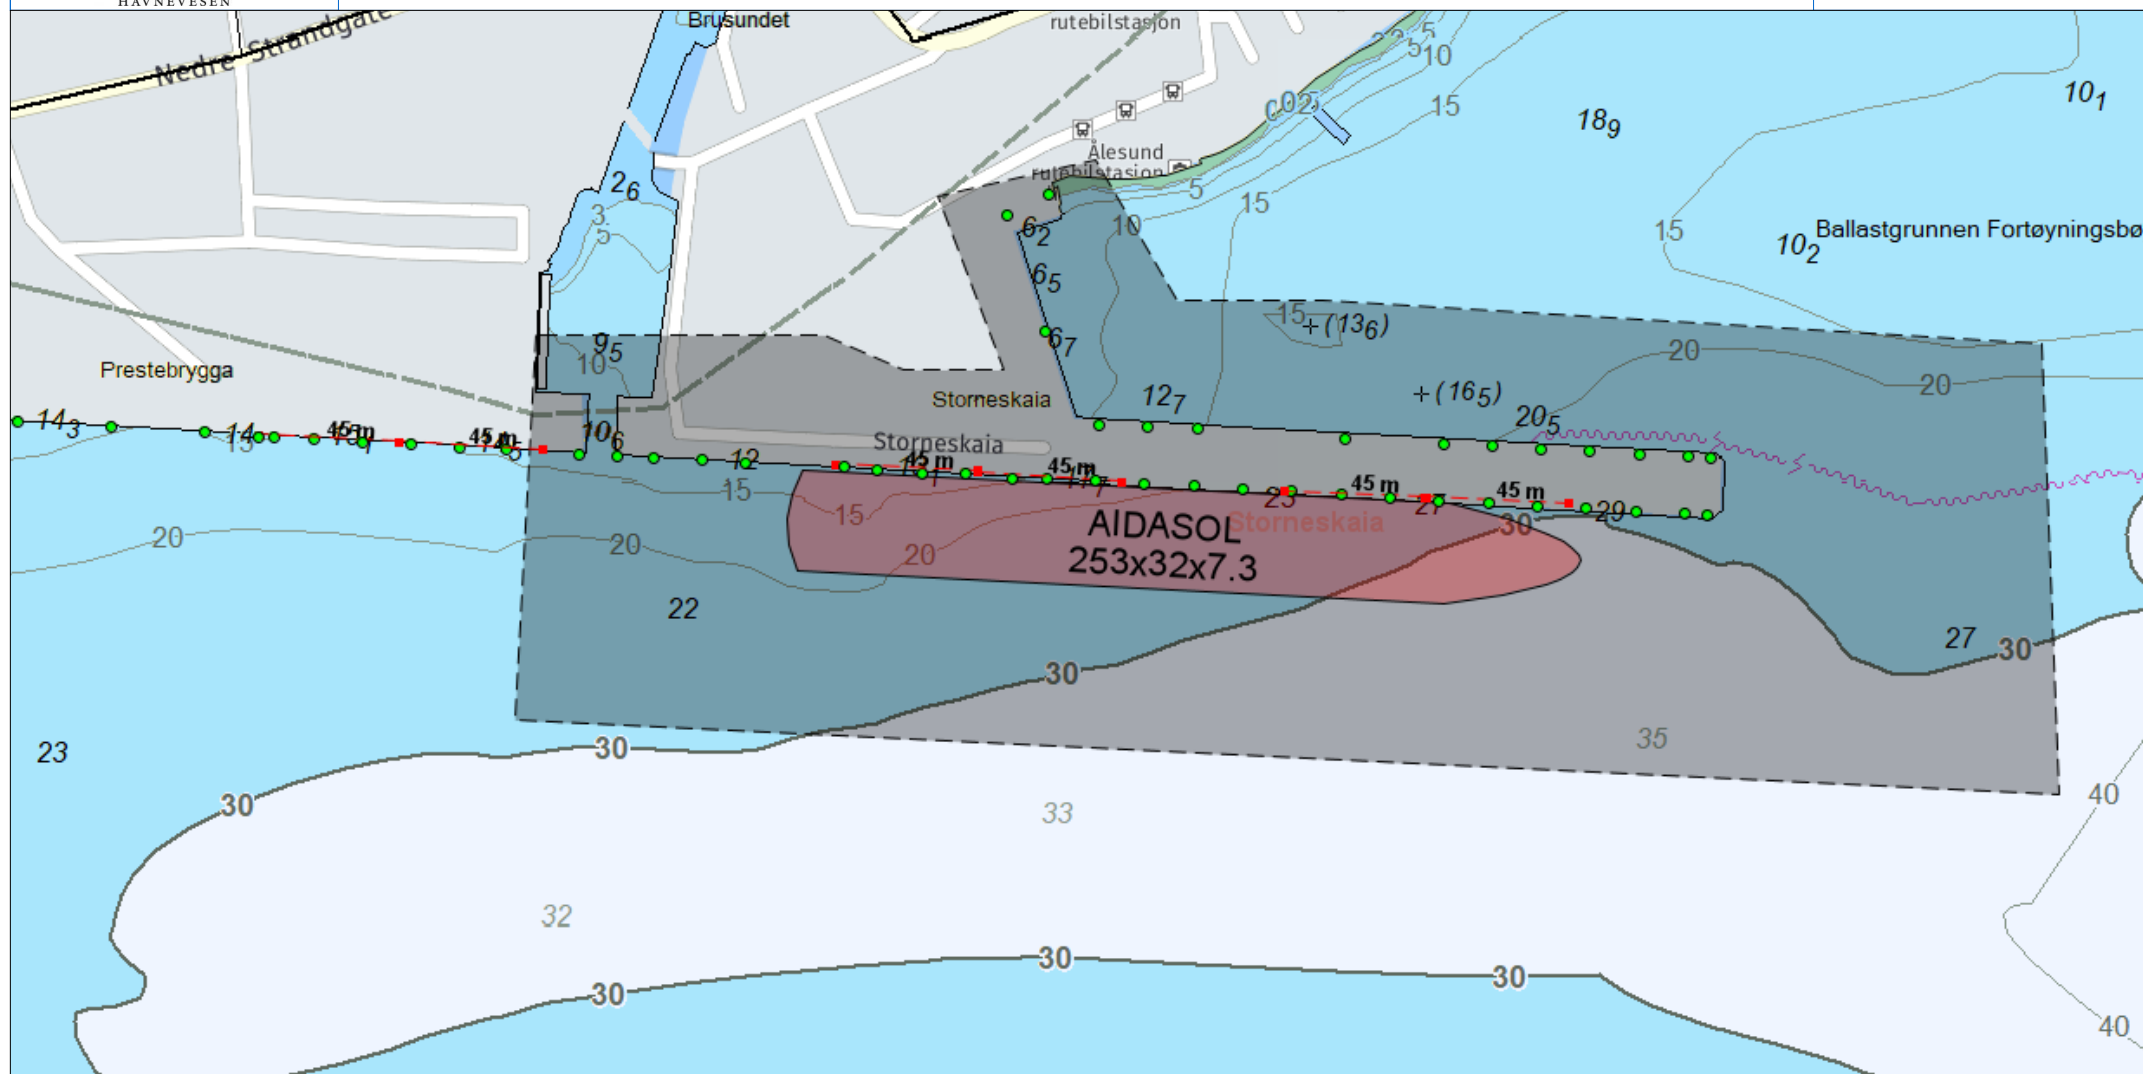

ÅLESUNDREGIONENS
HAVNEVESEN

Mooringplan

Port of Aalesund

 Bollard			
Vessel	Bay	ETA	ETD
AIDASOL	Stormeskaia	04.04.2024 07:00:00	04.04.2024 13:00:00