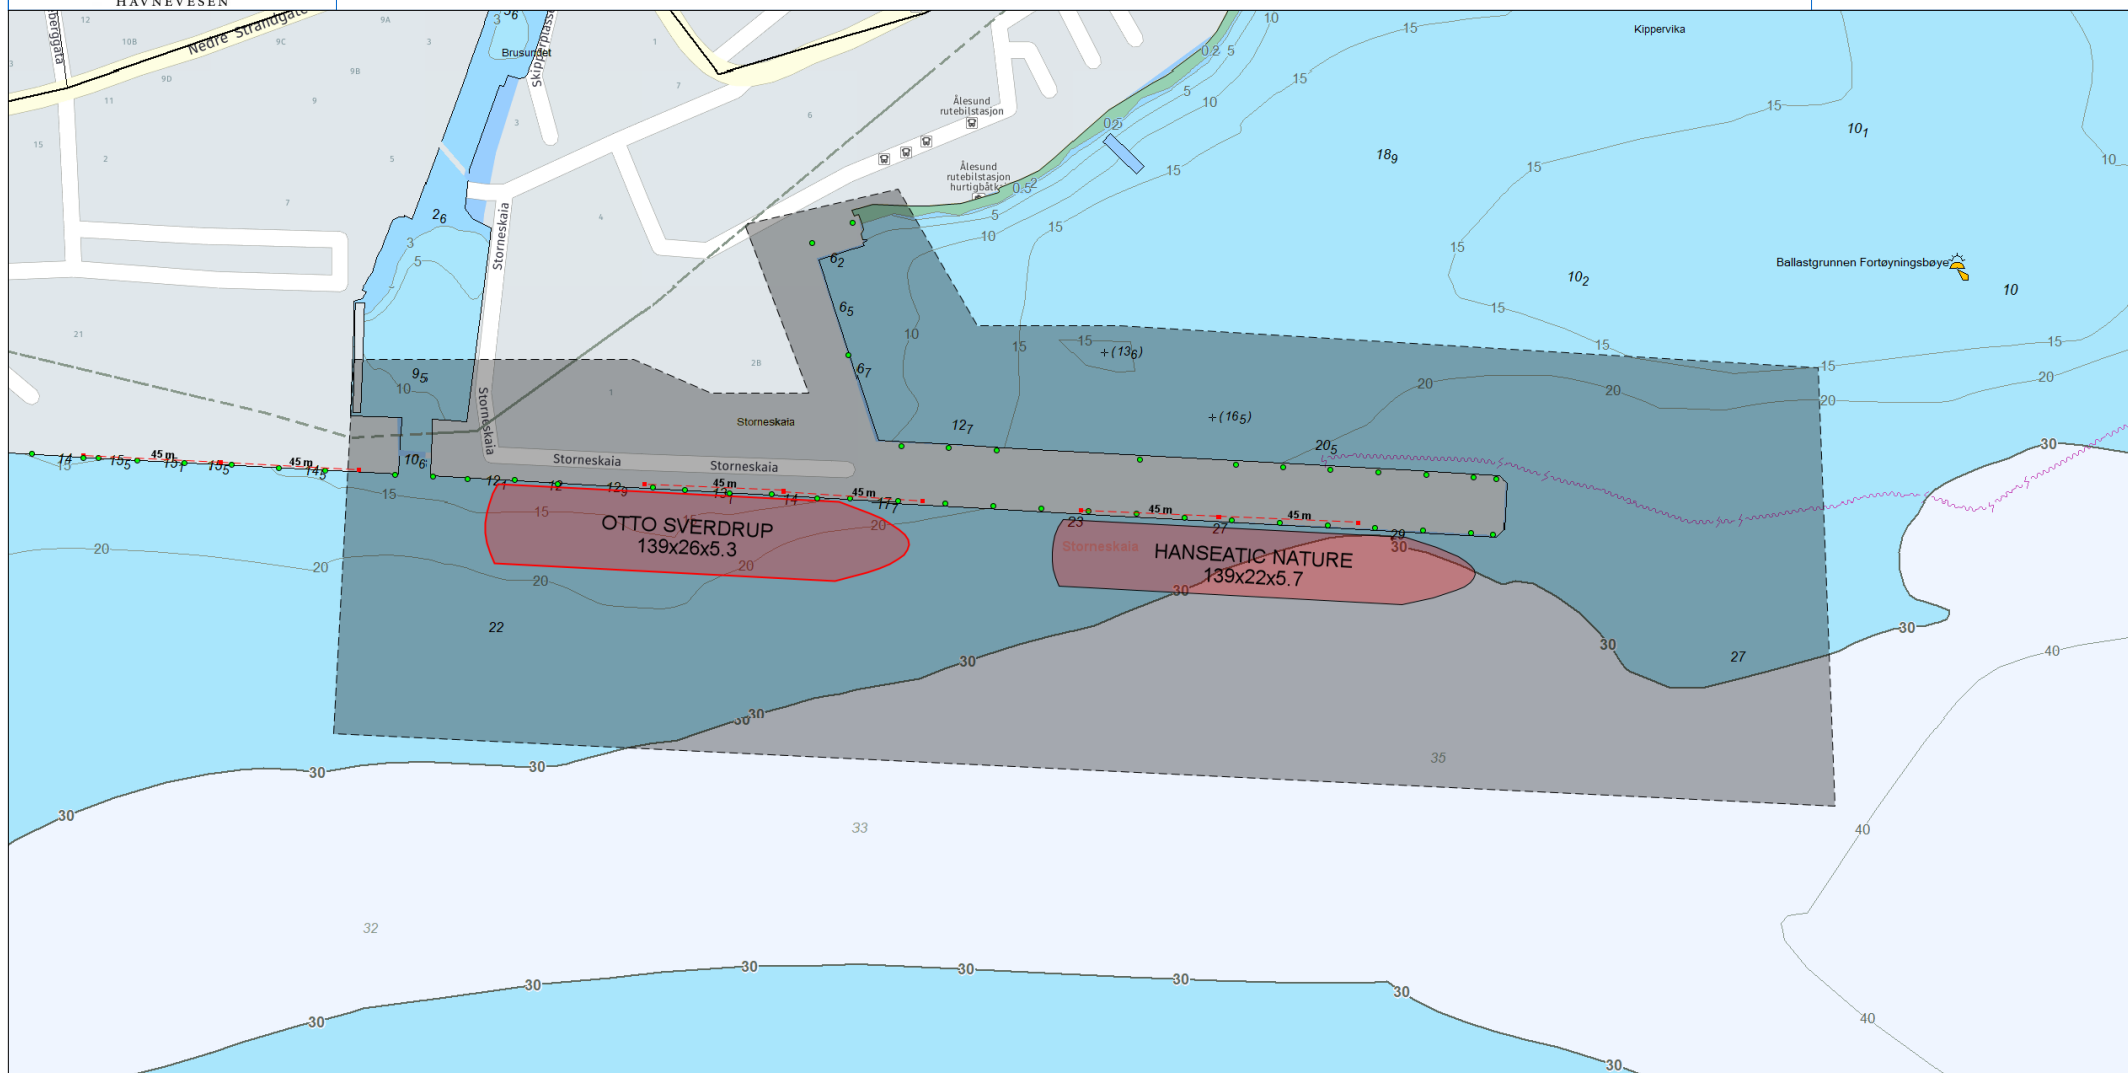

ÅLESUNDREGIONENS
HAVNEVESEN

Mooringplan

Port of Aalesund

Bollard

Vessel	Bay	ETA	ETD
OTTO SVERDRUP	Storneskaia	13.11.2023 09:00:00	13.11.2023 17:00:00
HANSEATIC NATURE	Storneskaia	13.11.2023 09:00:00	13.11.2023 14:00:00