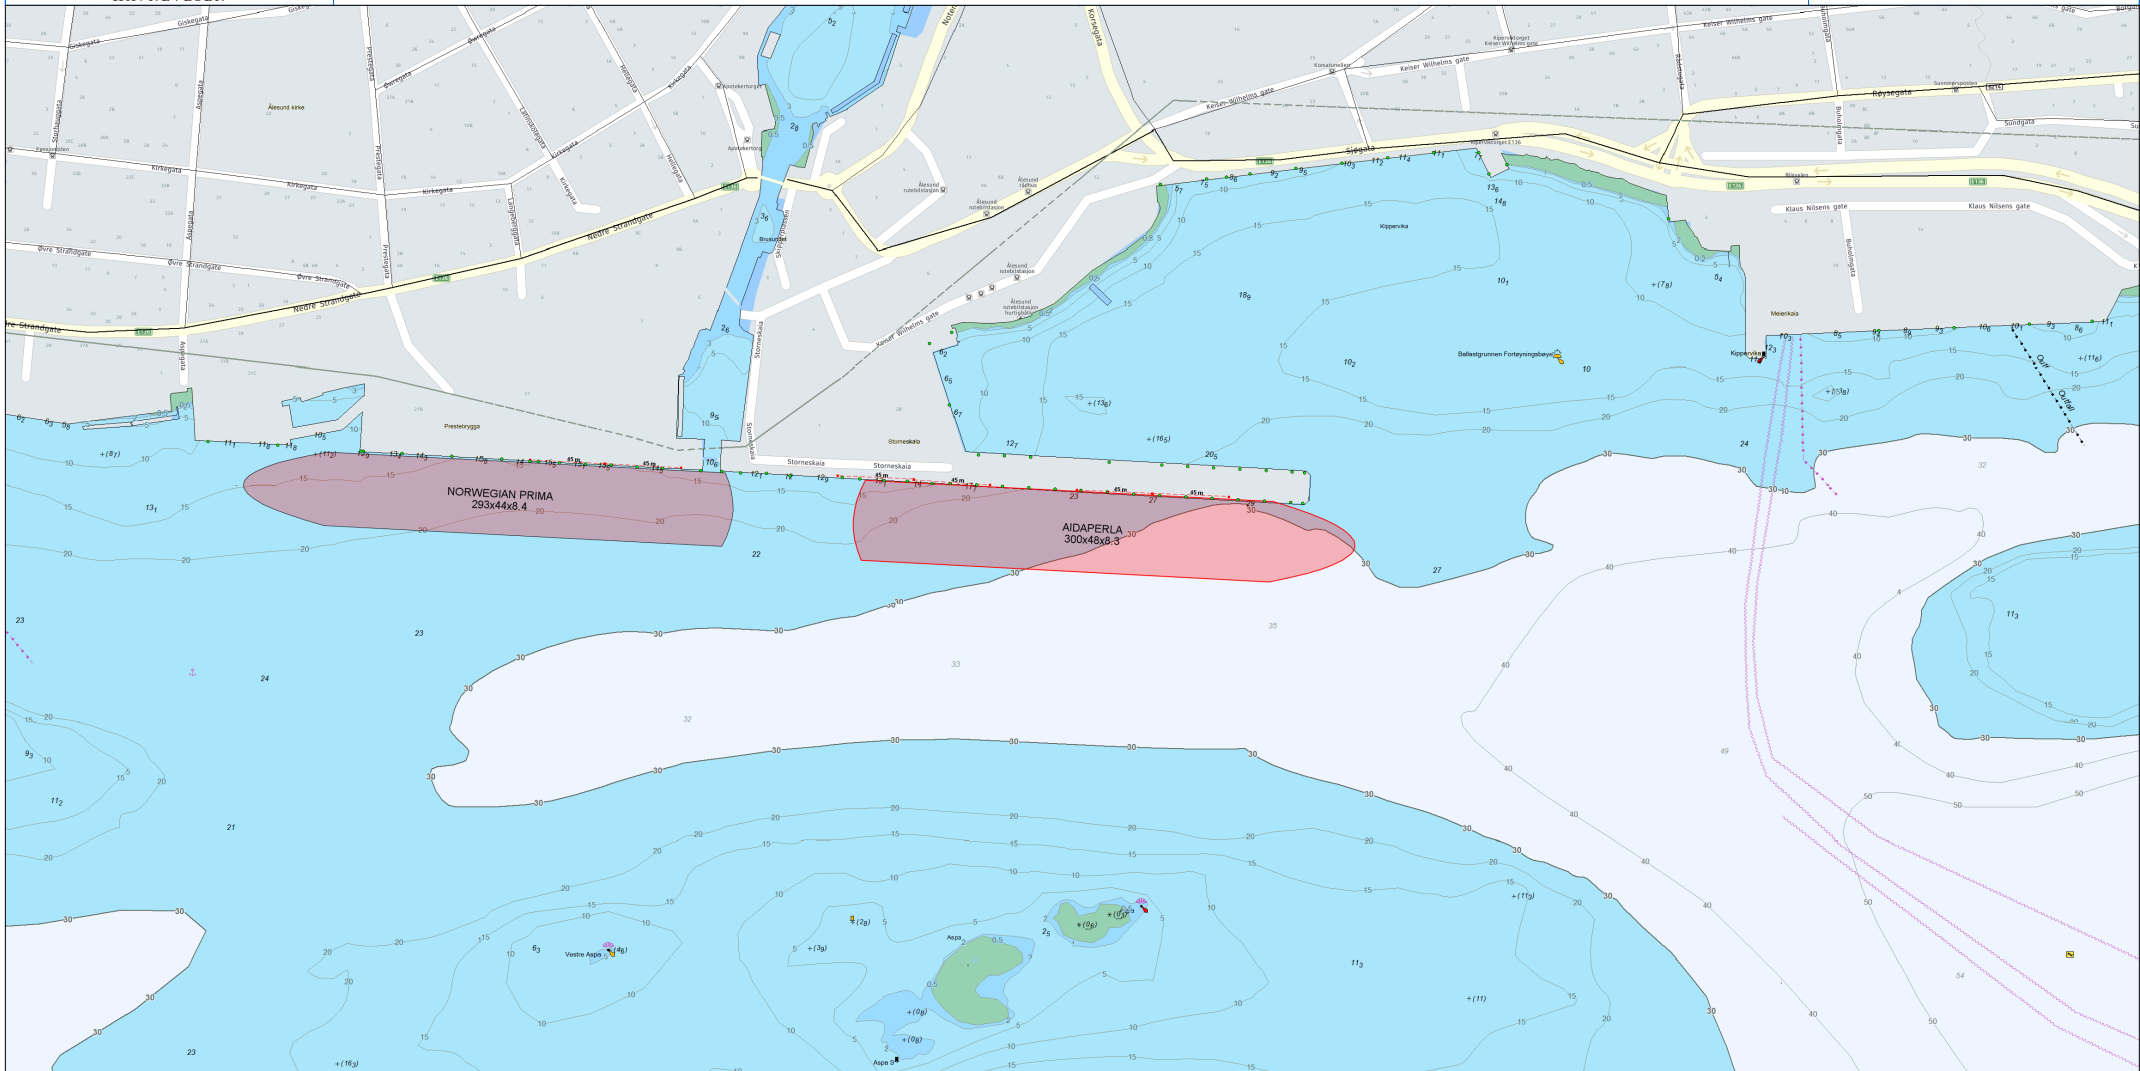

ÅLESUNDREGIONENS
HAVNEVESEN

Mooringplan

Port of Aalesund

Vessel	Bay	ETA	ETD
AIDAPERLA	Stormeskaia	10.06.2023 08:00:00	10.06.2023 13:00:00
NORWEGIAN PRIMA	Prestebrygga	10.06.2023 07:00:00	10.06.2023 15:00:00