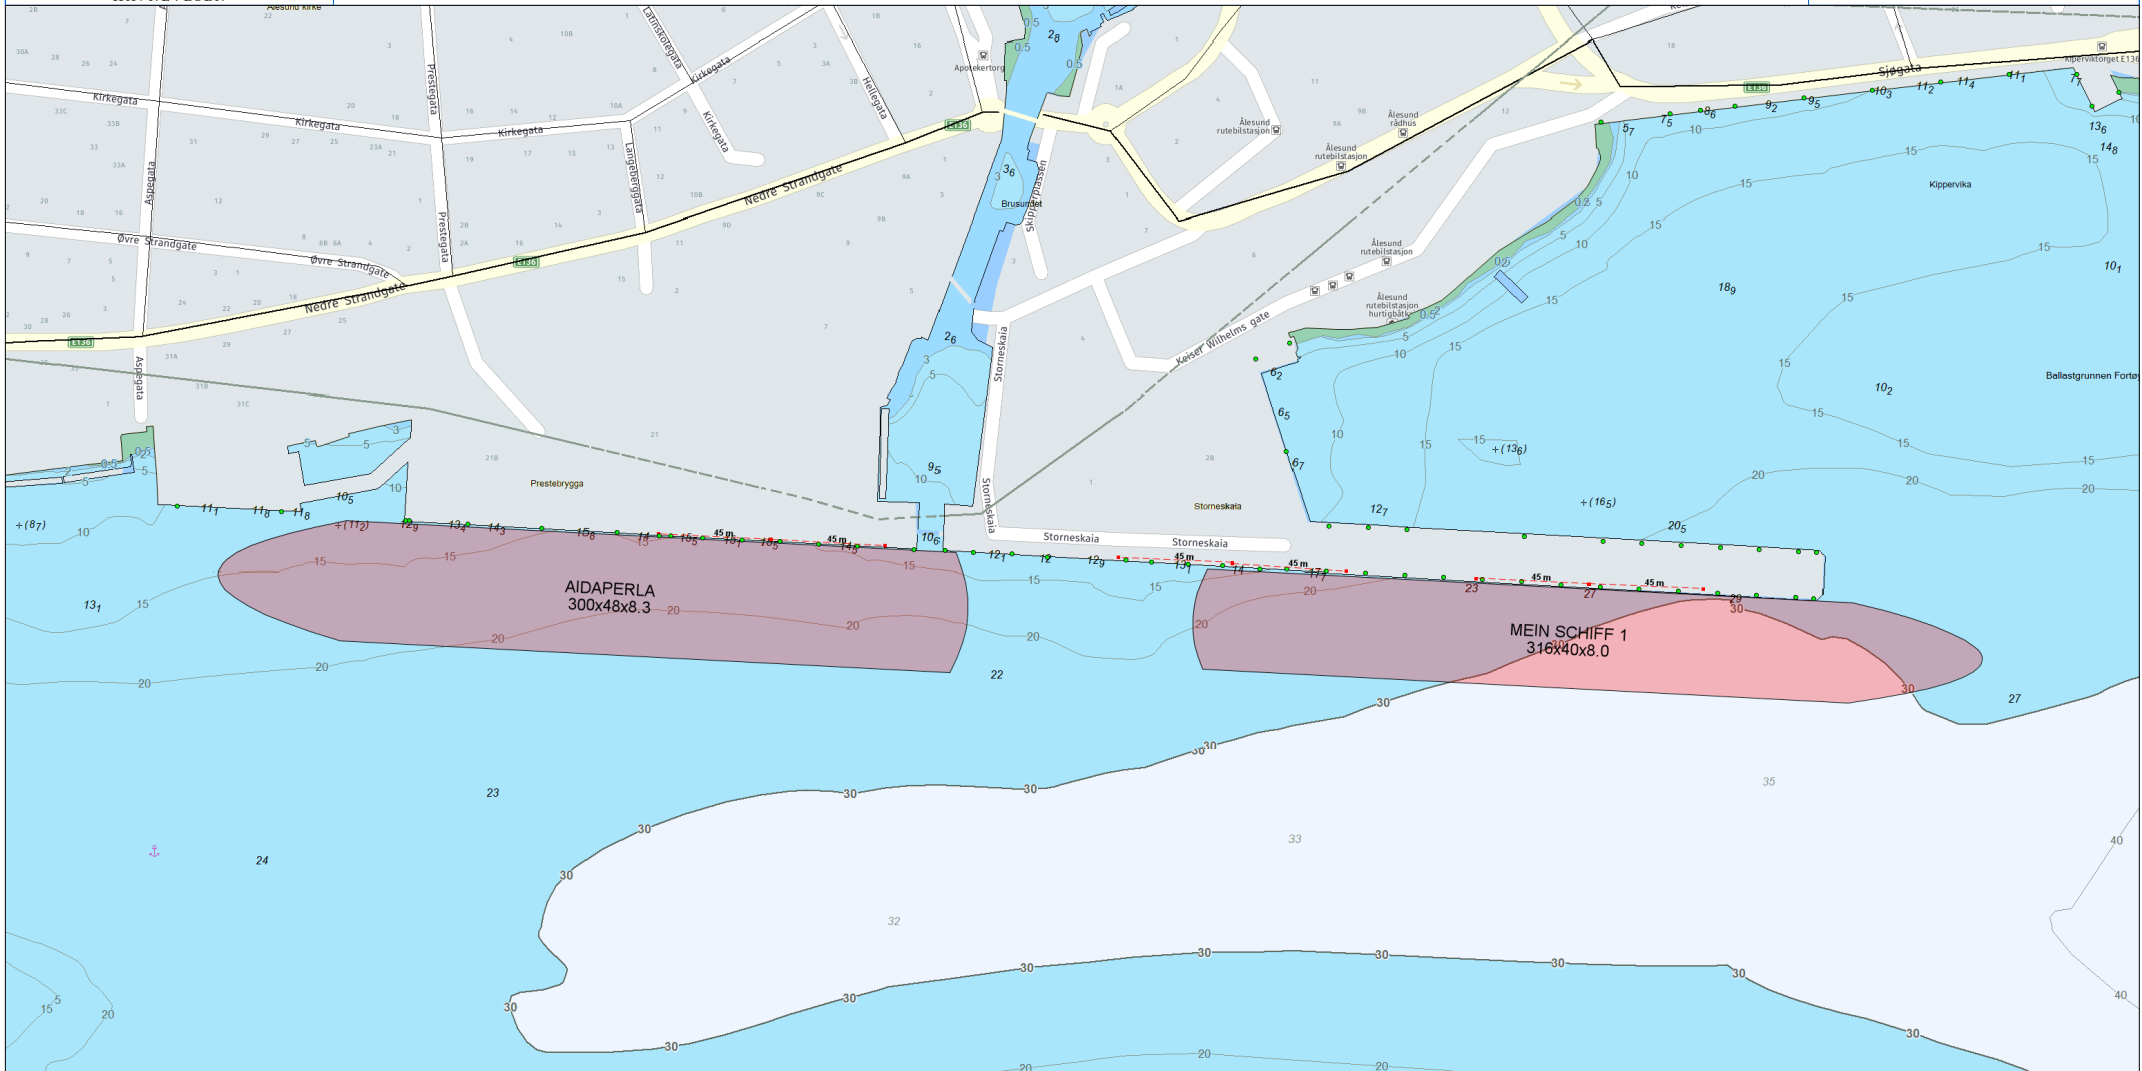

ÅLESUNDREGIONENS
HAVNEVESEN

Mooringplan

Port of Aalesund

Bollard

Vessel	Bay	ETA	ETD
AIDAPERLA	Prestebrygga	29.06.2023 08:00:00	29.06.2023 13:00:00
AZAMARA PURSUIT	Skansekaia Nord	29.06.2023 08:00:00	29.06.2023 22:30:00
MEIN SCHIFF 1	Storneskaia	29.06.2023 08:00:00	29.06.2023 13:00:00