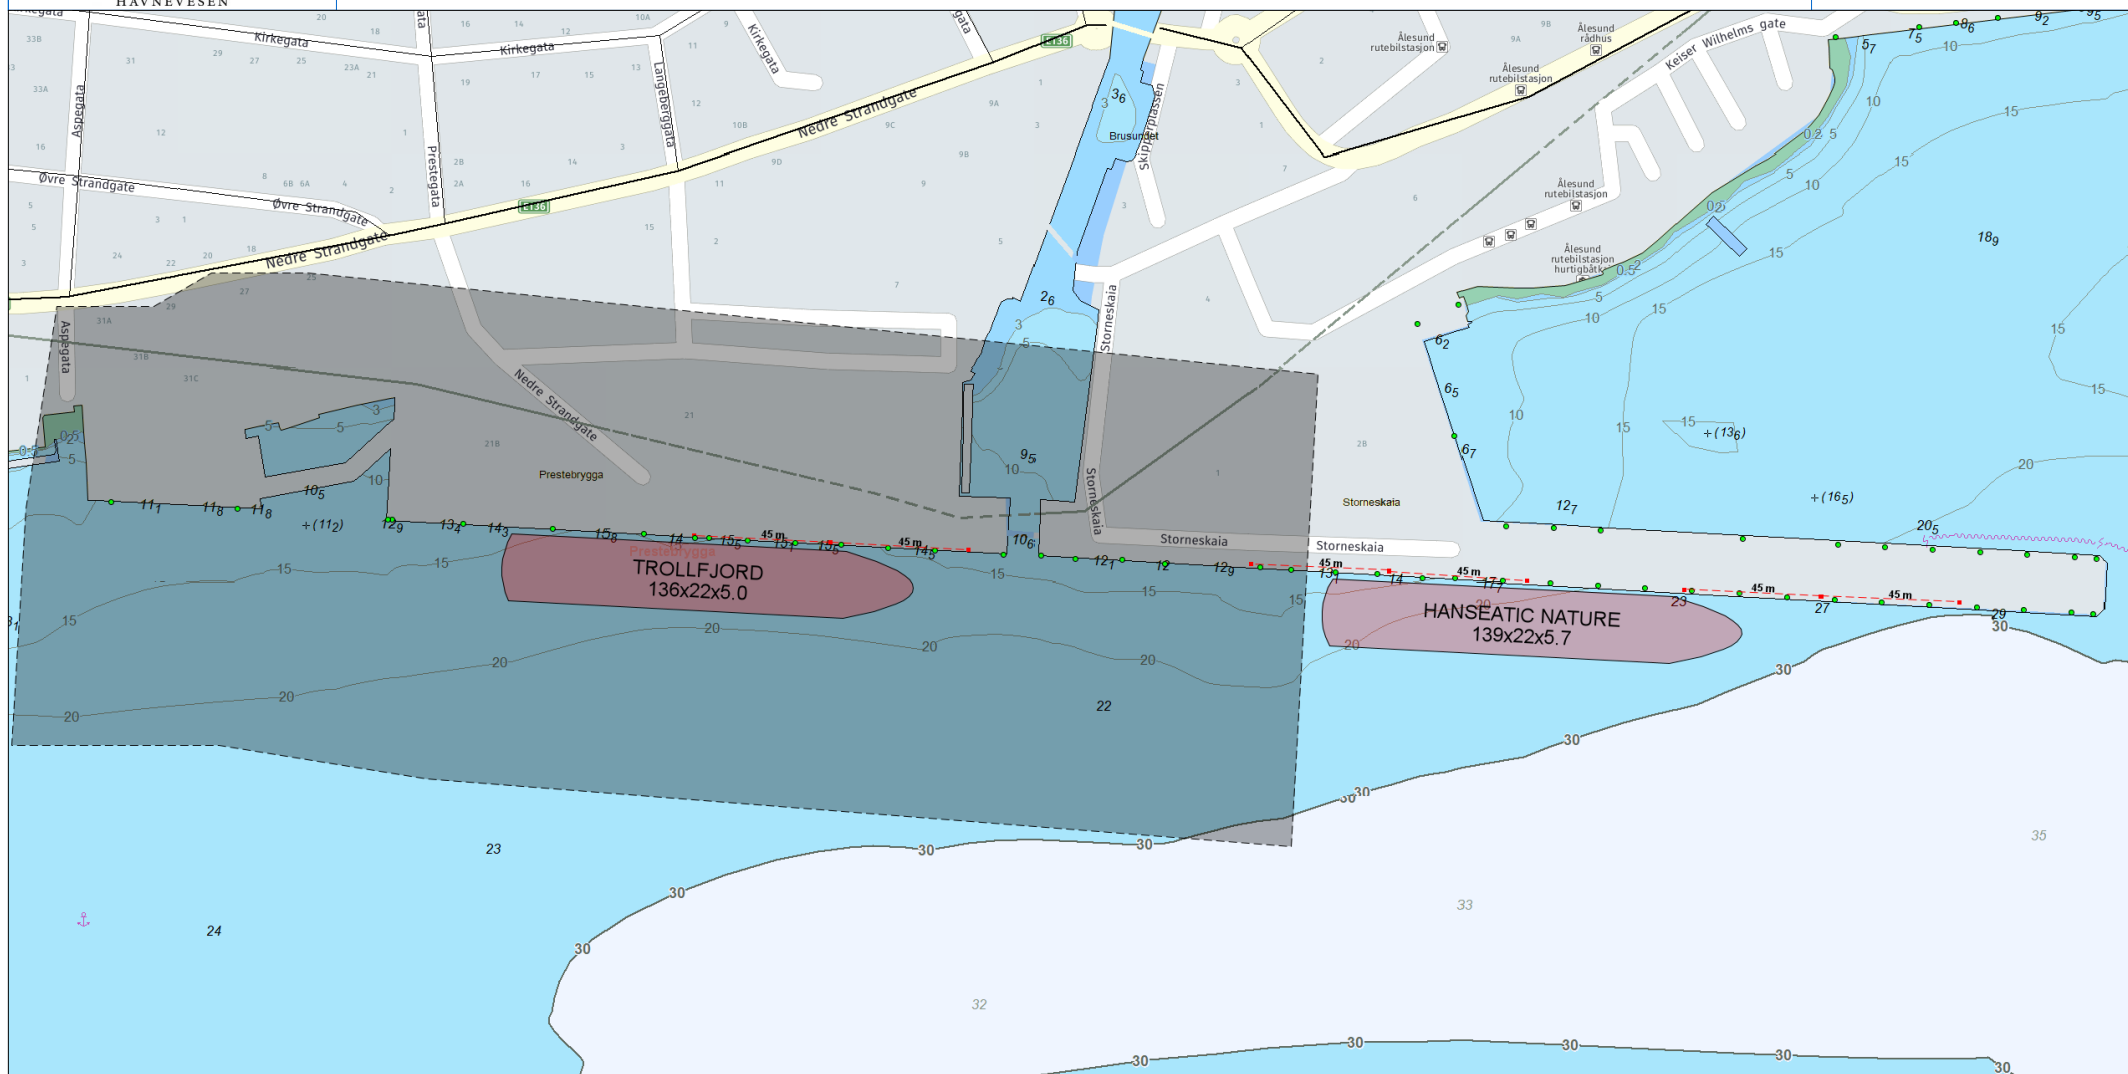

ÅLESUNDREGIONENS  
HAVNEVESEN

# Mooringplan

## Port of Aalesund

Vessel	Bay	ETA	ETD
TROLLFJORD	Prestebrygga	29.10.2023 10:00:00	29.10.2023 14:00:00
HANSEATIC NATURE	Storneskaia	29.10.2023 09:00:00	29.10.2023 14:00:00