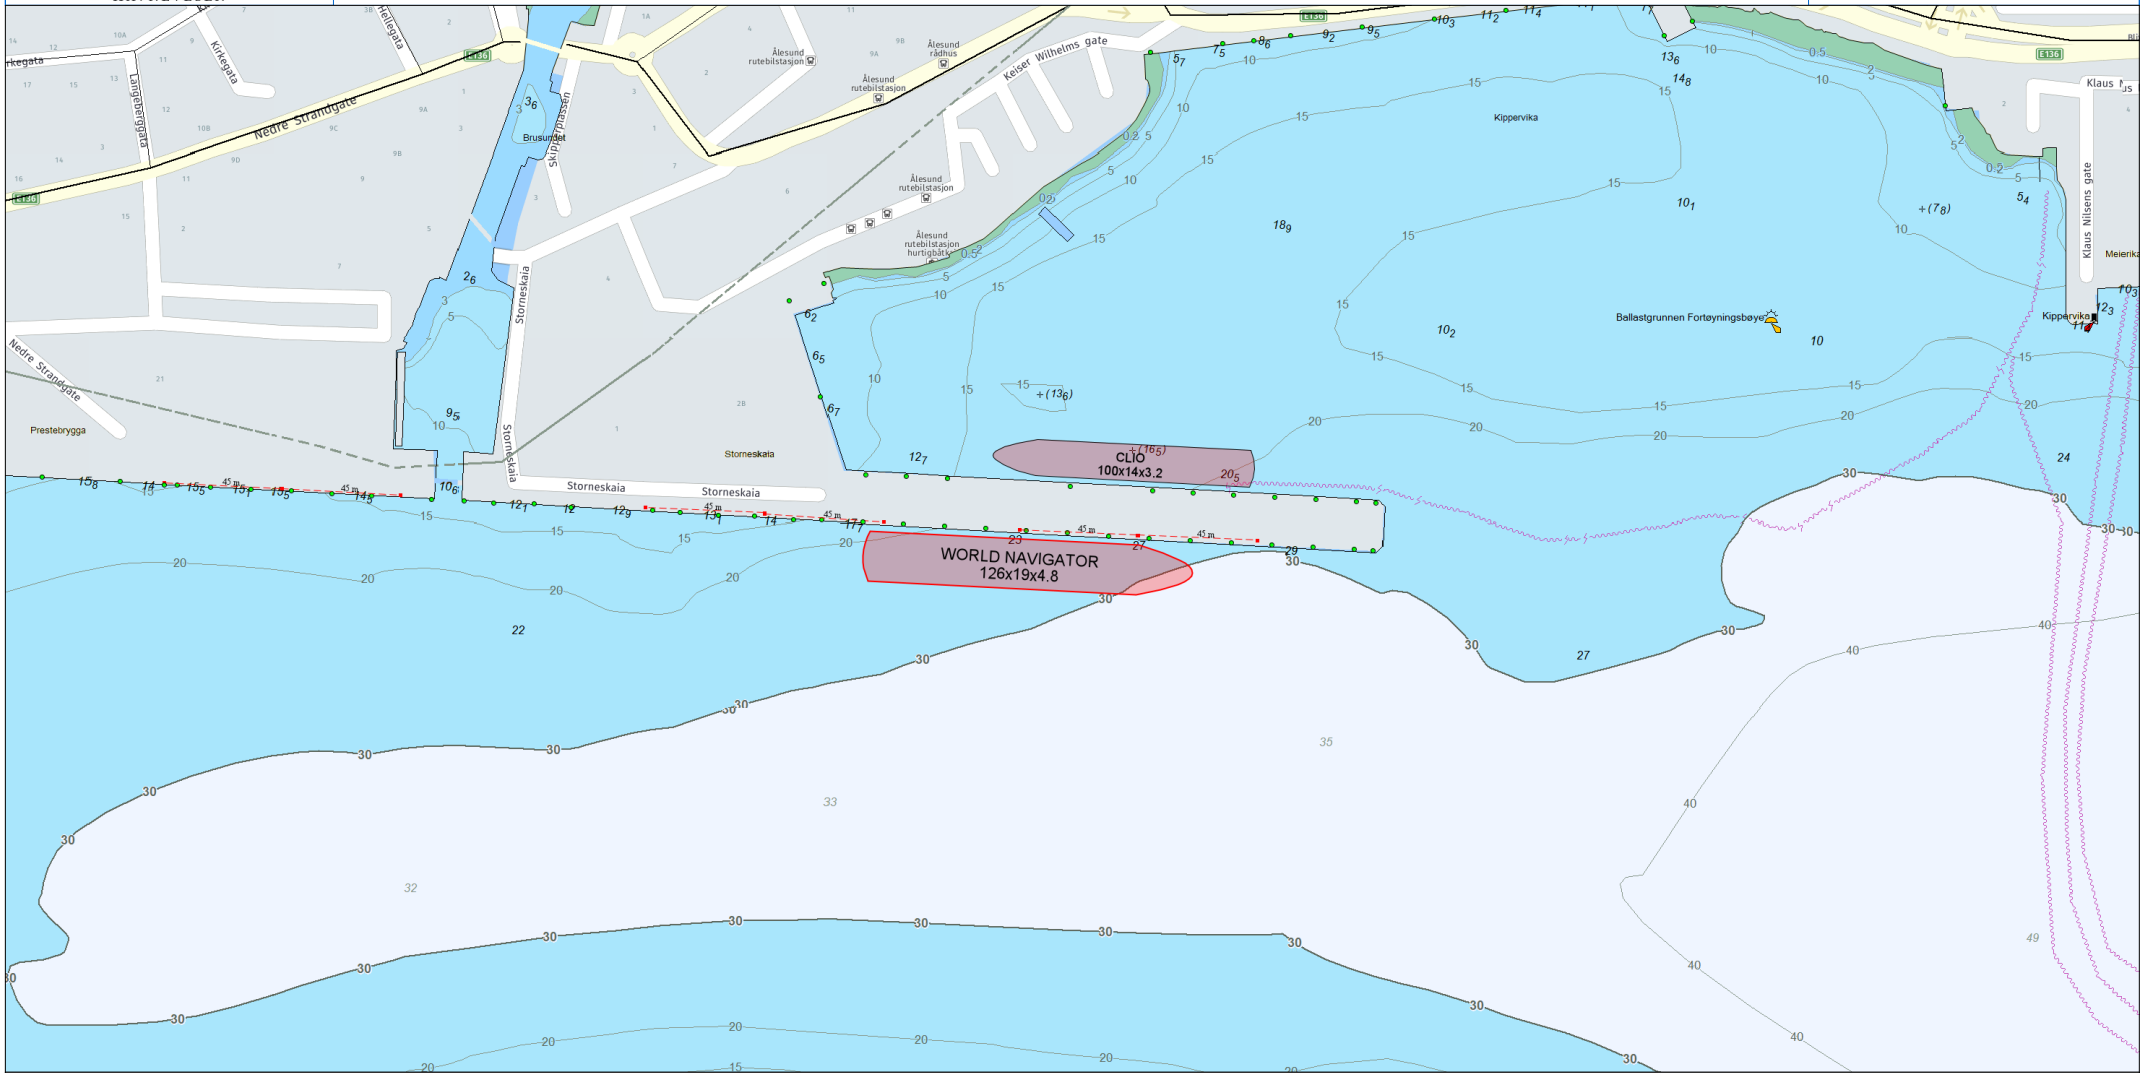

ÅLESUNDREGIONENS  
HAVNEVESEN

# Mooringplan

## Port of Aalesund

Vessel	Bay	ETA	ETD
WORLD NAVIGATOR	Storneskaia	20.06.2024 08:00:00	20.06.2024 18:00:00
CLIO	Storneskaia	20.06.2024 08:00:00	22.06.2024 18:00:00