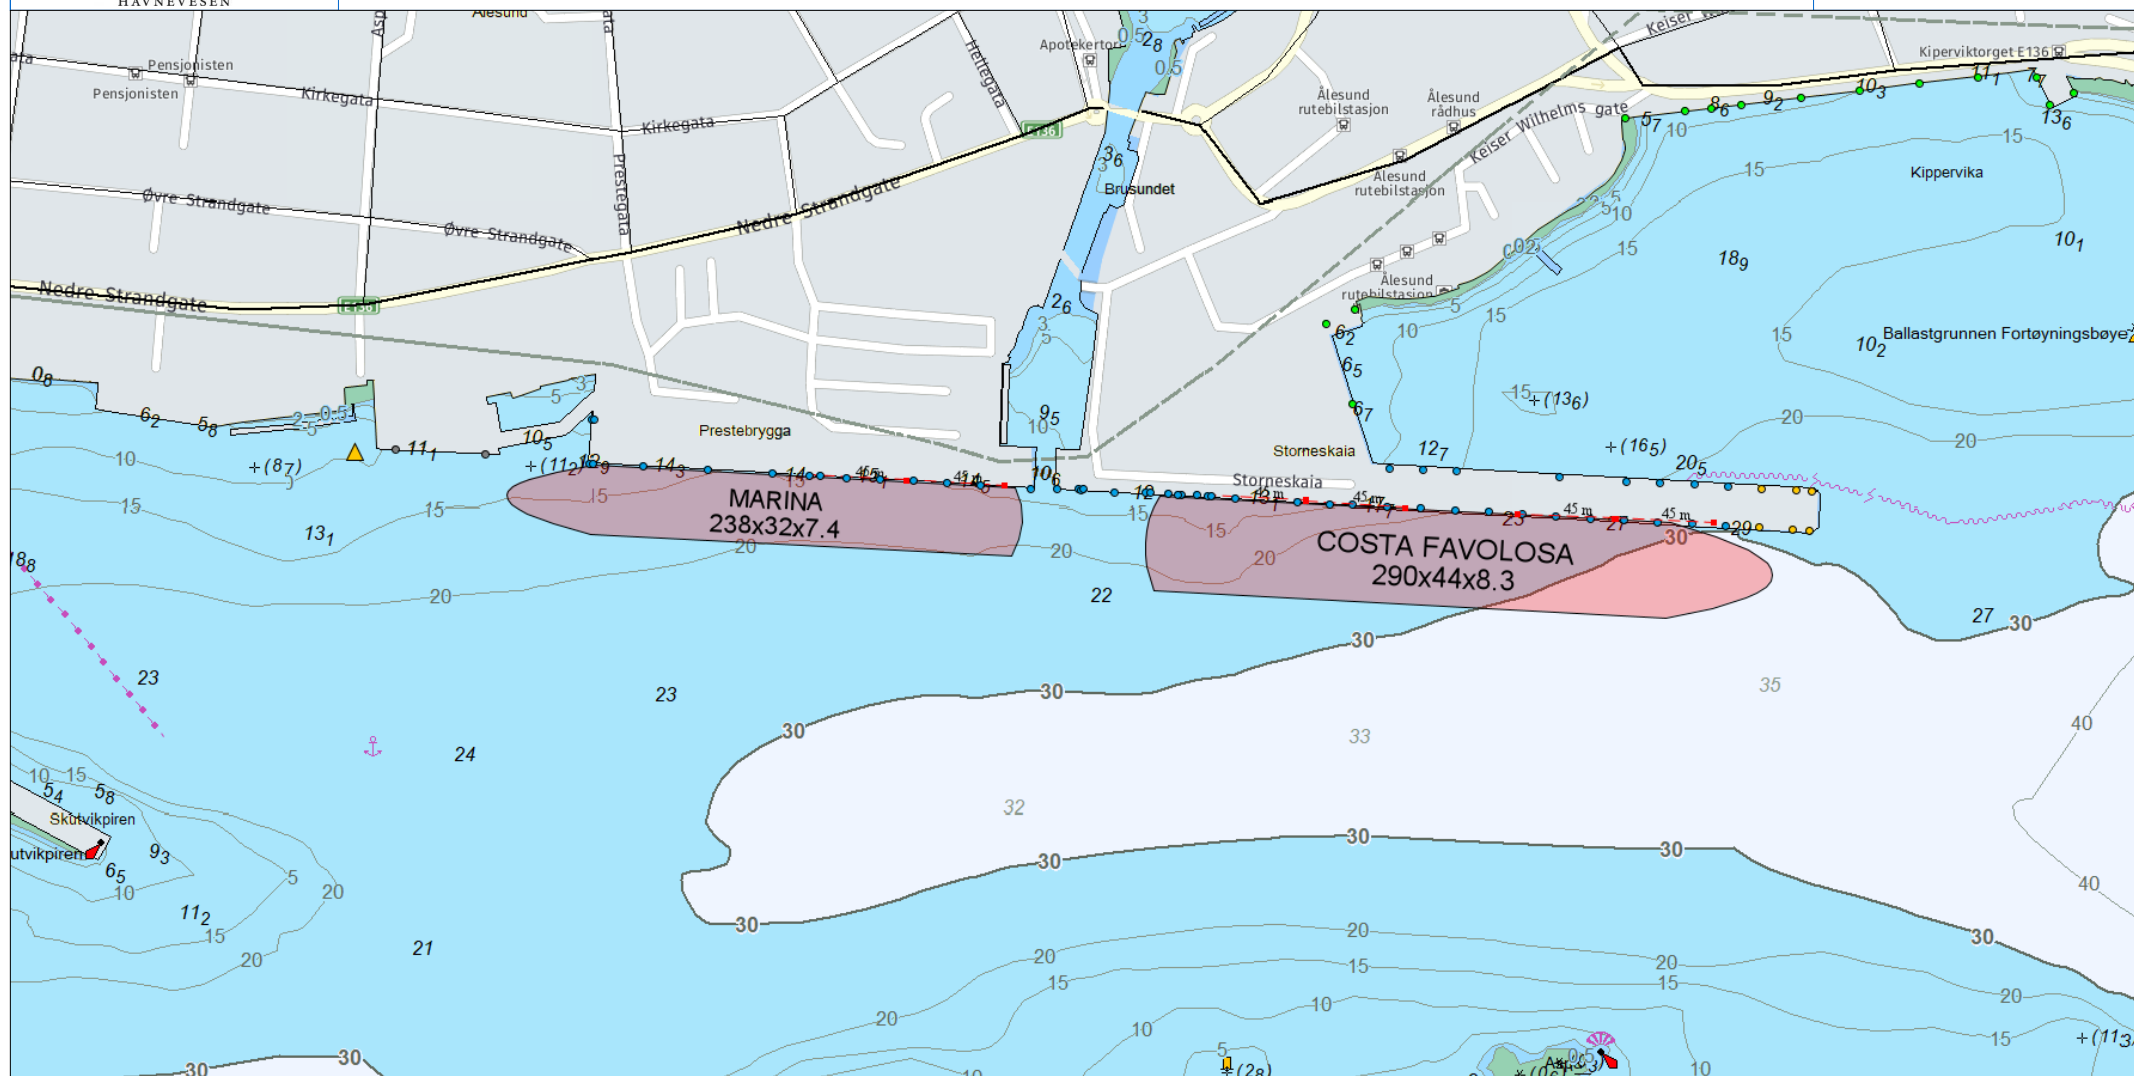

ÅLESUNDREGIONENS
HAVNEVESEN

Mooringplan

Port of Aalesund

● Bollard ● Bollard 100t ● Bollard 150t ● Bollard 50t ▲ Bouy 150t			
Vessel	Bay	ETA	ETD
MARINA	Prestebrygga	03.07.2026 07:00:00	03.07.2026 16:00:00
COSTA FAVOLOSA	Storneskaia	03.07.2026 13:00:00	03.07.2026 22:00:00