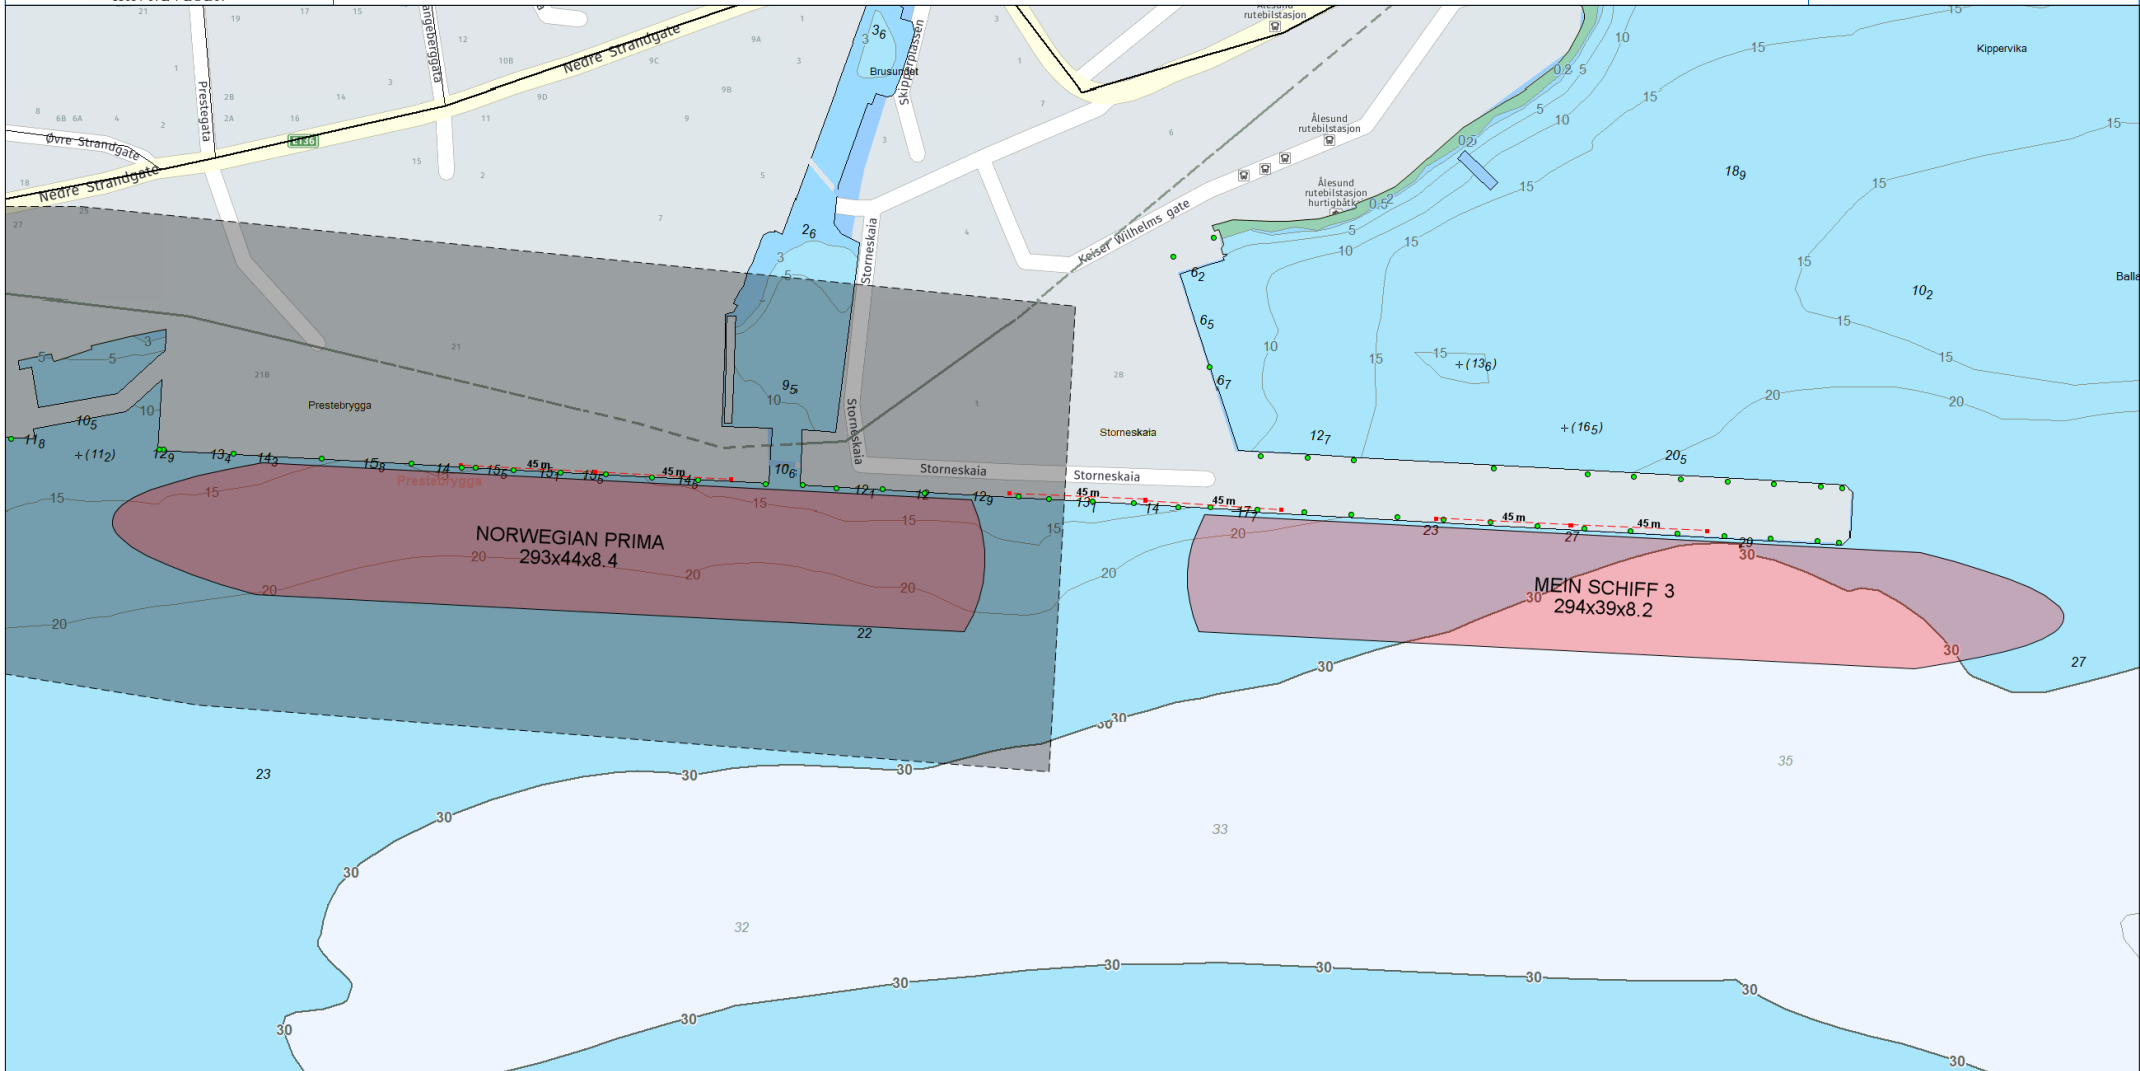

ÅLESUNDREGIONENS
HAVNEVESEN

Mooringplan

Port of Aalesund

 Bollard

Vessel	Bay	ETA	ETD
NORWEGIAN PRIMA	Prestebrygga	12.08.2023 07:00:00	12.08.2023 17:00:00
MEIN SCHIFF 3	Storneskaia	12.08.2023 07:00:00	12.08.2023 17:00:00
SEA EAGLE	Skansekaia vest og syd	11.08.2023 08:00:00	14.08.2023 22:00:00